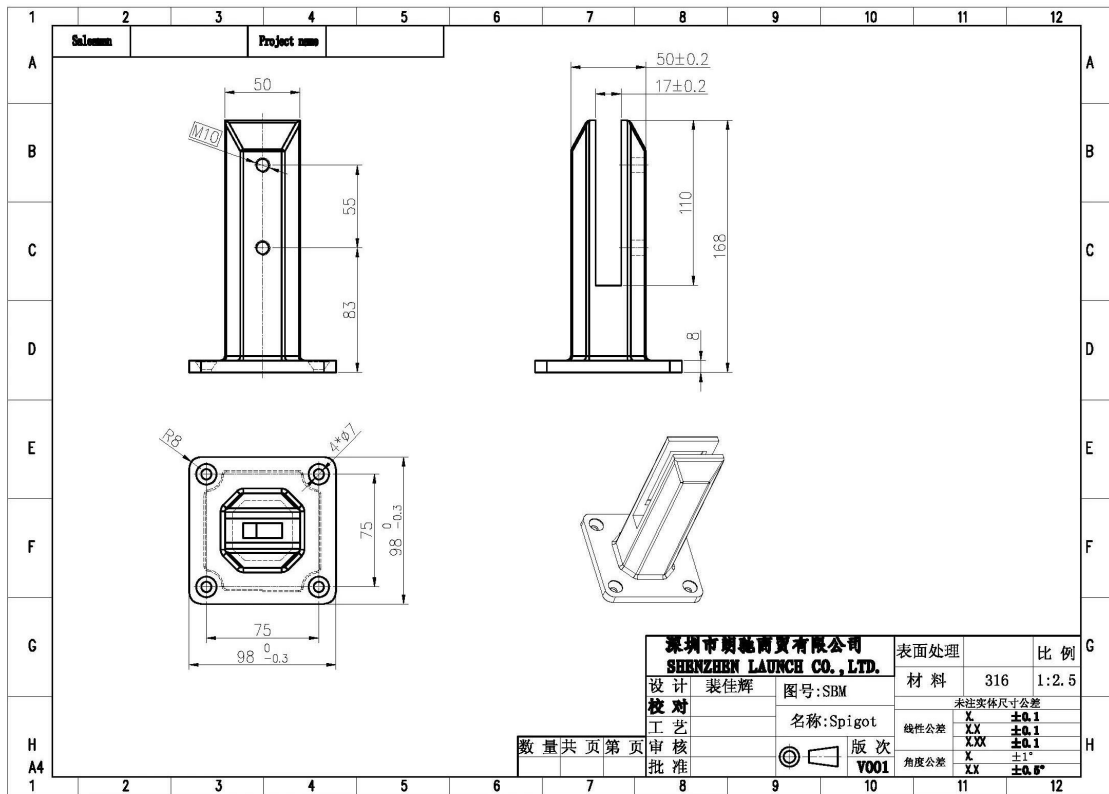

Канада стеклянные ограждения стекла кран зажим модель пула SBM-2

Forglass функции бассейн забора стекла кран зажим модель SBM-2

- квадратные пластины стекла кран
- модель №. SBM-2
- материал нержавеющей сталь 316
- матовой отделкой или зеркальной отделкой
- для 10 мм-13,52 мм толщина стекла

Фото для [стеклянный бассейн забора стекла кран зажим модель SBM-2](#)

SBM

Размеры для Канада стеклянные ограждения
стекла кран зажим модель пула SBM-2

Фотографии проекта для пула стекла, ограждения из нержавеющей стали стекла кран базовый горе