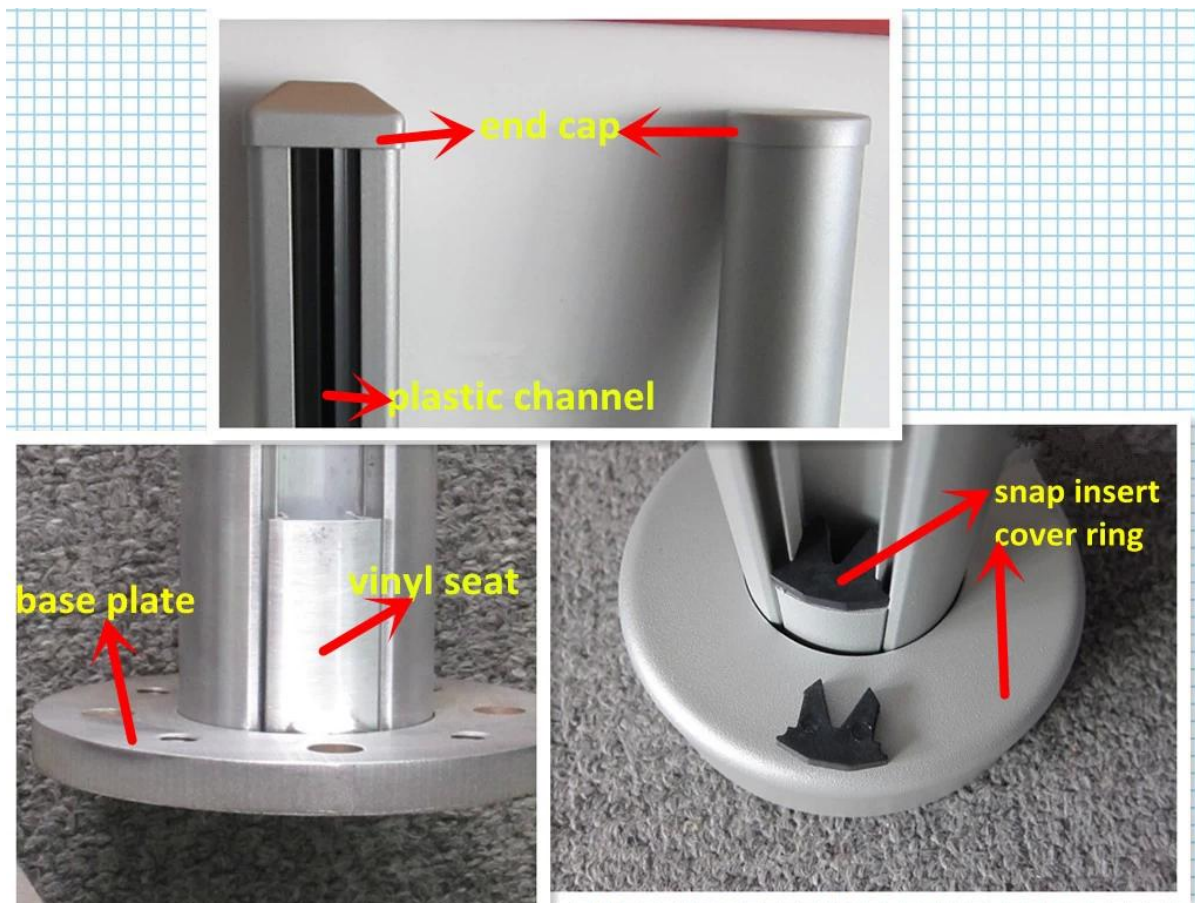

Описание

Сертифицированные квадратных алюминиевых перил перила сообщения для стекла 10-12 мм.

Фотографии	Имя элемента	Размер	Стандартная высота	Упаковка	Применение
	Площадь один из способов Поместить	50X50mm, Толщина 3 мм, или согласно вашему требованию	высота 1100 мм, или согласно вашему требованию	пластиковый мешок, картон, коробки, или согласно вашему требованию	балконные перила алюминиевые, палубе алюминиевые стеклянные перила, бассейн алюминия ограждения
	Площадь 2 путь 90° Поместить				
	Площадь 2 способ 135° Поместить				
	Площадь 2 путь 180° Поместить				
	половина пути алюминиевые пост				

Монтажная плита и фитинги

Проект

Белый порошок покрытие алюминиевых перил должность стеклянные перила

Сбоку алюминиевые перила пост проект в Норвегии

Черный алюминий должностей для забора безопасности бассейн