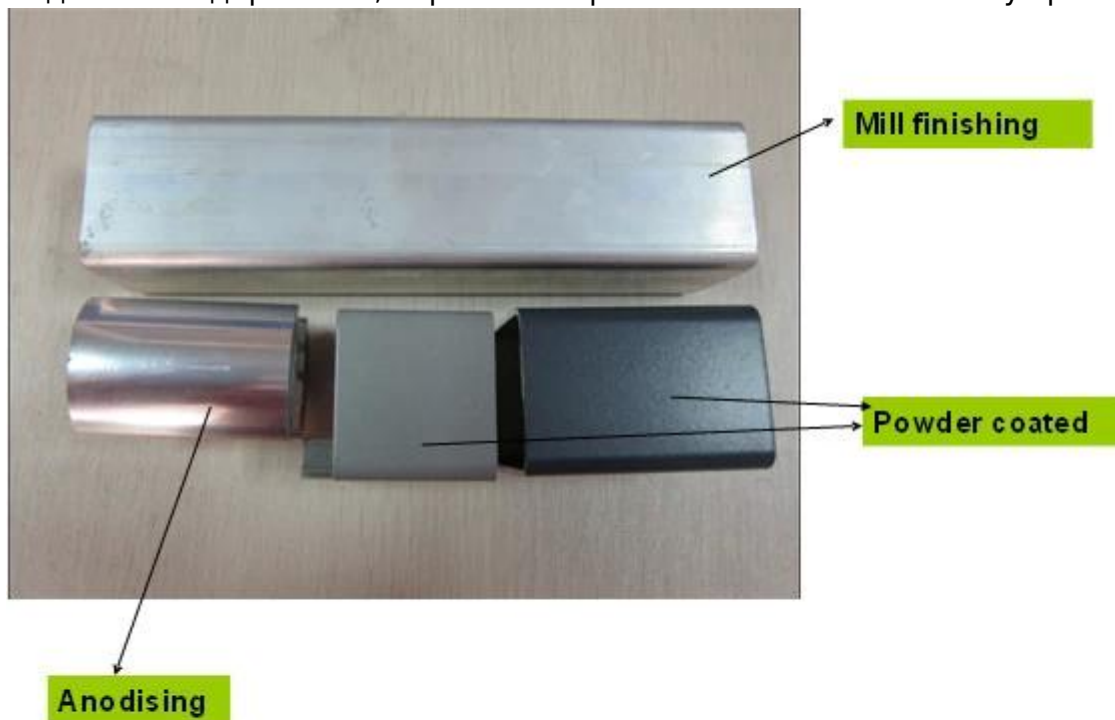

Описание

Сертифицированные квадратных алюминиевых перил перила сообщения для стекла 10-12 мм.

Фотографии	Имя элемента	Размер	Стандартная высота	Упаковка	Применение
	Площадь один из способов Поместить	50X50mm, Толщина 3 мм, или согласно вашему требованию	высота 1100 мм, или согласно вашему требованию	пластиковый мешок, картон, коробки, или согласно вашему требованию	балконные перила алюминиевые, палубе алюминиевые стеклянные перила, бассейн алюминия ограждения
	Площадь 2 путь 90° Поместить				
	Площадь 2 способ 135° Поместить				
	Площадь 2 путь 180° Поместить				
	половина пути алюминиевые пост				

Монтажная плита и фитинги

Проект

Белый порошок покрытие алюминиевых перил должность стеклянные перила

Сбоку алюминиевые перила пост проект в Норвегии

Черный алюминий должностей для забора безопасности бассейн