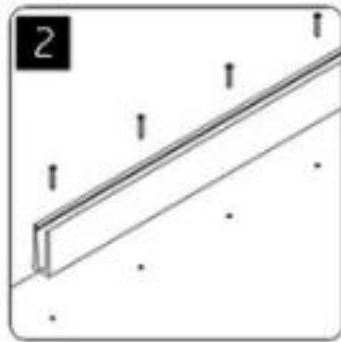

Китай Производство алюминиевой U U для безрамочных стеклянных перил

Алюминий Унция канал перила профиль технические характеристики

- Материал: алюминий 6063 T5
- Готово: анодирование
- Длина: 4 м на длину или длина пользовательского
- Для толщины стекла: 12-21,52 мм закаленного стекла
- Продается как набор: в том числе болты, резиновый канал и фитинги

Канал алюминия U для 12 мм стекла

KEBIL 科比奥®

Установка канала алюминия U

installation

Другие модели Aluminium U Channel Вы можете заинтересовать

LCH-C01

12 mm to 13.14 mm tempered glass

1 m aluminium groove contains the following accessories (excluding glass)

LCH-C02

12 mm to 13.14 mm tempered glass

1 m aluminium groove contains the following accessories (excluding glass)

LCH-D01

12 mm to 13.14 mm tempered glass

1 m aluminium groove contains the following accessories (excluding glass)

Aluminum trough 1 m

Waterproof tape 2 meters

Aluminum plastic fittings 3 sets

Expansion screws 3 pieces

LCH-D02

12 mm to 13.14 mm tempered glass

1 m aluminium groove contains the following accessories (excluding glass)