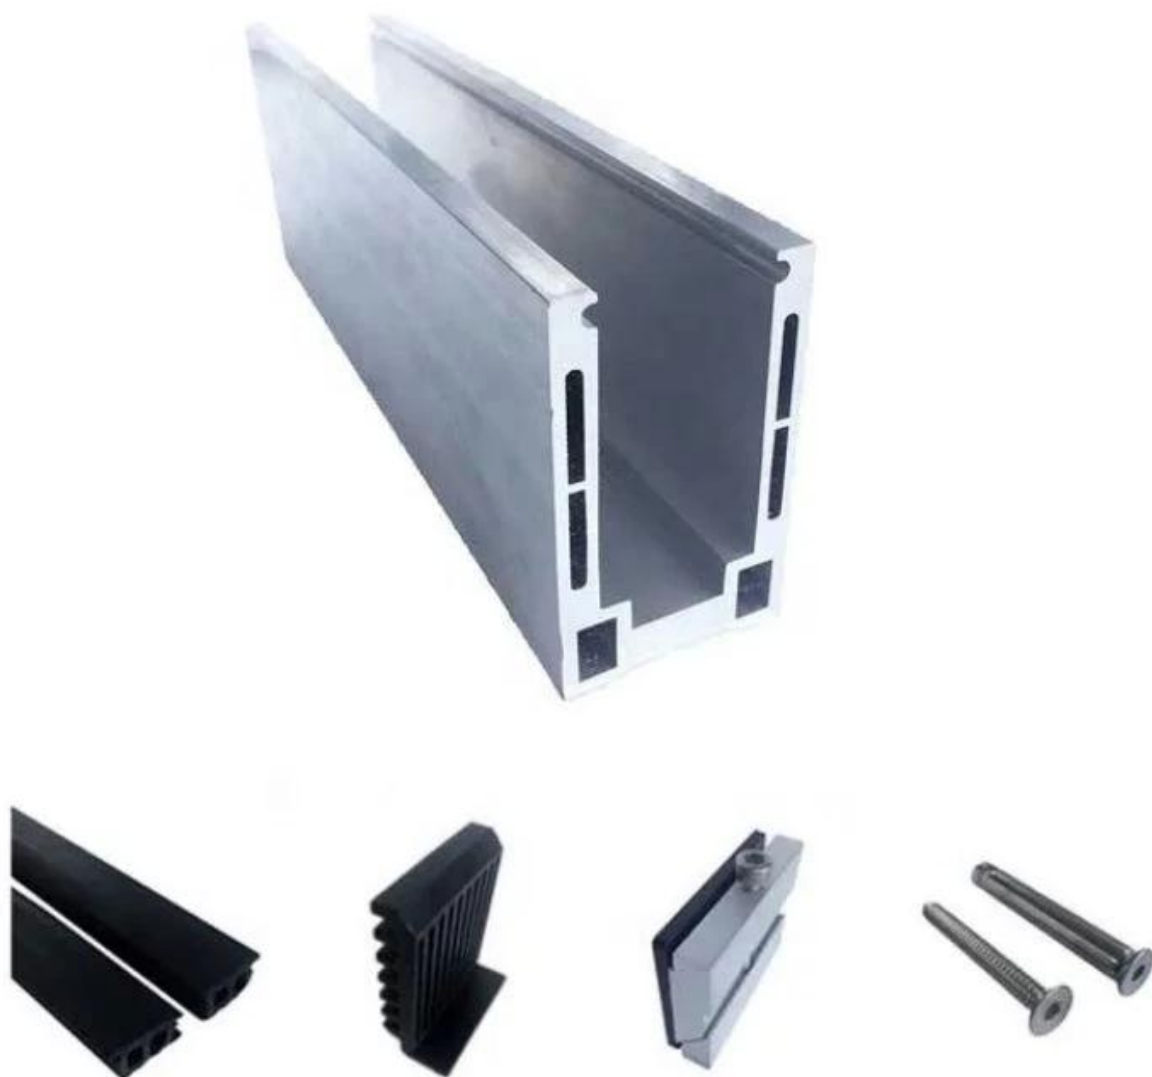

Waterproof tape
2 meters

Aluminum and plastic fittings
3 sets

Expansion bolts
3 pieces

Технические характеристики алюминиевых стеклянных перил:

ЧАСТЬ ПЕРИЛ - ПОДВАЛ	МАТЕРИАЛ	РАЗМЕР (ММ)	ПОВЕРХНОСТЬ ОТДЕЛКА	ПОДХОДЯЩАЯ ТОЛЩИНА СТЕКЛА (ММ)
U-канал / U-профиль	Алюминий Асплав	102*62	Анодирование / аэрозольная краска	12-13,52
		102*67		81,528
		102*70,5		101,5210
Внутренняя система и болт	3 или 4 метра на длину			
Облицовка	СУС 304 / СУС 316	102	Матовый/Зеркало	/
Резина	Пластик	Различный	Черный	Все

**Алюминиевое
основание U профиль для стекла перила балюстрада черный Цве
т:**

Доступный Модели:

LCH-

A01/A02: без/с оболочкой для использования со стеклом 20мм до 21,52м
М

LCH-A01

20 mm to 21.52 mm tempered glass

1 m aluminium groove contains the following accessories (excluding glass)

Aluminum trough 1 m

Waterproof tape
2 meters

Aluminum plastic fittings
3 sets

Expansion screws
3 pieces

LCH-A02

20 mm to 21.52 mm tempered glass

1 m aluminium groove contains the following accessories (excluding glass)

Aluminum trough 1 m

Decorative cover
2 meters

Aluminum plastic fittings
3 sets

Expansion screws
3 pieces

LCH-

V01/V02: без/с оболочкой для использования со стеклом 16мм до 17,52м
М