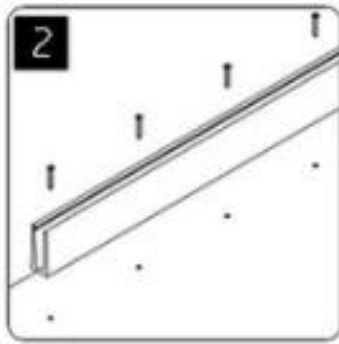

Китай Изготовление стеклянных перил 6063 алюминиевые U

Алюминий U-канальный перила профильные технические характеристики

- Материал: алюминий 6063 T5
- Готово: анодирование
- Длина: 4 м на длину или длина пользовательского
- Для толщины стекла: 12-21,52 мм закаленного стекла
- Продается как набор: в том числе болты, резиновый канал и фитинги

Канал алюминия U для 12 мм стекла

Установка канала алюминия U

installation

Другие модели Aluminium U Channel Вы можете заинтересовать

LCH-C01

12 mm to 13.14 mm tempered glass

1 m aluminium groove contains the following accessories (excluding glass)

Aluminum trough 1 m Waterproof tape 2 meters

Aluminum plastic fittings 3 sets

Expansion screws 3 pieces

LCH-C02

12 mm to 13.14 mm tempered glass

1 m aluminium groove contains the following accessories (excluding glass)