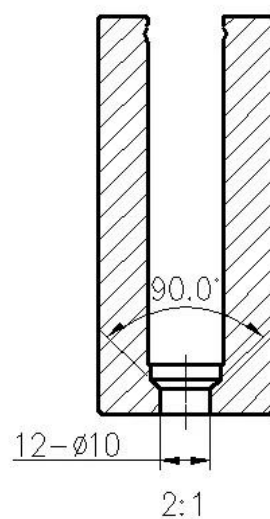

Установка канала алюминия U