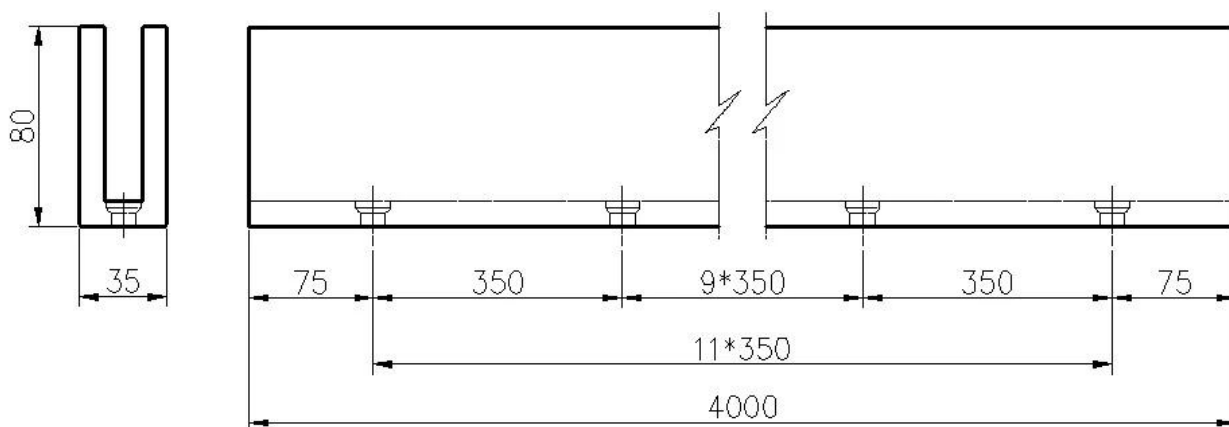

Установка канала алюминия U