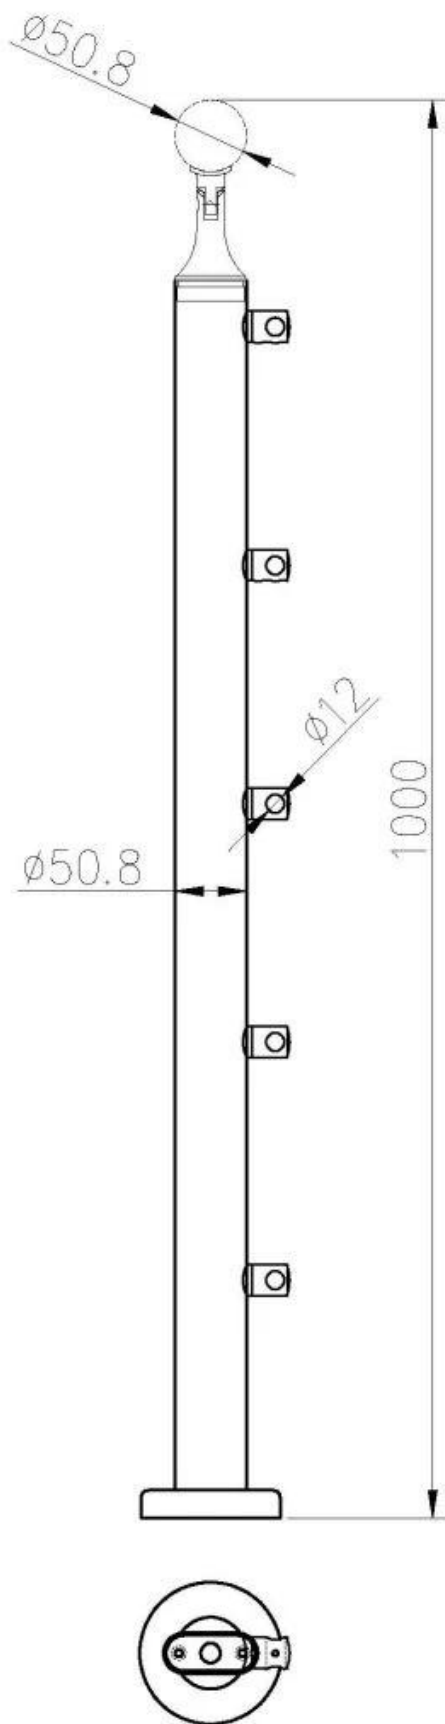

Выставка продуктов

LCH-101 Top Mounted

**LCH-102 Top Mounted
90° two sides**

LCH-101 Side Mounted

Технический рисунок

Чертеж проекта винтовой лестницы

KEBIL 科比奥®

Другой чертеж проекта