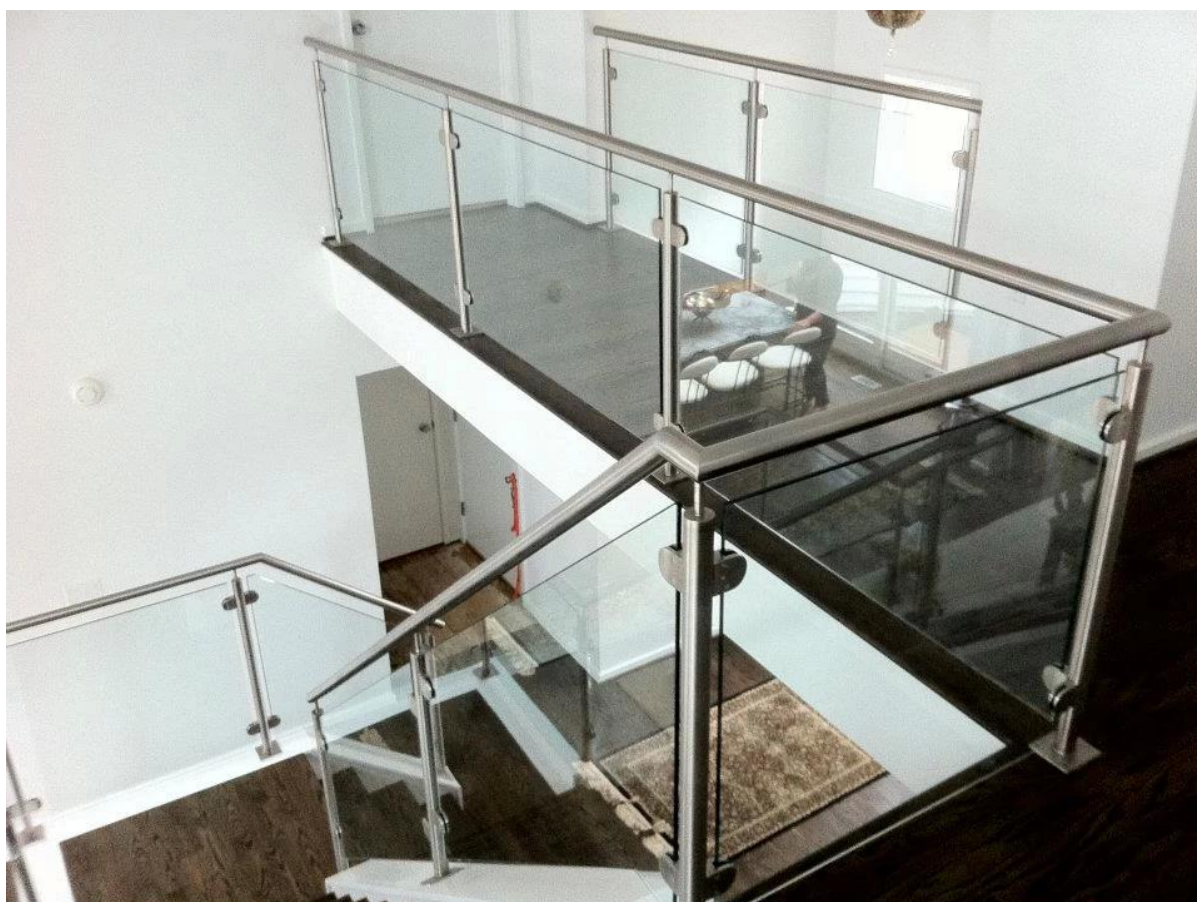

из нержавеющей стали открытый балкон перила, декоративные терраса  
балюстрада, перила фитинг для дизайна стекла перила

двухстороннее квадрат 90 градусов угол сообщение

**LCH-105**

двухстороннее площади 180 градусов среднего сообщение

LCH-104

[Нержавеющая сталь лестница](#) [Стекланные балюстрады](#) [используется](#)  
[стекло зажим](#)

G101

[перила фитинги из нержавеющей стали, открытый металл перила для лестницы, стеклянные ограждение конструкций](#)

[перила из нержавеющей стали, круглые настил сообщения, стекло металл перила для ступеней](#)

[палуба крепление, нержавеющая сталь квадратная кран, фехтование бассейн или балкон перила](#)

[10мм нержавеющая сталь стекло перила сообщение для балкона](#)