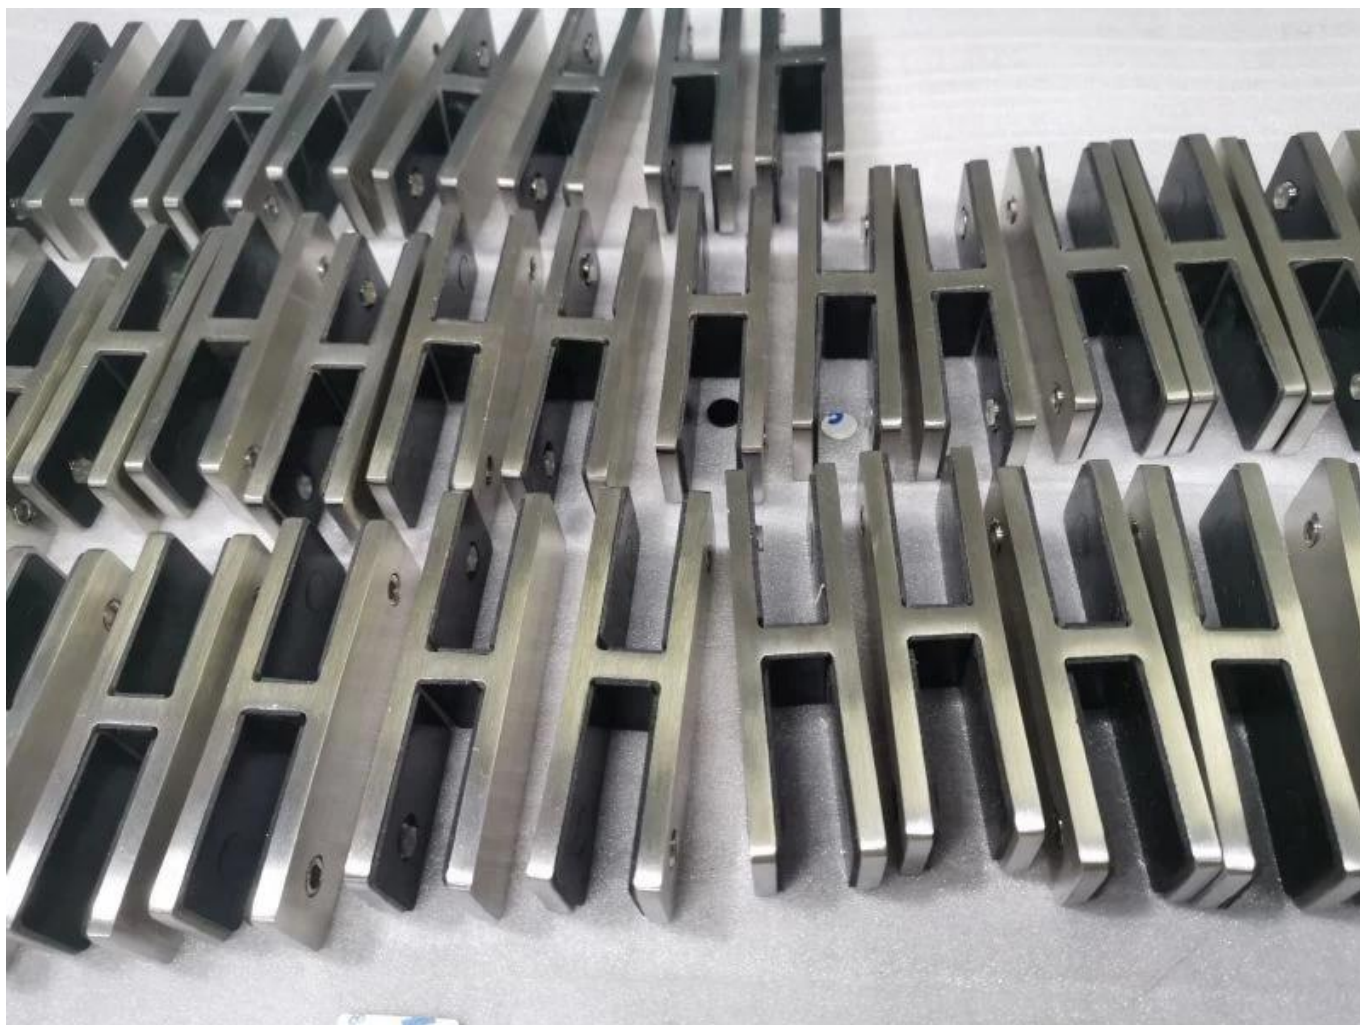

Спецификации продукта.

Продукт	Chrome Double Side Fix Balcony 316 из нержавеющей стали 180 градусов стеклянный зажим
Материал	Нержавеющая сталь 304 (L) / 316 (L)
Технология	Кастинг, штамповка, сварка
Дизайн	D типа, квадратный тип, двусторонний, угол и т. Д.
Размер	50x40x25mm, 45x45x27mm, 100x40x23mm или настроен
Толщина стекла	6,0 - 20,0 мм или настроен
Диаметр трубы	38,1 мм, 42,4 мм, 50,8 мм или настроен
Чистота поверхности	Атлас, полированный, зеркало, хромированные, PVD и др.
Монтаж	Прикручивать, сварка
Заявление	Балюстрада, перила, перила, лестница, балкон
Упаковка	Пластиковые / пузырьковые пакеты + бумажные коробки + коробки + паллеты или настроенные
Оплата	T / T (30% депозита), L / C, PayPal, Alibaba Assurance и т. Д.

Шоу продукта

Небольшие винты М8 с пластиковым концом для стеклянного зажима

Технический рисунок

Glass TO GLASS HOLDER 180°

Массовое производство

Фотографии приложения

Другие типы зажимов GLAS

G102