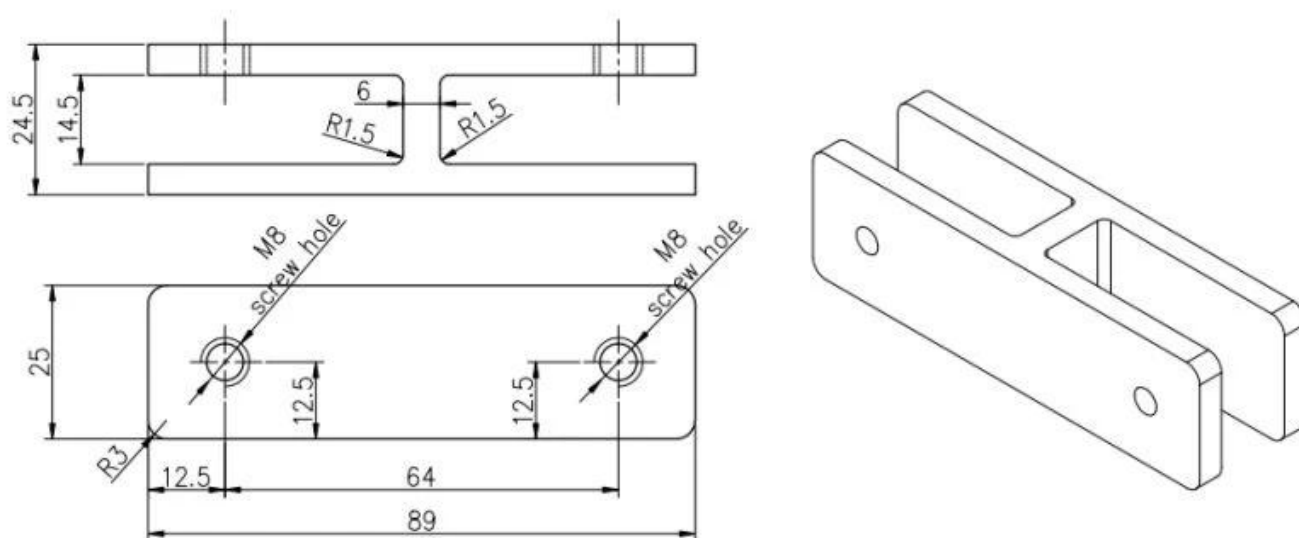

Спецификации продукта.

Продукт	Chrome Double Side Fix Balcony 316 из нержавеющей стали 180 градусов стеклянный зажим
Материал	Нержавеющая сталь 304 (L) / 316 (L)
Технология	Кастинг, штамповка, сварка
Дизайн	D типа, квадратный тип, двусторонний, угол и т. Д.
Размер	50x40x25mm, 45x45x27mm, 100x40x23mm или настроен
Толщина стекла	6,0 - 20,0 мм или настроен
Диаметр трубы	38,1 мм, 42,4 мм, 50,8 мм или настроен
Чистота поверхности	Атлас, полированный, зеркало, хромированные, PVD и др.
Монтаж	Прикручивать, сварка
Заявление	Балюстрада, перила, перила, лестница, балкон
Упаковка	Пластиковые / пузырьковые пакеты + бумажные коробки + коробки + паллеты или настроенные
Оплата	T / T (30% депозита), L / C, PayPal, Alibaba Assurance и т. Д.

Шоу продукта

Небольшие винты М8 с пластиковым концом для стеклянного зажима

Технический рисунок

Glass TO GLASS HOLDER 180°

Массовое производство

Фотографии приложения

Другие типы зажимов GLAS

G102