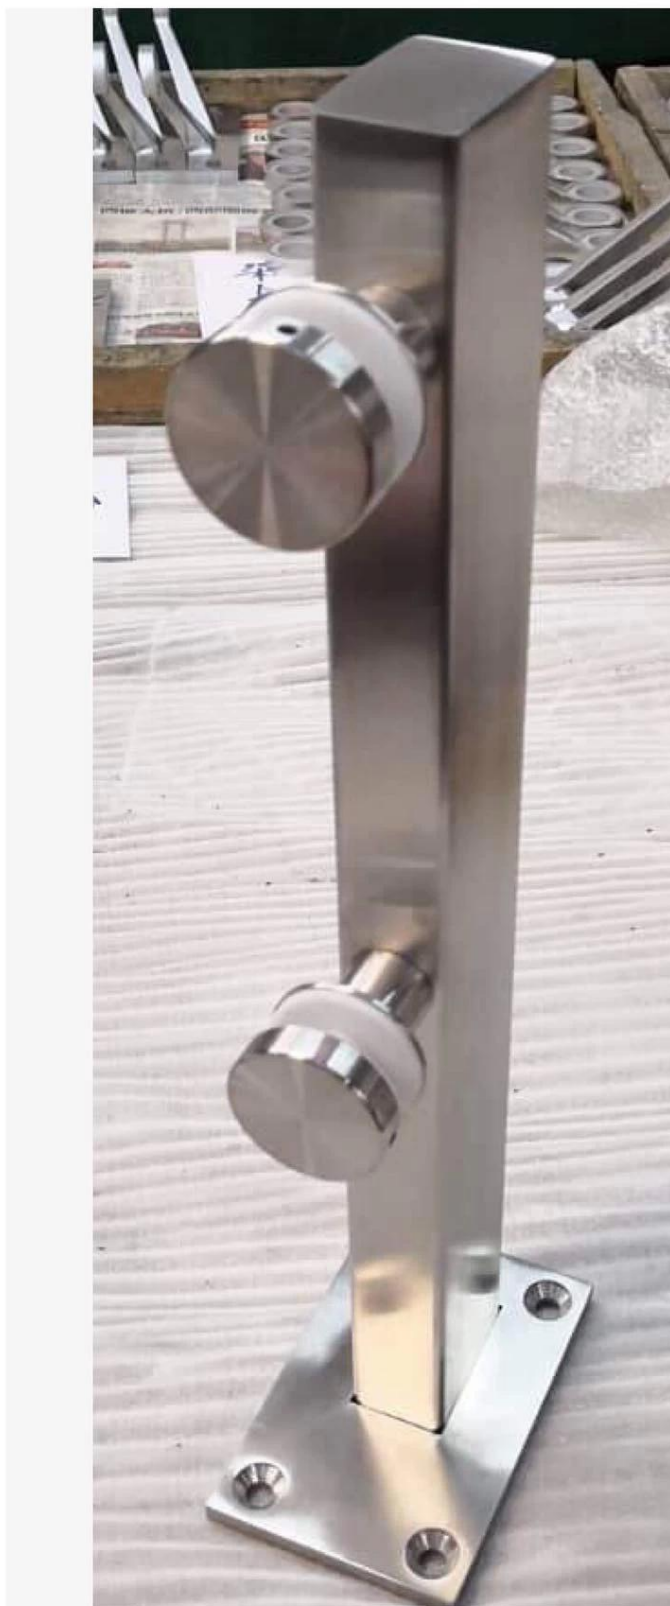

Нестандартная конструкция круглой опоры боковой стойки держателя балюстрады стеклянная стойка перил

Имя	Нестандартная конструкция круглой опоры боковой стойки держателя балюстрады стеклянная стойка перил
Модель №.	СФ-38Р
Диаметр	50мм
Производственный процесс	ЧПУ обработка
Материал	Нержавеющая сталь 304/316
Законченный	Сатин/зеркало/черный
Монтаж	Крепление к круглой стойке
Для толщины стекла	10-19мм
Минимальный заказ	10 шт за штуку

Стеклянная стойка перил для квадратной стойки:

стеклянные перила барьер безопасности, который становится все более популярным.

Это прежде всего защитный поручень, защищающий своих пользователей от возможных падений.

А **точечная фиксация** стеклянные перила имеет различные приложения:

Барьер из безопасного стекла для бассейна и террасы

Стеклянная балконная балюстрада

Стеклянная лестница Грабли

Защитное ограждение для посадки или мезонина.