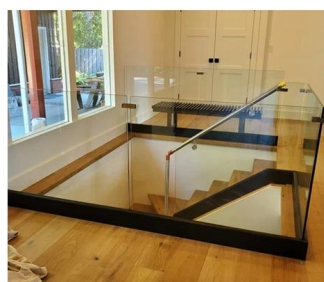

Добро пожаловать, чтобы связаться с нами, если вам нужна дополнительная информация:

Канун

Электронная почта: sales03@launch-china.cn

HP/WhatsApp: 8613686807796