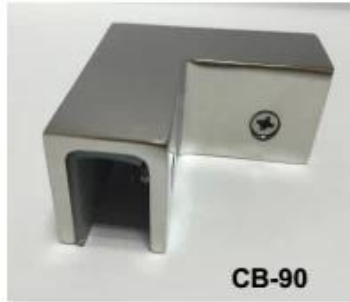

### Описание товара

---

Продукт Намне	Стеклянные перила из нержавеющей стали 45/90/135/180 градусов
материал	Нержавеющая сталь 304 или 316
Конец	Мирро / атласная отделка
Manufacture метод	CNC-обработка или литье. Зависит от количества.
Для толщины стекла	10-12мм стекло или требования заказчика
Тип стеклянного зажима	Индивидуальный стеклянный зажим
использование	Держать стеклянные панели под разными углами.
заявка	Стеклянные перила для балкона, лестницы, палубы, забор для бассейна ,
Монтаж	Стакан монтаж
Образец	Доступно для проверки качество перед заказом
Фабричный осмотр	Имеется в наличии
Безопасная упаковка	Мешок пузыря - картонная коробка - коробка
Проверенный	Да (отчет об испытаниях материалов может быть предоставлен)
OME & ODM Сервис	модели шириной

### Детали стеклянного зажима

---

(1) Обычные стеклянные зажимы, которые мы предоставляем.

-Изменные размеры и степень зажима стекла также доступны. Мы фабрика.

**BC-80x35**

- Square 80x35mm clamps
- To hold **180°** glass panels
- For 8-12mm glass