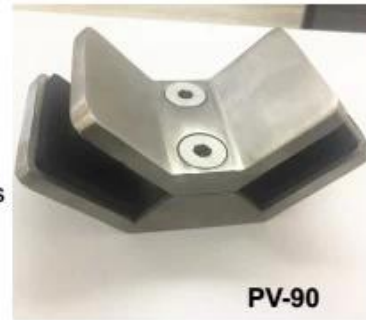

### Описание товара

---

Продукт Намне	Стеклянные перила из нержавеющей стали 45/90/135/180 градусов
материал	Нержавеющая сталь 304 или 316
Конец	Мирро / атласная отделка
Manufacture метод	CNC-обработка или литье. Зависит от количества.
Для толщины стекла	10-12мм стекло или требования заказчика
Тип стеклянного зажима	Индивидуальный стеклянный зажим
использование	Держать стеклянные панели под разными углами.
заявка	Стеклянные перила для балкона, лестницы, палубы, забор для бассейна ,
Монтаж	Стакан монтаж
Образец	Доступно для проверки качество перед заказом
Фабричный осмотр	Имеется в наличии
Безопасная упаковка	Мешок пузыря - картонная коробка - коробка
Проверенный	Да (отчет об испытаниях материалов может быть предоставлен)
OME & ODM Сервис	модели шириной

### Детали стеклянного зажима

---

(1) Обычные стеклянные зажимы, которые мы предоставляем.

-Изменные размеры и степень зажима стекла также доступны. Мы фабрика.

**BC-80x35**

- Square 80x35mm clamps
- To hold **180°** glass panels
- For 8-12mm glass

**CB-90**

- Corner glass clamp
- To hold **90°** glass panels
- For 8-12mm glass

**BC-60**

- Round  $\phi$ 60mm clamps
- To hold **180°** glass panels
- For 8-12mm glass

**PV-90**

- Corner glass clamp
- To hold **90°** glass panels
- For 12-15mm glass