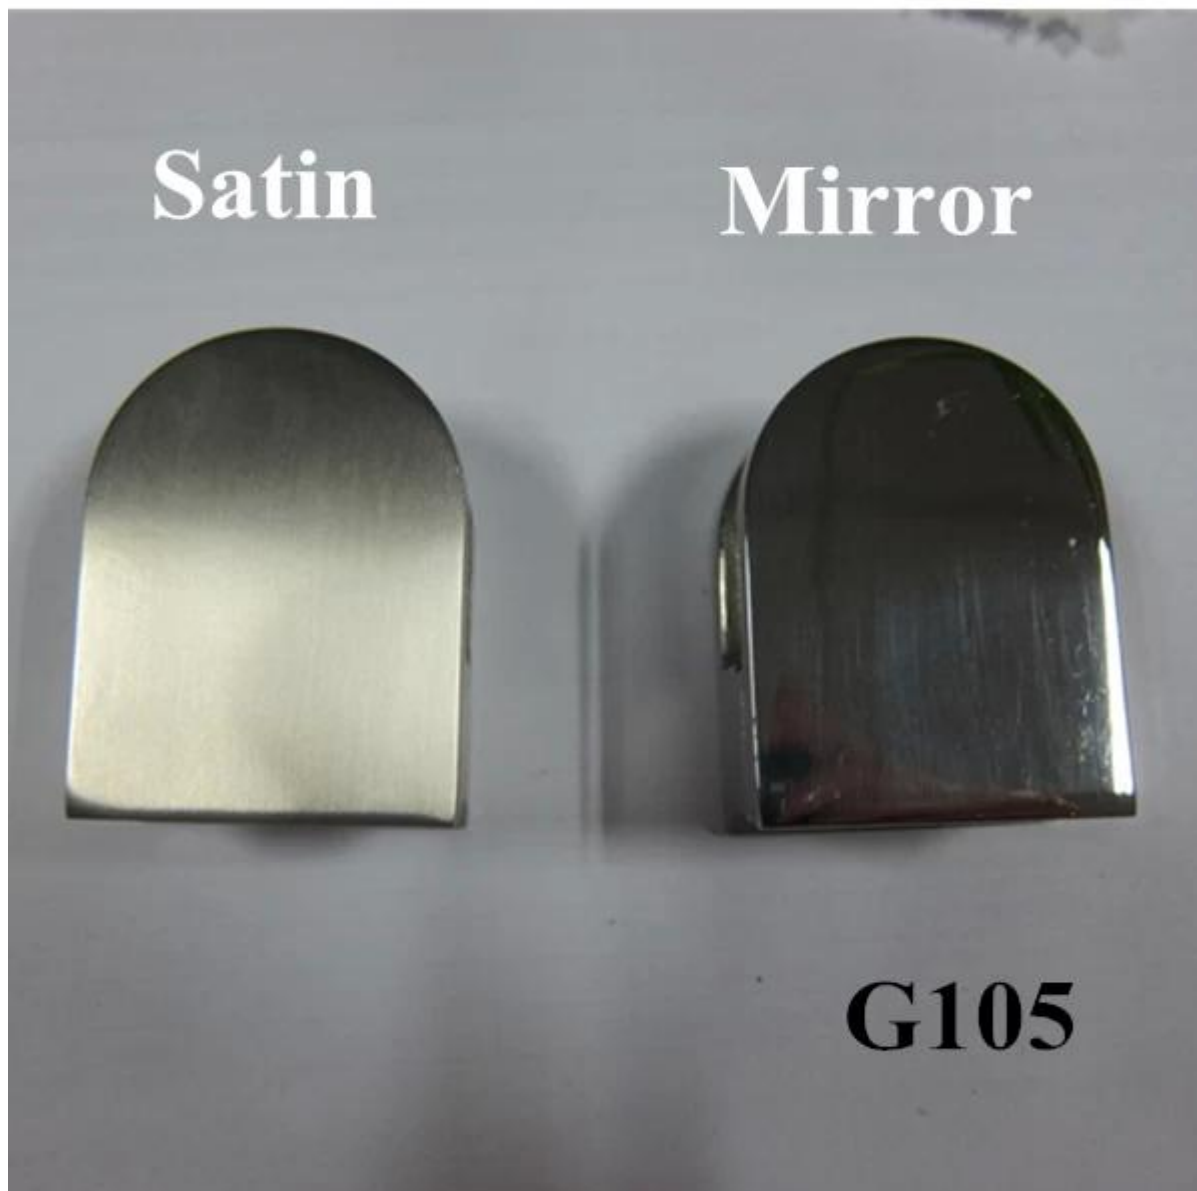

**D стекло зажим костюм для 12мм стекла**

**G105**

[3/8 & AMP; Quot; стекло зажим, установленный на стеклянной перил или стене](#)

**Отделка: сатин или зеркало**

[ISO9001: нержавеющая сталь 2008 D стекло зажим для 10-12ММ закаленного стекла балюстрада](#)