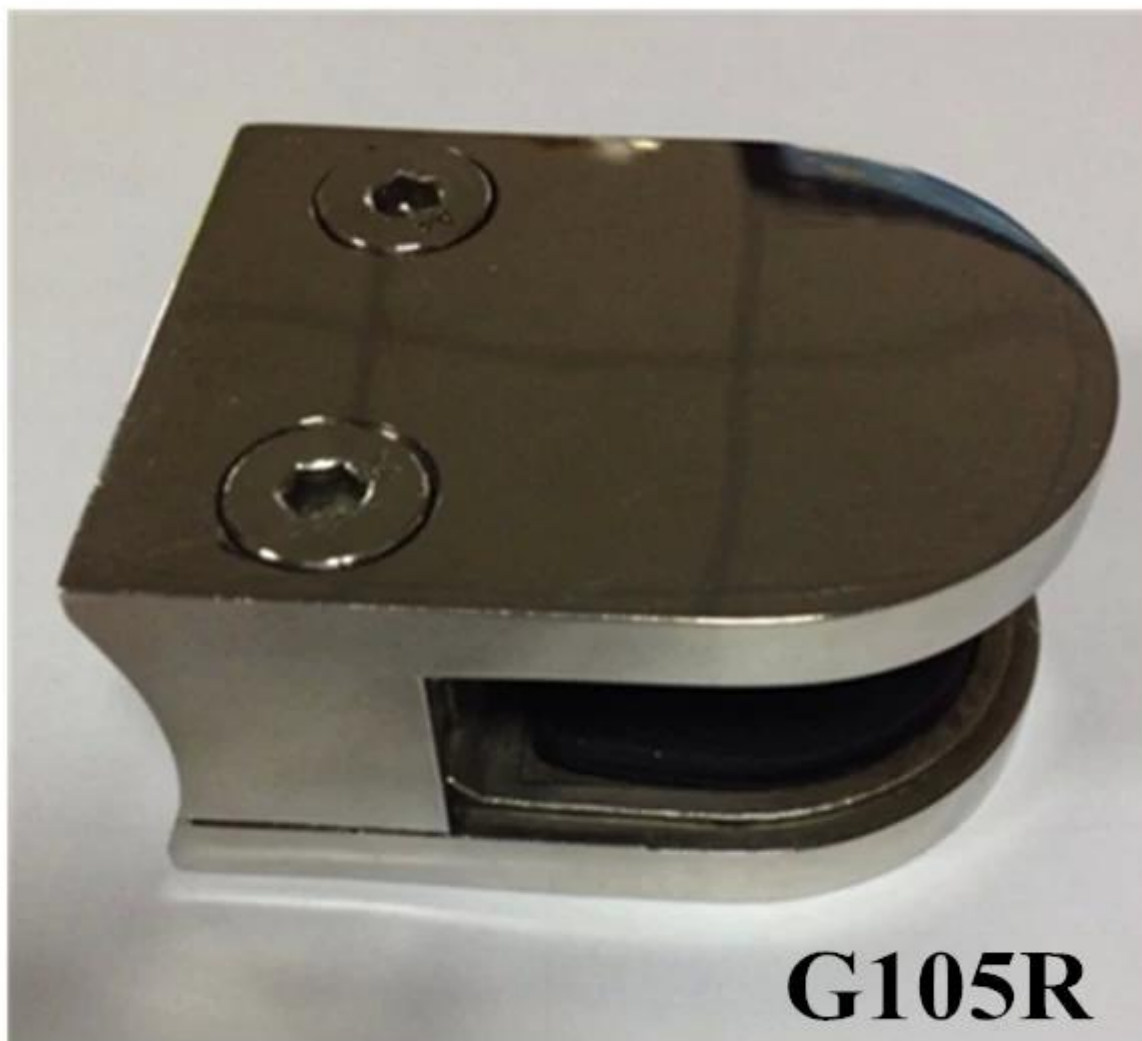

**D стекло зажим костюм для 12мм стекла**

**G105**

[3/8 & AMP; Quot; стекло зажим, установленный на стеклянной перил или стене](#)

**Отделка: сатин или зеркало**

[ISO9001: нержавеющая сталь 2008 D стекло зажим для 10-12ММ закаленного стекла балюстрада](#)

Если Вам необходимо установить на круглом сообщению стеклянную зажим, наша G105R может удовлетворить ваши требования, [нержавеющая сталь круглый стеклянный хомут для лестничной конструкции, Китай нержавеющей стали круглого поручня сообщение стекло зажим для балкона](#)

**G105 с пластиковой вставкой**

[широко используется стеклянная панель зажим D зажим с ровной спиной, закрепленной на стене](#)

[нержавеющая сталь 316](#) [Стеклянные балюстрады перила ограждения зажим, чтобы удовлетворить толщиной 12 мм панель и круглый пост](#)

**Стекло зажим с сохранением  
G106**

Поручни из нержавеющей стали фитинг, D стекло зажим, плоская спина и круглая спина, высокое качество

**G106**