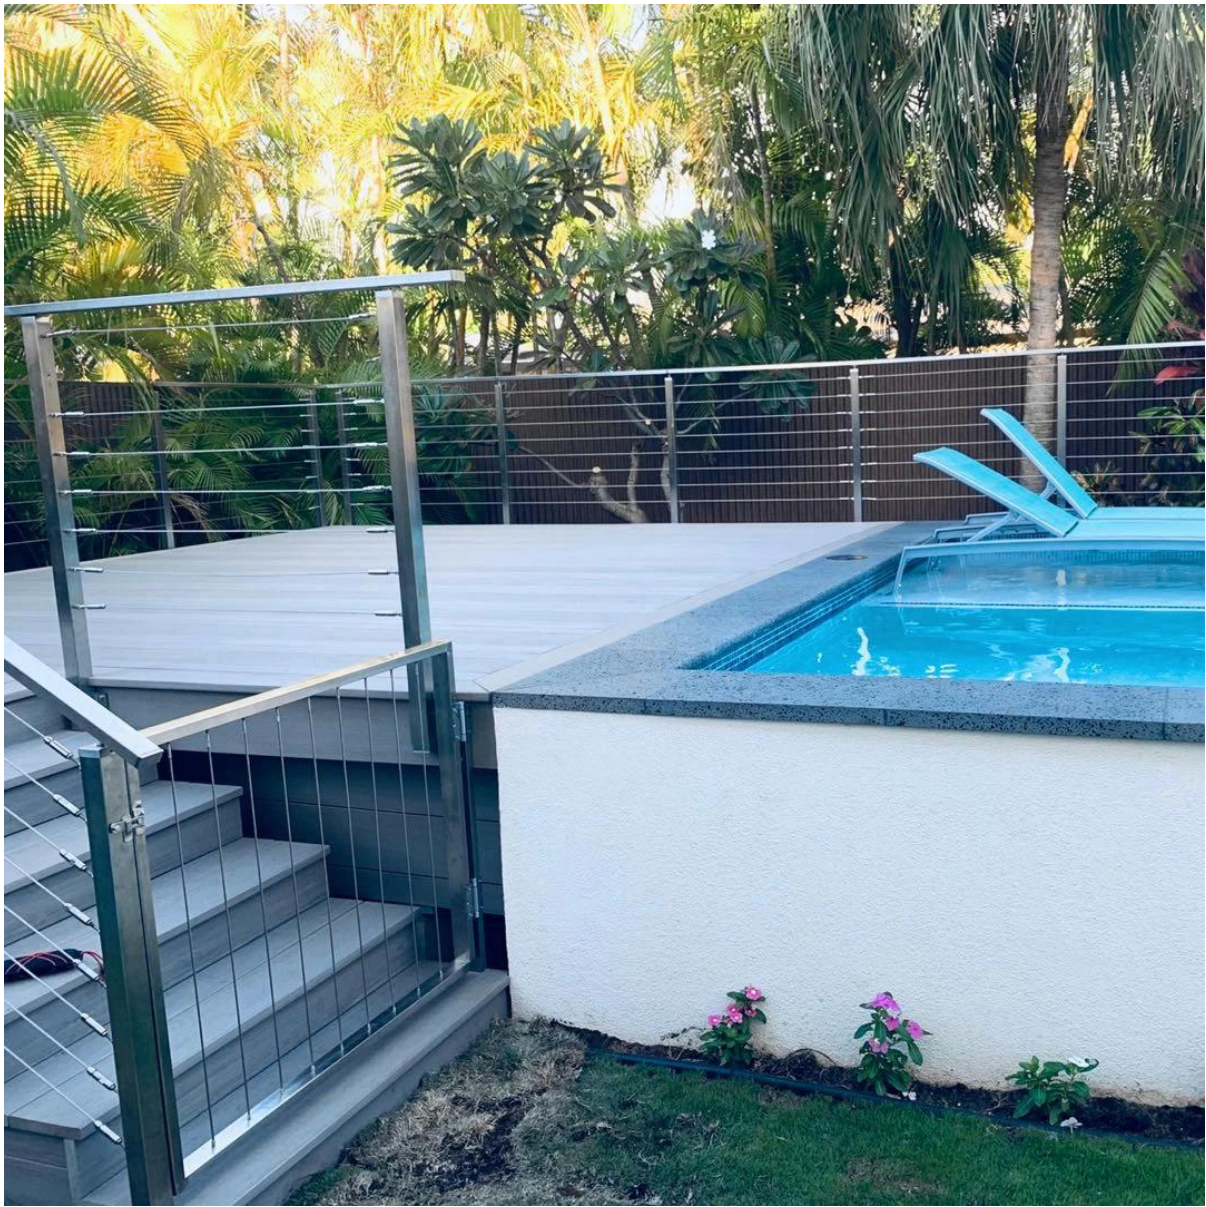

DIY Нержавеющая сталь 316 Системы кабельных кабельных канатных канатных веревкой Балюстрада для палубной балконной лестницы и т. Д.

Наш кабельпроводверевкабалюстрада система является из высококачественный и подходящий для улицы заявление, и простота установки, вы можете просто следовать планам перил, которые мы предлагали вам согласно вашему проекту.

Верхние монтирующие нержавеющие кабельные системы перил / канат провода Balustrading Post-

Системы перил из нержавеющей стали для фасции / канат провода балюстрада

Различные модели кабельных натяжителей, зародости и сварочный тип -

#Project Фотографии из нержавеющей кабели DIY / системы балюстрада

Свяжитесь с нами сейчас, чтобы получить последнюю цитату!