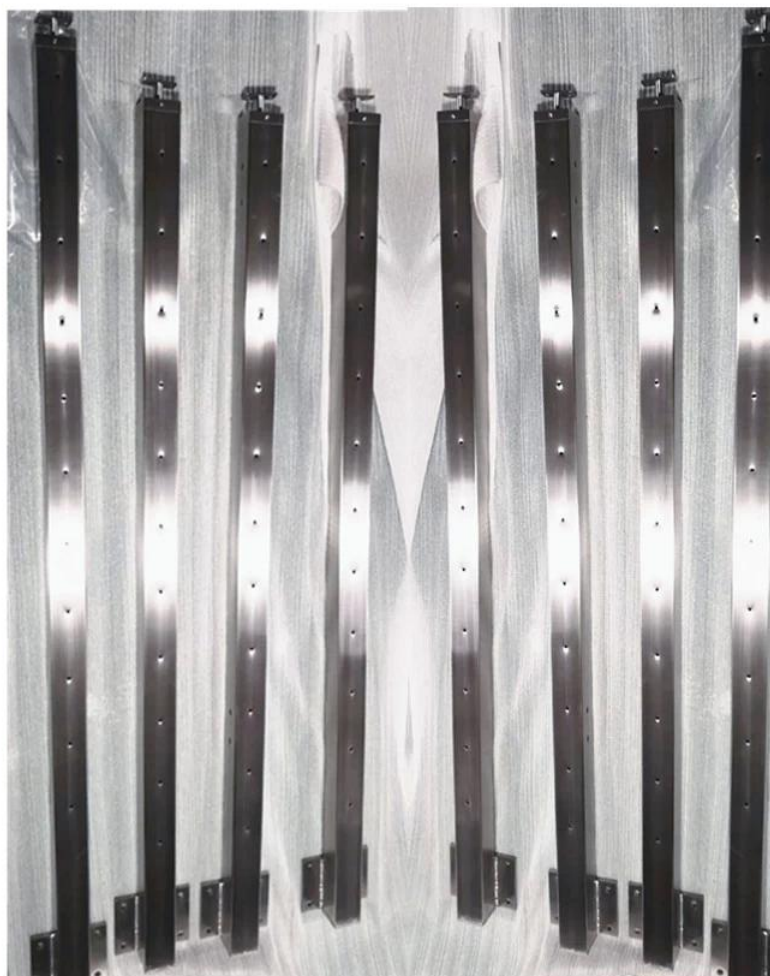

DIY Нержавеющая сталь 316 Системы кабельных кабельных канатных канатных веревкой Балюстрада для палубной балконной лестницы и т. Д.

Наш кабельпроводверевкабалюстрада система является из высококачественный и подходящий для улицы заявление, и простота установки, вы можете просто следовать планам перил, которые мы предлагали вам согласно вашему проекту.

Особенности систем перил из нержавеющей таблички из нержавеющей стали / канат провода балюстрада

Кабель перила почтовый размер	40 * 40/50 * 50 мм
Высота поста	36 дюймов / 39 дюймов / 42 дюйма
Диаметр кабеля	3 мм 4 мм 5 мм
Лучшие перила	50 * 25 мм
Материал	304/316 Steels Steel
Заканчивать	Матовое черное порошковое покрытие, атлас, зеркало

Верхние монтирующие нержавеющие кабельные системы перил / канат провода Balustrading Post-

Системы перил из нержавеющей стали для фасции / канат провода балюстрада

Различные модели кабельных натяжителей, зародости и сварочный тип -

#Project Фотографии из нержавеющей кабели DIY / системы балюстрада

Свяжитесь с нами сейчас, чтобы получить последнюю цитату!