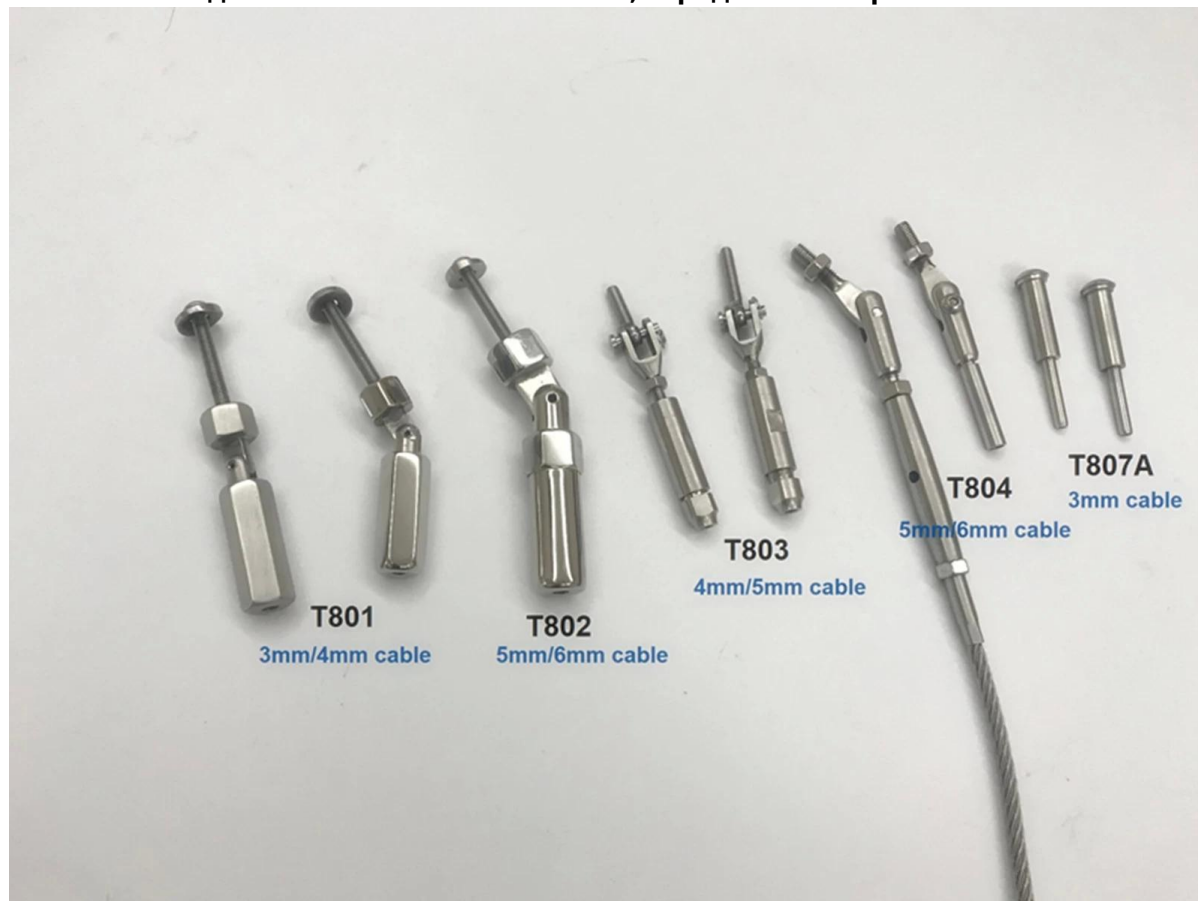

Особенности систем перил из нержавеющей таблички из нержавеющей стали / канат провода балюстрада

Кабель перила почтовый размер	40 * 40/50 * 50 мм
Высота поста	36 дюймов / 39 дюймов / 42 дюйма
Диаметр кабеля	3 мм 4 мм 5 мм
Лучшие перила	50 * 25 мм
Материал	304/316 Steels Steel
Заканчивать	Матовое черное порошковое покрытие, атлас, зеркало

Верхние монтирующие нержавеющие кабельные системы перил / канат провода Balustrading Post-

Системы перил из нержавеющей стали для фасции / канат провода балюстрада

Различные модели кабельных натяжителей, зародости и сварочный тип -