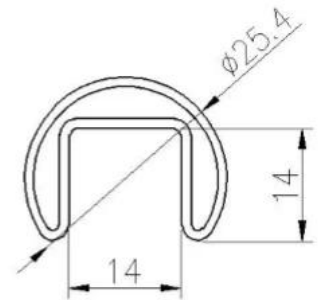

Продукт Характеристики:

наименование товара	Палуба Balustrade Поручни Алюминиевые Базовые Обувь Период Неподъемные Стекло Балюстрада Балкон Стекланные перила	
Модель	ALU-1262.	
Общая высота	950/1050/1150 мм или настроены	
Материалы	Базовая обувь	Алюминий 6063.
	Слот для перил	SS304. SS316.
Заканчивать	Слот для перил	1. Mirror # 600 # 800
		2. Сатин # 180 # 240 # 320 # 400
3. Покрытое покрытие		
4. ЕЛЕКТИРОВАННЫЕ		
Базовый канал	Слот для перил	1. Анодированный серебристый - наружный стандарт
		2. Порошковое покрытие (черный, белый и т. Д.) - Стандарт на открытом воздухе
		3. Алюминиевая мельница
		Покрытие & SS304 / 316 (зеркало, атлас, цветной гальванический цвет)

Алюминиевая базовая обувь:

ВершинаПрорезьТрубкаПорученьИАксессуары:

25×21MM, GROOVE 14×14MM

Surface treatment: satin brushed / mirror polished

25*21 tube

Model: SQ2521

DIAMETER 25.4MM, GROOVE 14×14MM

Surface treatment: satin brushed / mirror polished

Model: RD2525

**Dia25.4mm slotted handrail tube
14x14mm groove**

180 degree joiner

90 degree joiner

wall-rail joiner

end cap

Добро пожаловать, чтобы связаться с нами, если нужна дополнительная информация:

канун