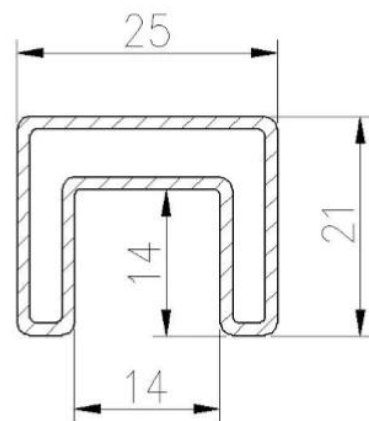

Продукт Характеристики:

наименование товара	Палуба Balustrade Поручни Алюминиевые Базовые Обувь Период Неподъемные Стекло Балюстрада Балкон Стекланные перила	
Модель	ALU-1262.	
Общая высота	950/1050/1150 мм или настроены	
Материалы	Базовая обувь	Алюминий 6063.
	Слот для перил	SS304. SS316.
Заканчивать	Слот для перил	1. Mirror # 600 # 800
		2. Сатин # 180 # 240 # 320 # 400
3. Покрытое покрытие		
4. ЕЛЕКТИРОВАННЫЕ		
Базовый канал	Слот для перил	1. Анодированный серебристый - наружный стандарт
		2. Порошковое покрытие (черный, белый и т. Д.) - Стандарт на открытом воздухе
		3. Алюминиевая мельница
		Покрытие & SS304 / 316 (зеркало, атлас, цветной гальванический цвет)

Алюминиевая базовая обувь:

ВершинаПрорезьТрубкаПорученьИАксессуары:

25 × 21MM, GROOVE 14 × 14MM

Surface treatment: satin brushed / mirror polished

25*21 tube

Model: SQ2521

DIAMETER 25.4MM, GROOVE 14 × 14MM

Surface treatment: satin brushed / mirror polished

Model: RD2525

**Dia25.4mm slotted handrail tube
14x14mm groove**

180 degree joiner

90 degree joiner

wall-rail joiner

end cap

Добро пожаловать, чтобы связаться с нами, если нужна дополнительная информация:

канун