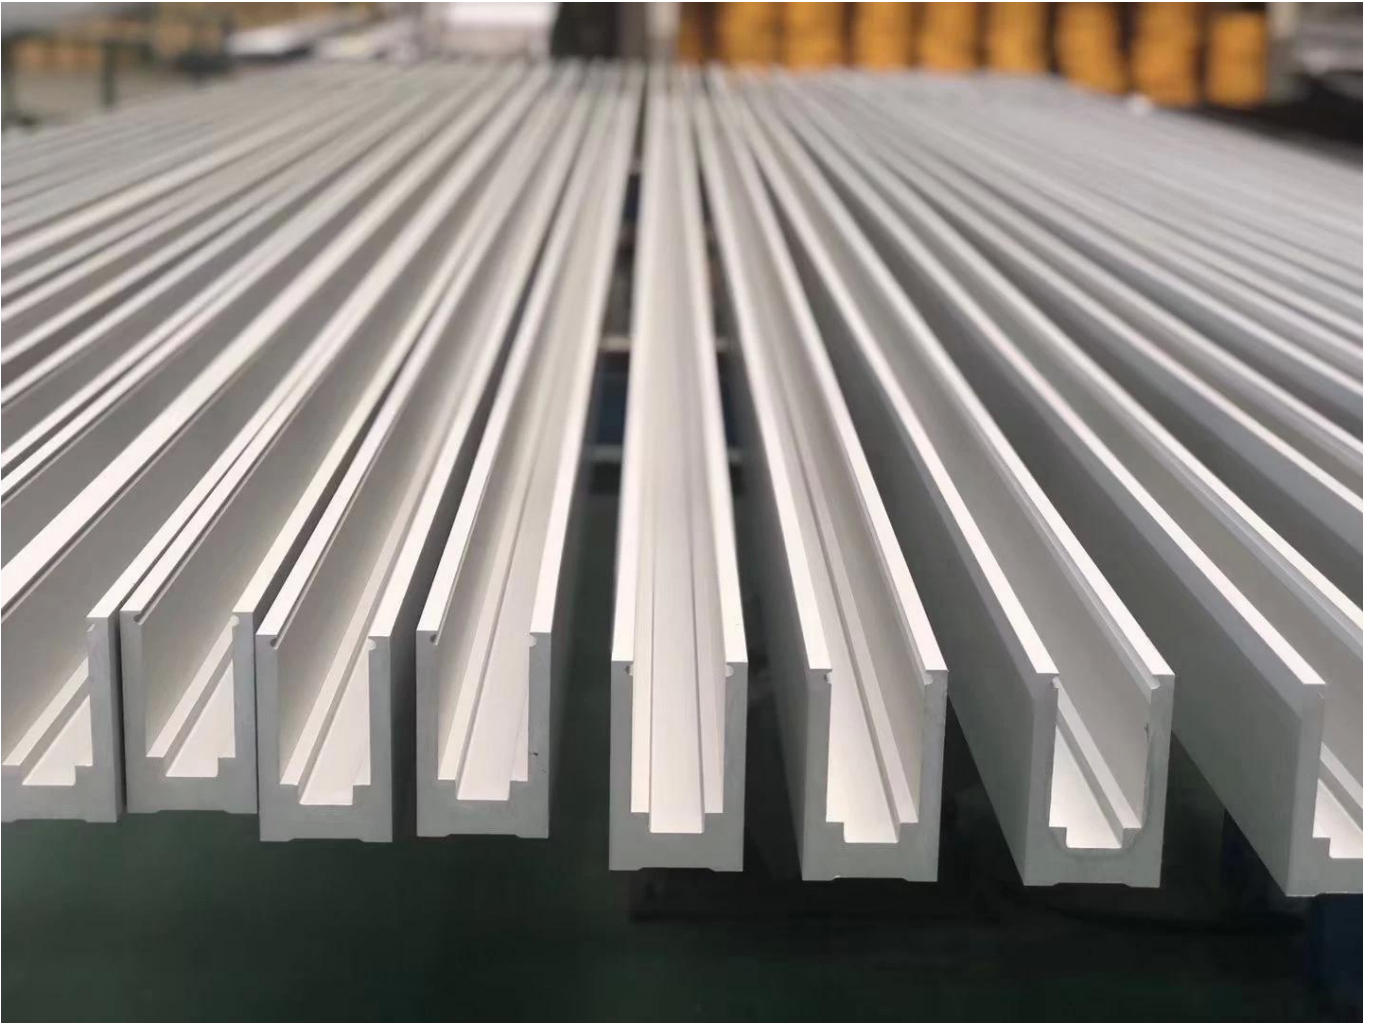

Продукт Характеристики:

наименование товара	Палуба Balustrade Поручни Алюминиевые Базовые Обувь Период Неподъемные Стекло Балюстрада Балкон Стекланные перила	
Модель	ALU-1262.	
Общая высота	950/1050/1150 мм или настроены	
Материалы	Базовая обувь	Алюминий 6063.
	Слот для перил	SS304. SS316.
Заканчивать	Слот для перил	1. Mirror # 600 # 800
		2. Сатин # 180 # 240 # 320 # 400
3. Покрытое покрытие		
4. ЕЛЕКТИРОВАННЫЕ		
Базовый канал	Слот для перил	1. Анодированный серебристый - наружный стандарт
		2. Порошковое покрытие (черный, белый и т. Д.) - Стандарт на открытом воздухе
		3. Алюминиевая мельница
		Покрытие & SS304 / 316 (зеркало, атлас, цветной гальванический цвет)

Алюминиевая базовая обувь:

ВершинаПрорезьТрубкаПорученьИАксессуары:

25×21MM, GROOVE 14×14MM

Surface treatment: satin brushed / mirror polished

25*21 tube

Model: SQ2521

DIAMETER 25.4MM, GROOVE 14×14MM

Surface treatment: satin brushed / mirror polished

Model: RD2525

**Dia25.4mm slotted handrail tube
14x14mm groove**

180 degree joiner

90 degree joiner

wall-rail joiner

end cap

Добро пожаловать, чтобы связаться с нами, если нужна дополнительная информация:

канун