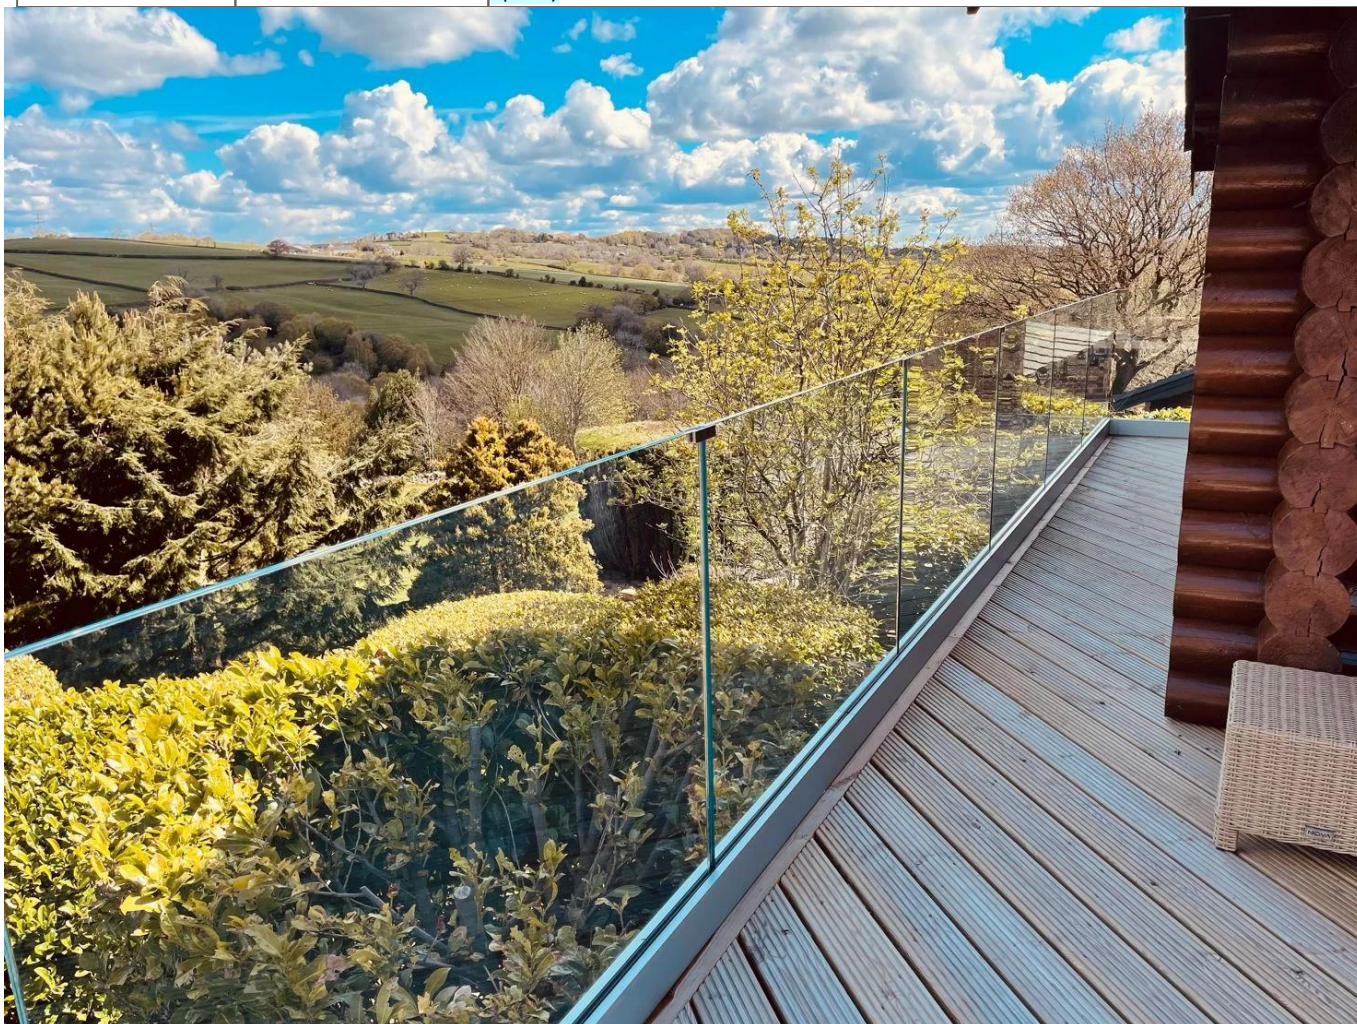

Продукт Характеристики:

наименование товара	Палуба Balustrade Поручни Алюминиевые Базовые Обувь Период Неподъемные Стекло Балюстрада Балкон Стекланные перила	
Модель	ALU-1262.	
Общая высота	950/1050/1150 мм или настроены	
Материалы	Базовая обувь	Алюминий 6063.
	Слот для перил	SS304. SS316.
Заканчивать	Слот для перил	1. Mirror # 600 # 800
		2. Сатин # 180 # 240 # 320 # 400
3. Покрытое покрытие		
4. ЕЛЕКТИРОВАННЫЕ		
Базовый канал	Слот для перил	1. Анодированный серебристый - наружный стандарт
		2. Порошковое покрытие (черный, белый и т. Д.) - Стандарт на открытом воздухе
		3. Алюминиевая мельница
		Покрытие & SS304 / 316 (зеркало, атлас, цветной гальванический цвет)