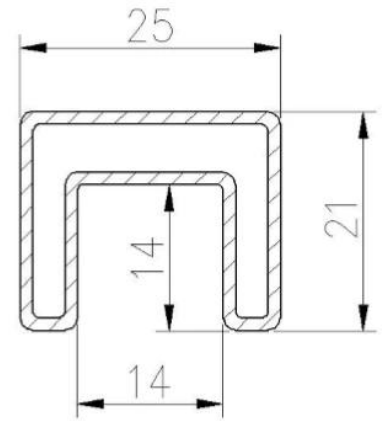

Продукт Характеристики:

наименование товара	Палуба Balustrade Поручни Алюминиевые Базовые Обувь Период Неподъемные Стекло Балюстрада Балкон Стекланные перила	
Модель	ALU-1262.	
Общая высота	950/1050/1150 мм или настроены	
Материалы	Базовая обувь	Алюминий 6063.
	Слот для перил	SS304. SS316.
Заканчивать	Слот для перил	1. Mirror # 600 # 800
		2. Сатин # 180 # 240 # 320 # 400
3. Покрытое покрытие		
4. ЕЛЕКТИРОВАННЫЕ		
Базовый канал	Слот для перил	1. Анодированный серебристый - наружный стандарт
		2. Порошковое покрытие (черный, белый и т. Д.) - Стандарт на открытом воздухе
		3. Алюминиевая мельница
		Покрытие & SS304 / 316 (зеркало, атлас, цветной гальванический цвет)

Алюминиевая базовая обувь:

ВершинаПрорезьТрубкаПорученьИАксессуары:

25×21MM, GROOVE 14×14MM

Surface treatment: satin brushed / mirror polished

25*21 tube

Model: SQ2521

DIAMETER 25.4MM, GROOVE 14×14MM

Surface treatment: satin brushed / mirror polished

Model: RD2525

**Dia25.4mm slotted handrail tube
14x14mm groove**

180 degree joiner

90 degree joiner

wall-rail joiner

end cap

Добро пожаловать, чтобы связаться с нами, если нужна дополнительная информация:

канун