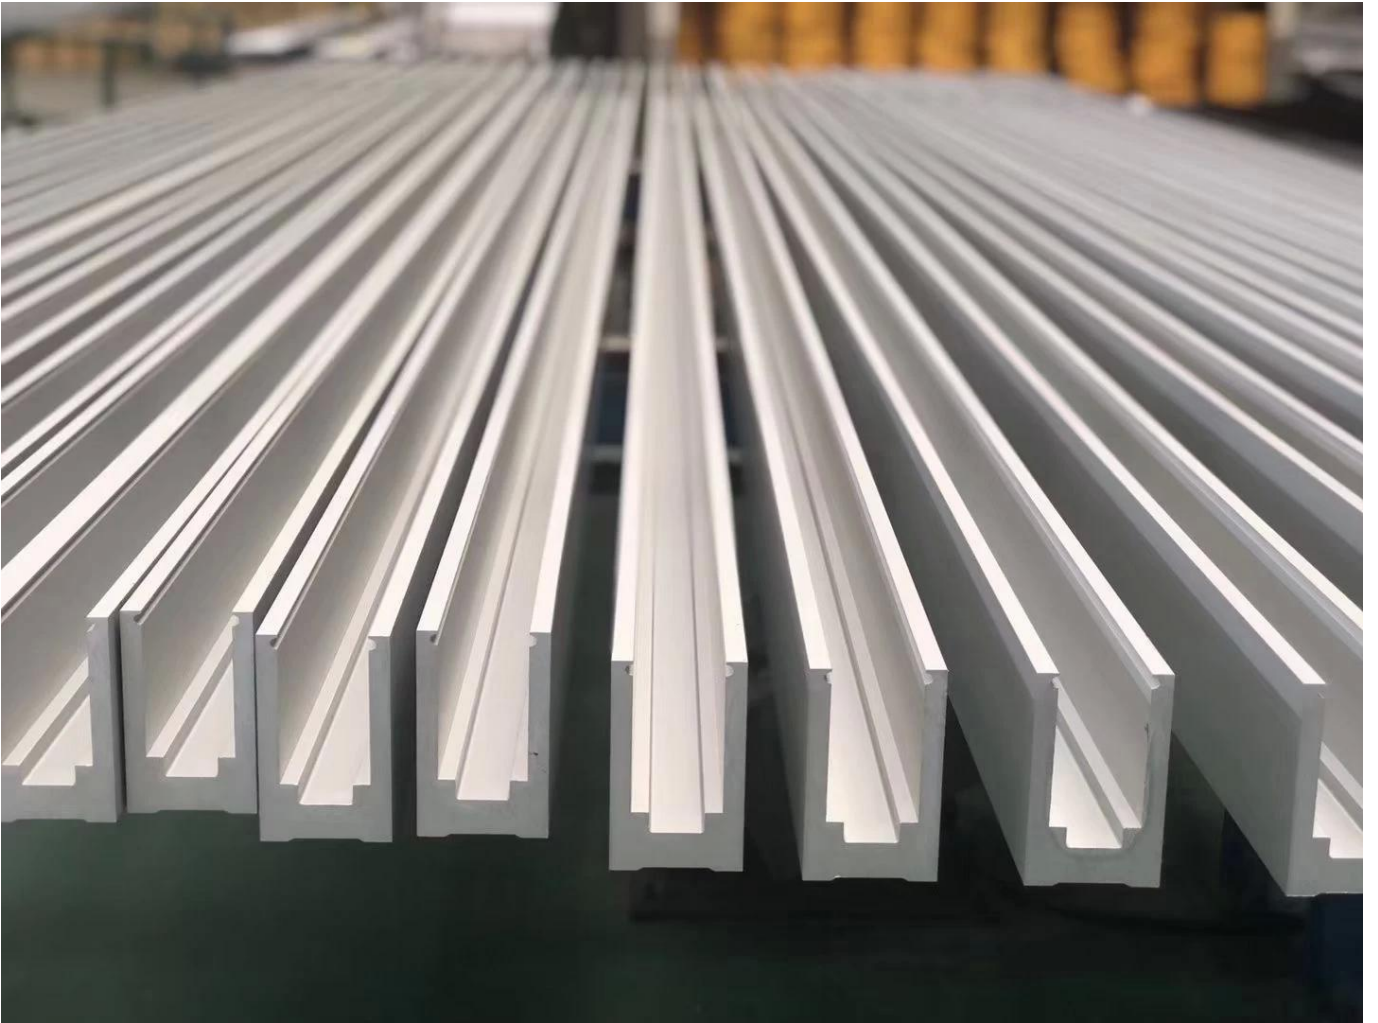

Продукт Характеристики:

наименование товара	Палуба Balustrade Поручни Алюминиевые Базовые Обувь Период Неподъемные Стекло Балюстрада Балкон Стекланные перила	
Модель	ALU-1262.	
Общая высота	950/1050/1150 мм или настроены	
Материалы	Базовая обувь	Алюминий 6063.
	Слот для перил	SS304. SS316.
Заканчивать	Слот для перил	1. Mirror # 600 # 800
		2. Сатин # 180 # 240 # 320 # 400
3. Покрытое покрытие		
4. ЕЛЕКТИРОВАННЫЕ		
Базовый канал	Слот для перил	1. Анодированный серебристый - наружный стандарт
		2. Порошковое покрытие (черный, белый и т. Д.) - Стандарт на открытом воздухе
		3. Алюминиевая мельница
		Покрытие & SS304 / 316 (зеркало, атлас, цветной гальванический цвет)

Алюминиевая базовая обувь:

ВершинаПрорезьТрубкаПорученьИАксессуары:

25 × 21MM, GROOVE 14 × 14MM

Surface treatment: satin brushed / mirror polished

25*21 tube

Model: SQ2521

DIAMETER 25.4MM, GROOVE 14 × 14MM

Surface treatment: satin brushed / mirror polished

Model: RD2525

**Dia25.4mm slotted handrail tube
14x14mm groove**

180 degree joiner

90 degree joiner

wall-rail joiner

end cap

Добро пожаловать, чтобы связаться с нами, если нужна дополнительная информация:

канун