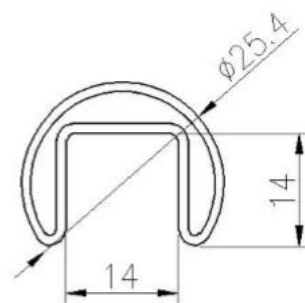

Продукт Характеристики:

наименование товара	Палуба Balustrade Поручни Алюминиевые Базовые Обувь Период Неподъемные Стекло Балюстрада Балкон Стекланные перила	
Модель	ALU-1262.	
Общая высота	950/1050/1150 мм или настроены	
Материалы	Базовая обувь	Алюминий 6063.
	Слот для перил	SS304. SS316.
Заканчивать	Слот для перил	1. Mirror # 600 # 800
		2. Сатин # 180 # 240 # 320 # 400
3. Покрытое покрытие		
4. ЕЛЕКТИРОВАННЫЕ		
Базовый канал	Слот для перил	1. Анодированный серебристый - наружный стандарт
		2. Порошковое покрытие (черный, белый и т. Д.) - Стандарт на открытом воздухе
		3. Алюминиевая мельница
		Покрытие & SS304 / 316 (зеркало, атлас, цветной гальванический цвет)

Алюминиевая базовая обувь:

ВершинаПрорезьТрубкаПорученьИАксессуары:

25 × 21MM, GROOVE 14 × 14MM

Surface treatment: satin brushed / mirror polished

25*21 tube

Model: SQ2521

DIAMETER 25.4MM, GROOVE 14 × 14MM

Surface treatment: satin brushed / mirror polished

Model: RD2525

**Dia25.4mm slotted handrail tube
14x14mm groove**

180 degree joiner

90 degree joiner

wall-rail joiner

end cap

Добро пожаловать, чтобы связаться с нами, если нужна дополнительная информация:

канун