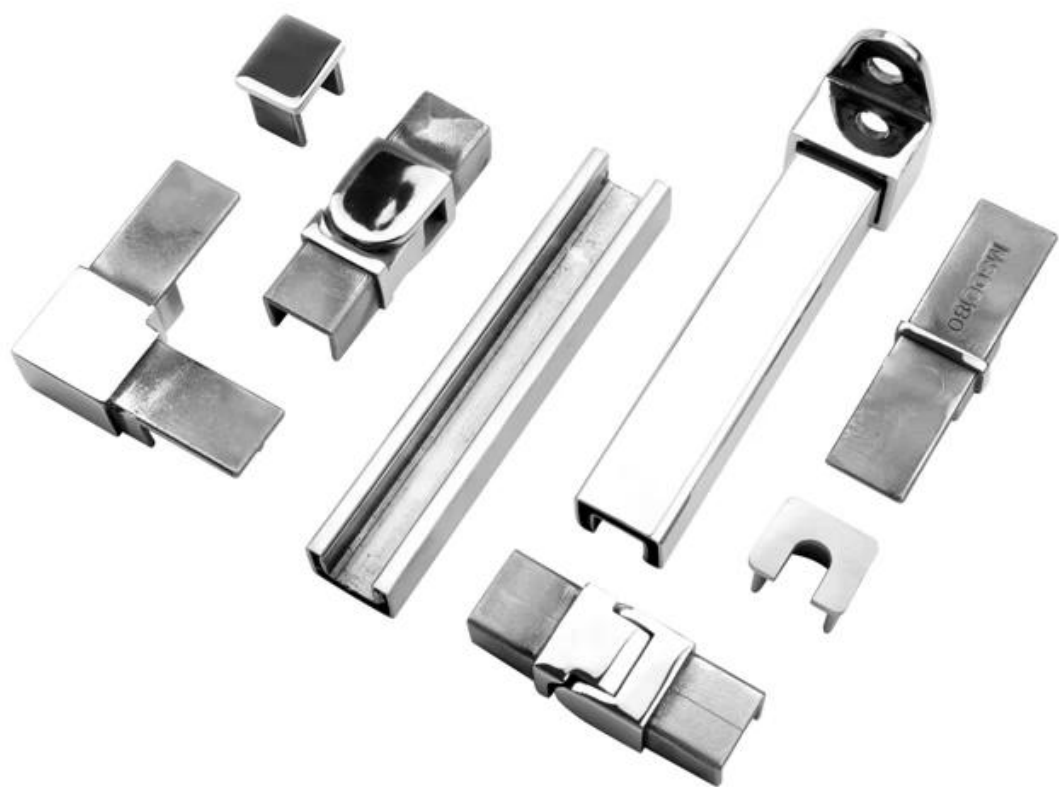

Продукт Характеристики:

наименование товара	Палуба Balustrade Поручни Алюминиевые Базовые Обувь Период Неподъемные Стекло Балюстрада Балкон Стекланные перила	
Модель	ALU-1262.	
Общая высота	950/1050/1150 мм или настроены	
Материалы	Базовая обувь	Алюминий 6063.
	Слот для перил	SS304. SS316.
Заканчивать	Слот для перил	1. Mirror # 600 # 800
		2. Сатин # 180 # 240 # 320 # 400
3. Покрытое покрытие		
4. ЕЛЕКТИРОВАННЫЕ		
Базовый канал	Слот для перил	1. Анодированный серебристый - наружный стандарт
		2. Порошковое покрытие (черный, белый и т. Д.) - Стандарт на открытом воздухе
		3. Алюминиевая мельница
		Покрытие & SS304 / 316 (зеркало, атлас, цветной гальванический цвет)

Алюминиевая базовая обувь:

ВершинаПрорезьТрубкаПорученьИАксессуары:

25×21MM, GROOVE 14×14MM

Surface treatment: satin brushed / mirror polished

25*21 tube

Model: SQ2521

DIAMETER 25.4MM, GROOVE 14×14MM

Surface treatment: satin brushed / mirror polished

Model: RD2525

**Dia25.4mm slotted handrail tube
14x14mm groove**

180 degree joiner

90 degree joiner

wall-rail joiner

end cap

Добро пожаловать, чтобы связаться с нами, если нужна дополнительная информация:

канун