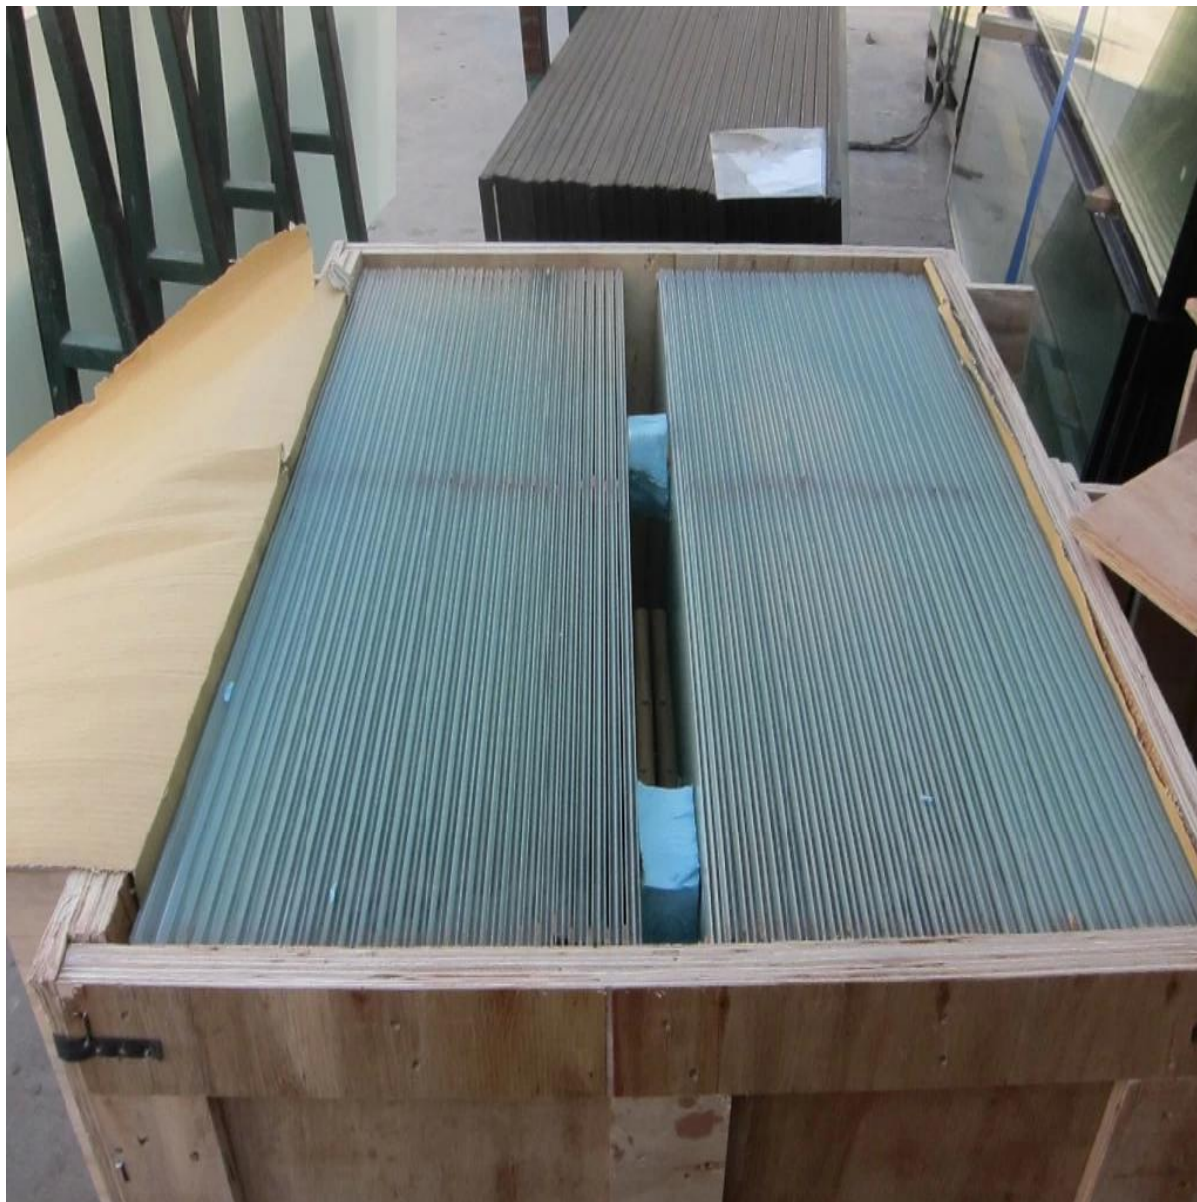

Преимущество: безопасное, сильное и безвредное при разбивании на куски;  
Толщина: 6-12 мм или толще;  
размер и форма: вырезать по размеру и форме;  
Цвет: прозрачный, мороз, серый без видимых сквозных отверстий;  
пакет: полностью фанерная коробка;  
стандарт: австралийский стандарт, соответствующий американскому строительному коду;  
происхождения: Шэньчжэнь, Китай  
Цвет: RAL COLOR CODE;