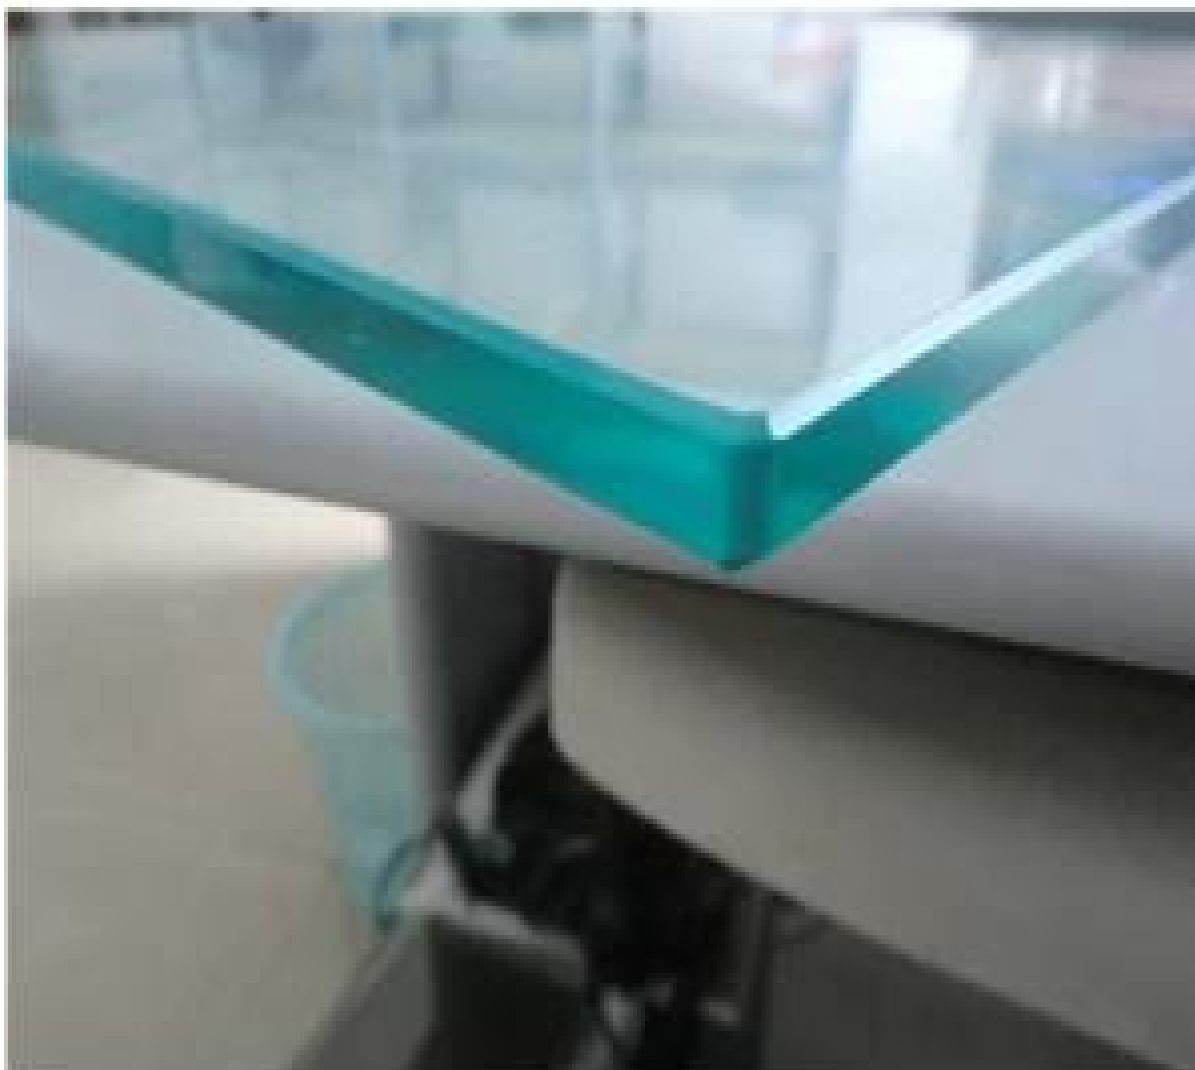

Преимущество: безопасное, сильное и безвредное при разбивании на куски;  
Толщина: 6-12 мм или толще;  
размер и форма: вырезать по размеру и форме;  
Цвет: прозрачный, мороз, серый без видимых сквозных отверстий;  
пакет: полностью фанерная коробка;  
стандарт: австралийский стандарт, соответствующий американскому строительному коду;  
происхождения: Шэньчжэнь, Китай  
Цвет: RAL COLOR CODE;