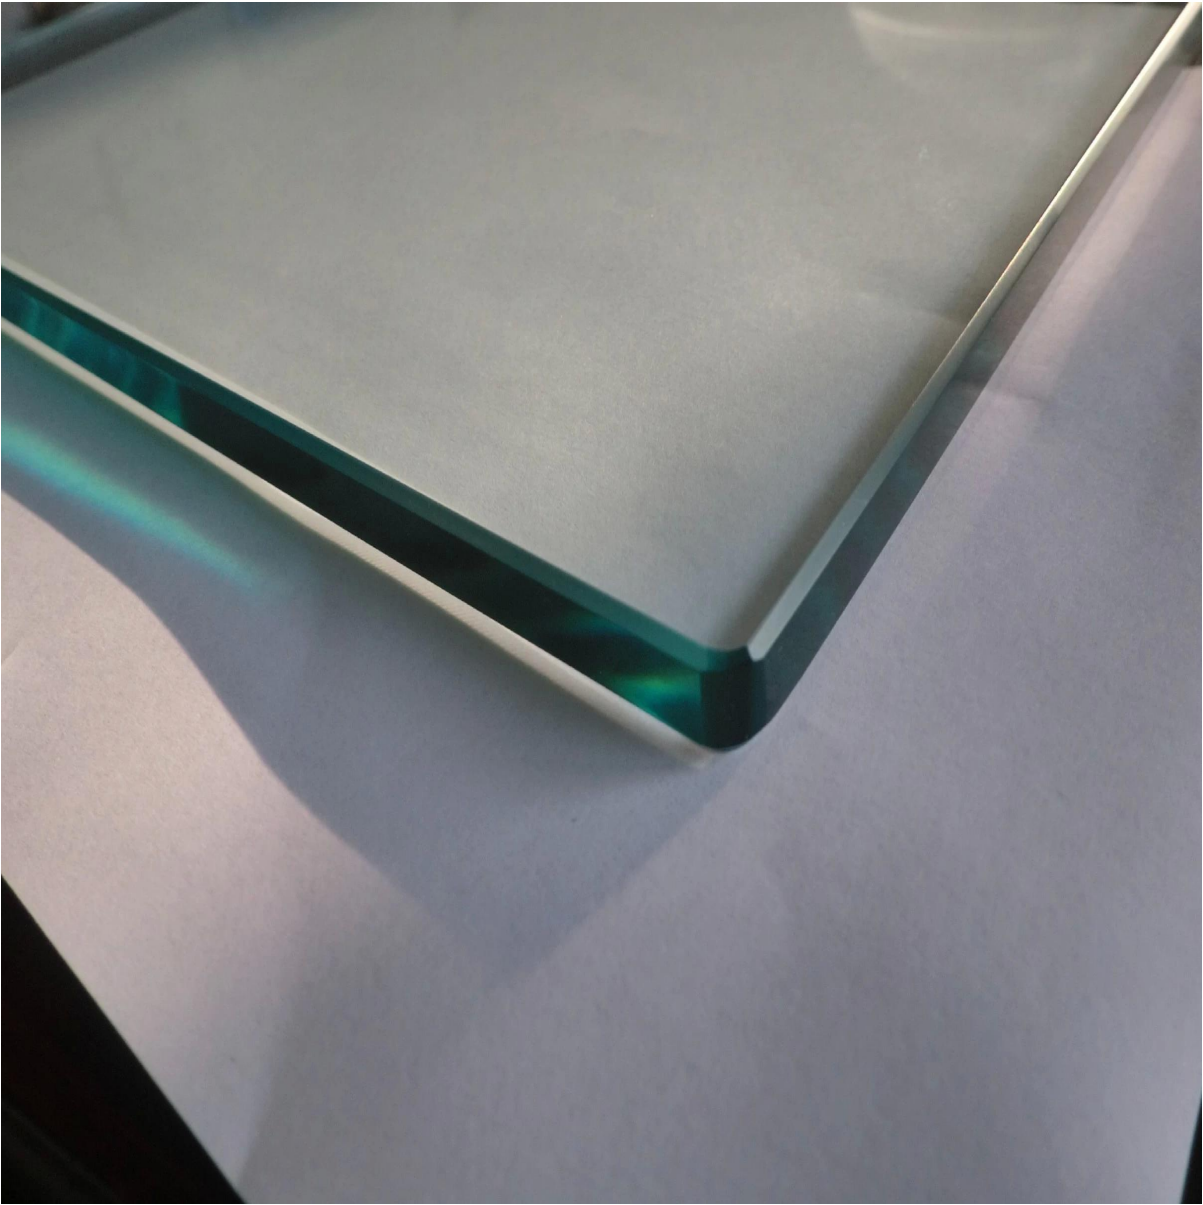

Преимущество: безопасное, сильное и безвредное при разбивании на куски;  
Толщина: 6-12 мм или толще;  
размер и форма: вырезать по размеру и форме;  
Цвет: прозрачный, мороз, серый без видимых сквозных отверстий;  
пакет: полностью фанерная коробка;  
стандарт: австралийский стандарт, соответствующий американскому строительному коду;  
происхождения: Шэньчжэнь, Китай  
Цвет: RAL COLOR CODE;