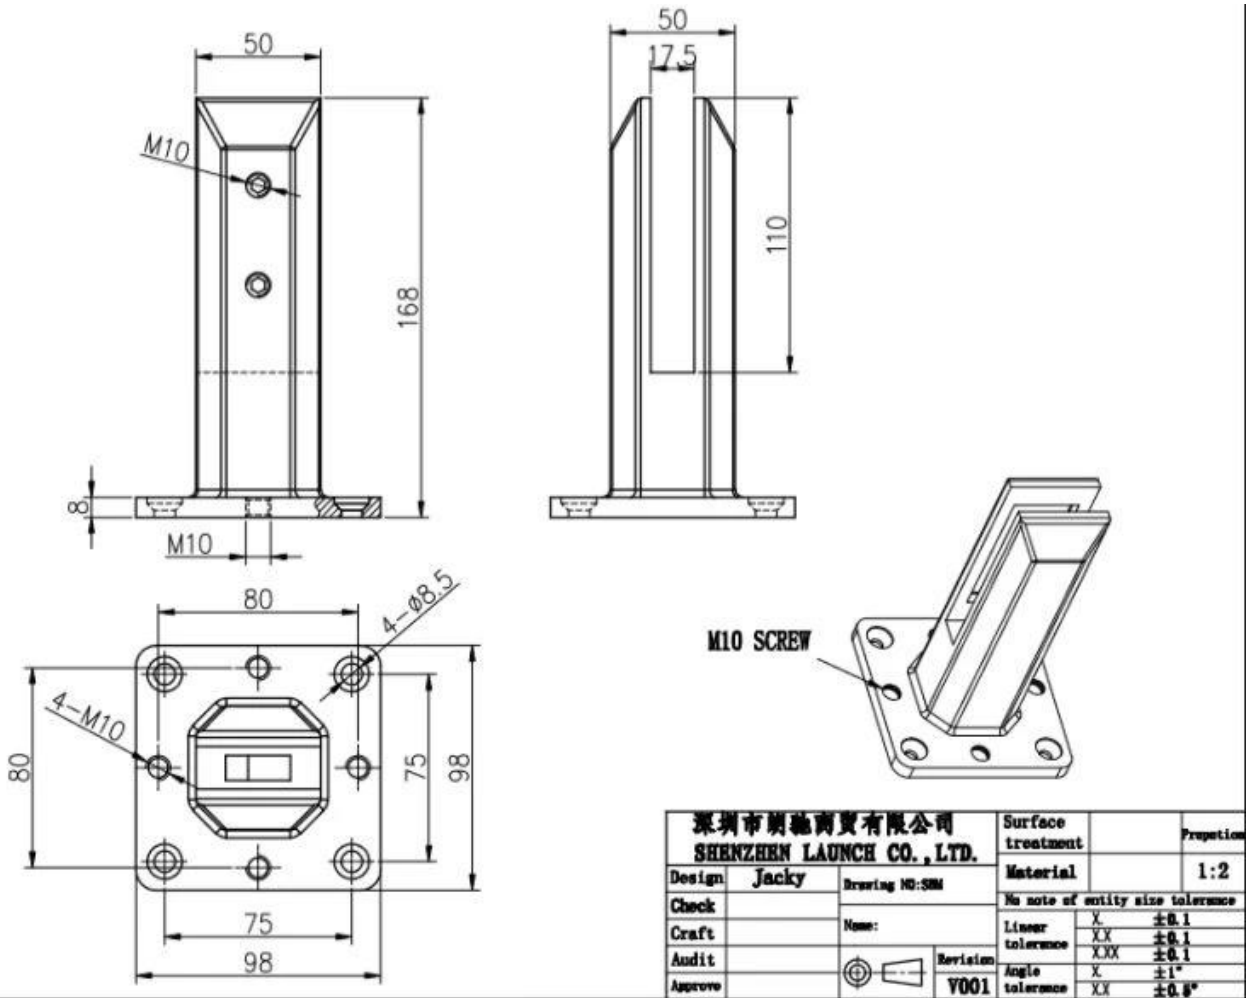

**Дуплекс из нержавеющей стали 2205 Стекланный патрубок для бескаркасных
стеклянных ограждений бассейна**

Товар показывать

Сатиновая поверхность

матовая черная поверхность

Технические Рисование

Фото приложения