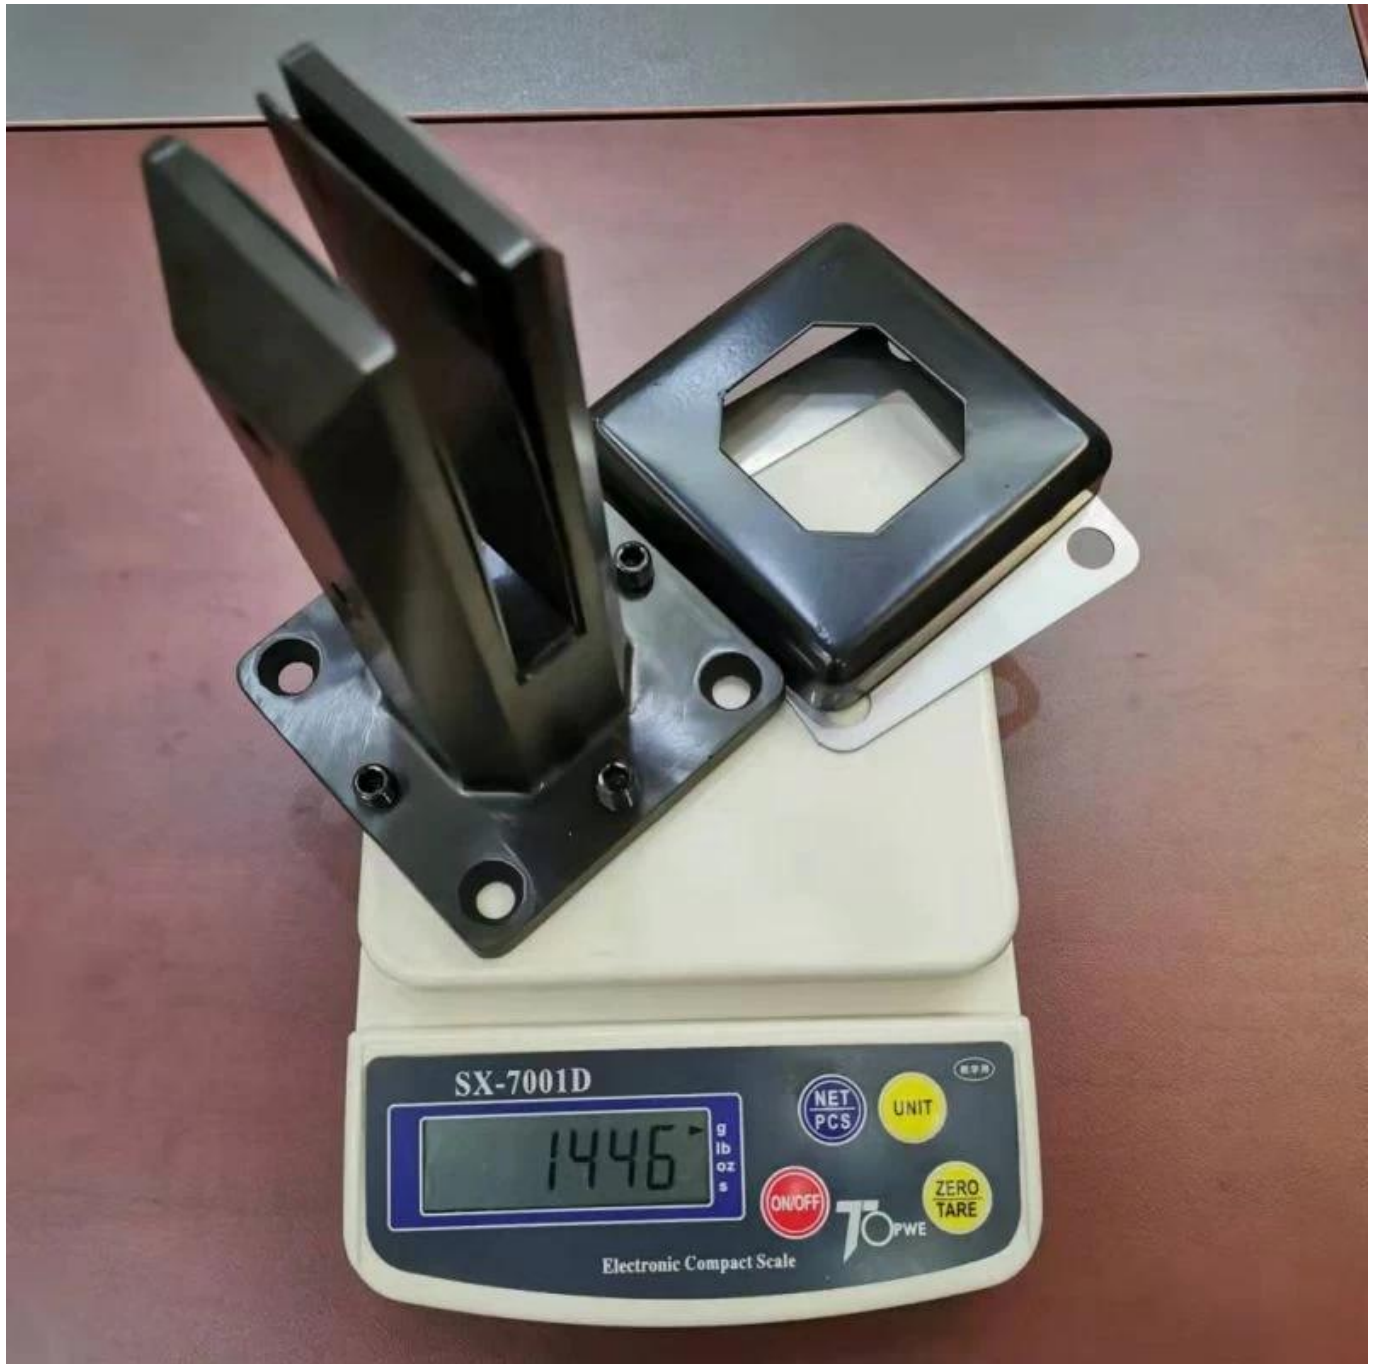

**Дуплекс из нержавеющей стали 2205 Стекланный патрубок для бескаркасных
стеклянных ограждений бассейна**

Товар показывать

Сатиновая поверхность

матовая черная поверхность

Технические Рисование

Фото приложения