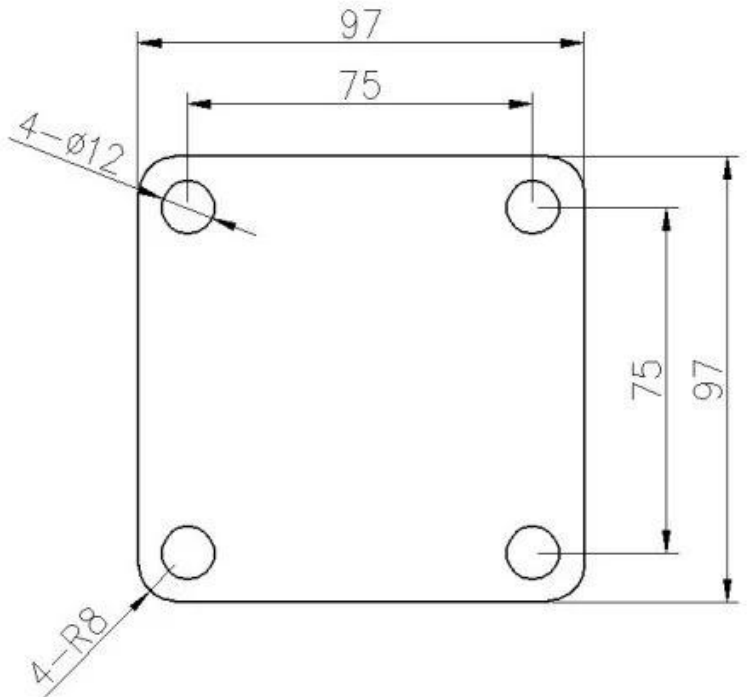

**Дуплекс из нержавеющей стали 2205 Стекланный патрубок для бескаркасных
стеклянных ограждений бассейна**

Товар показывать

Сатиновая поверхность

матовая черная поверхность

Технические Рисование

Фото приложения