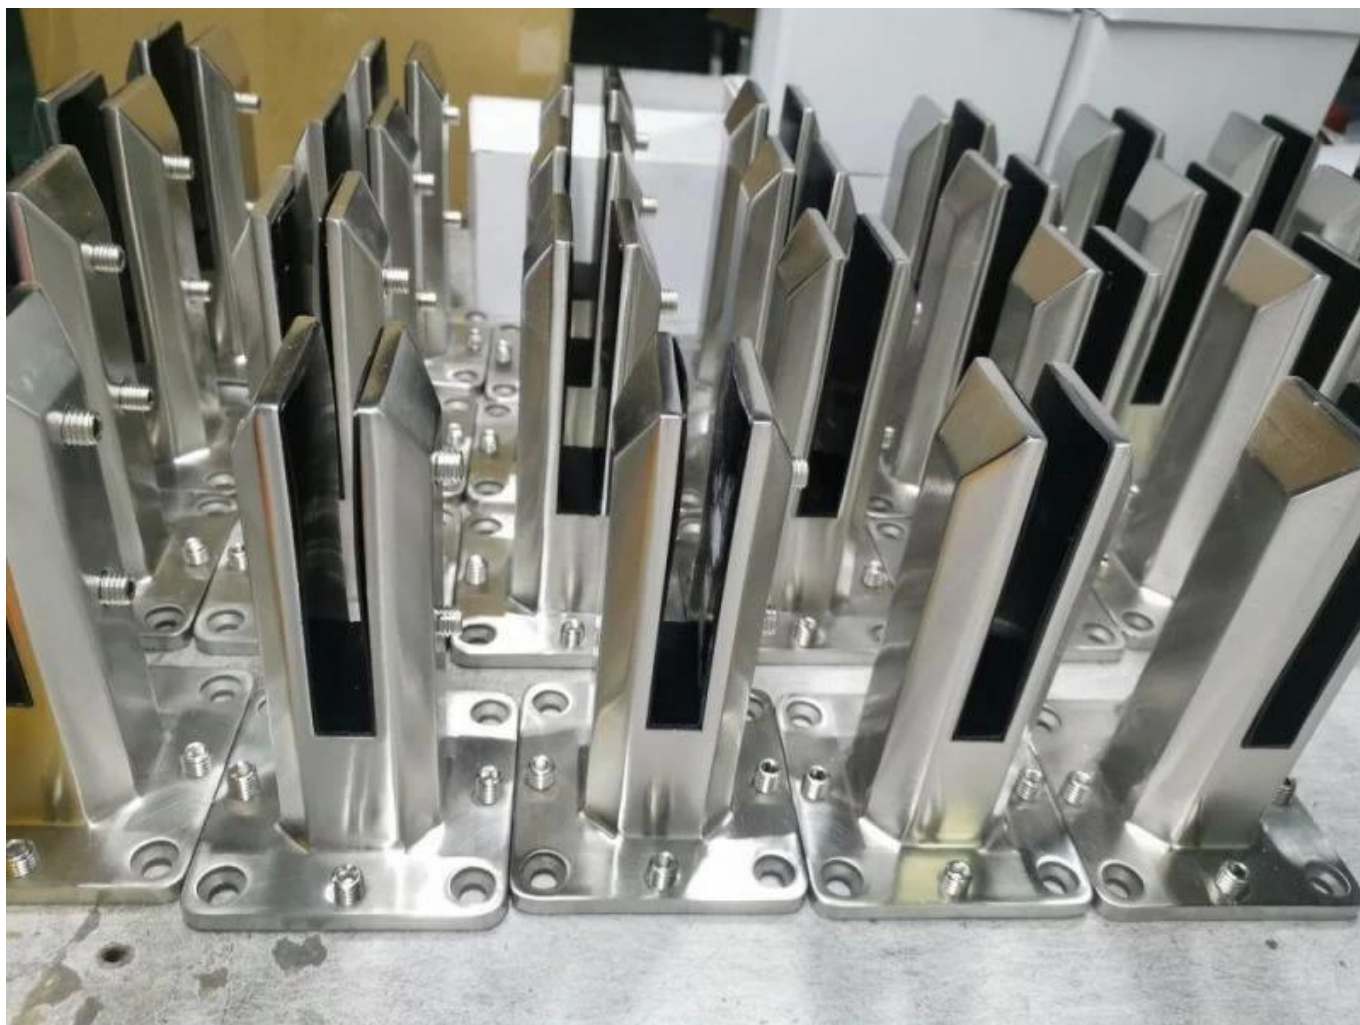

**Дуплекс из нержавеющей стали 2205 Стекланный патрубок для бескаркасных
стеклянных ограждений бассейна**

Товар показывать

Сатиновая поверхность

матовая черная поверхность

Технические Рисование

Фото приложения