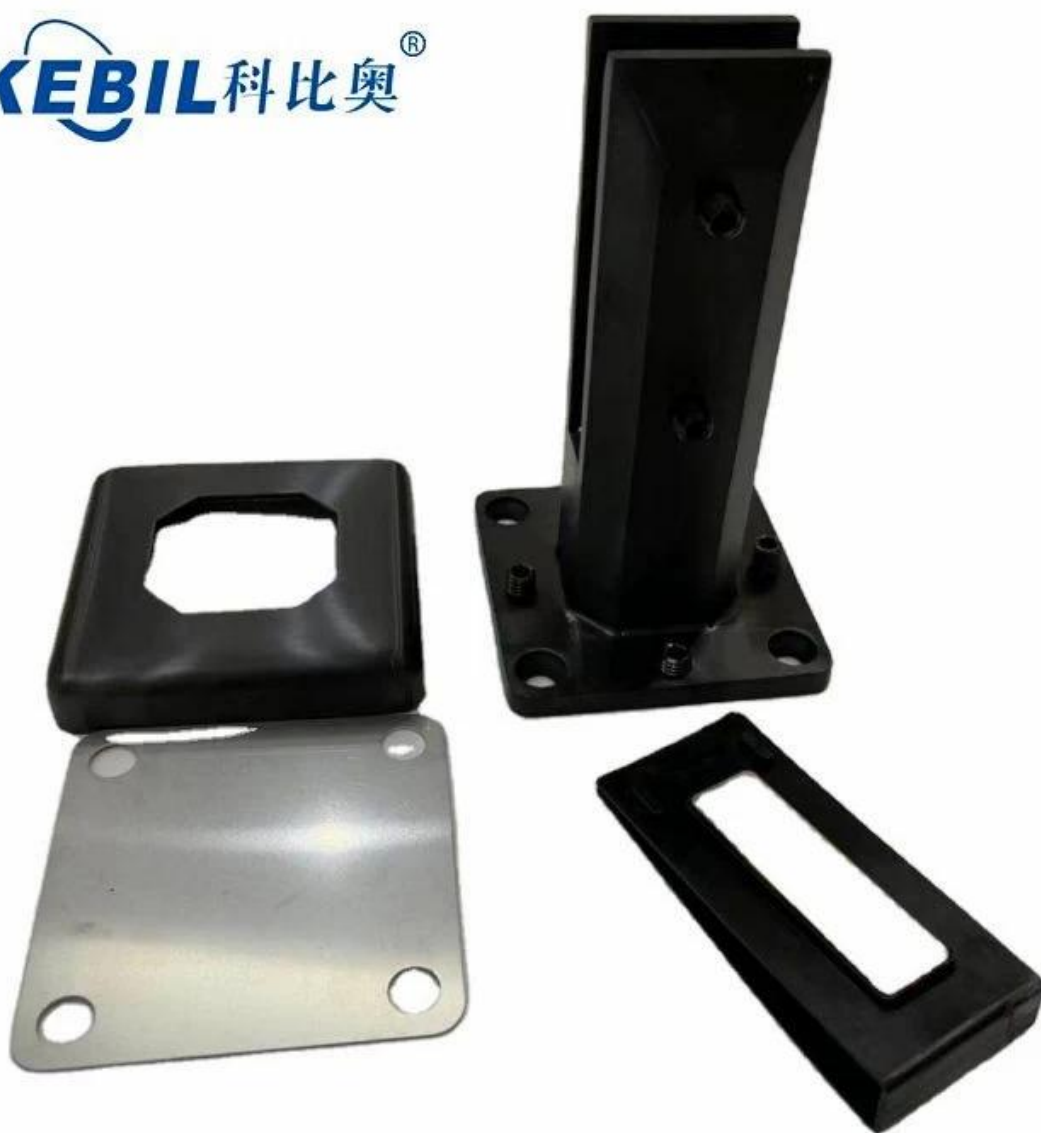

Дуплекс 2205 квадратный стеклянный стеклянный стеклянный стеклянный пакет

Квадратстаканпапигос участиипрорезьотверстиянатобазапластина

ПродуктПоказать

Атласная кисть

KEBIL 科比奥®

Зеркало полированная отделка

Матовое черное порошковое покрытие отделки

KEBIL 科比奥®

Тэхнічны рэсунк

Фотографии приложения

Пожалуйста, не стесняйтесь обращаться ко мне, когда вы заинтересованы в них.

Bot

sales04@launch-china.cn

WhatsApp / телефон / Wechat: +8615989339827