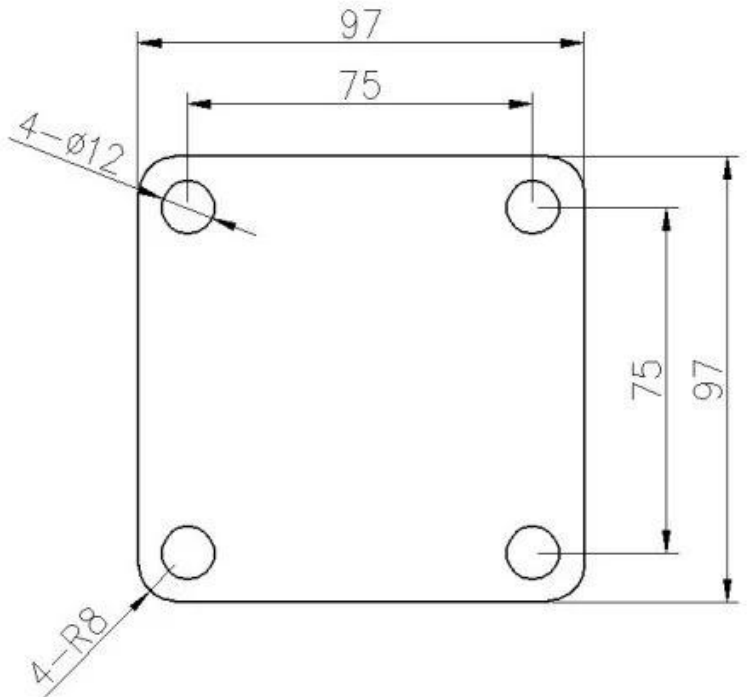

Фотографии приложения