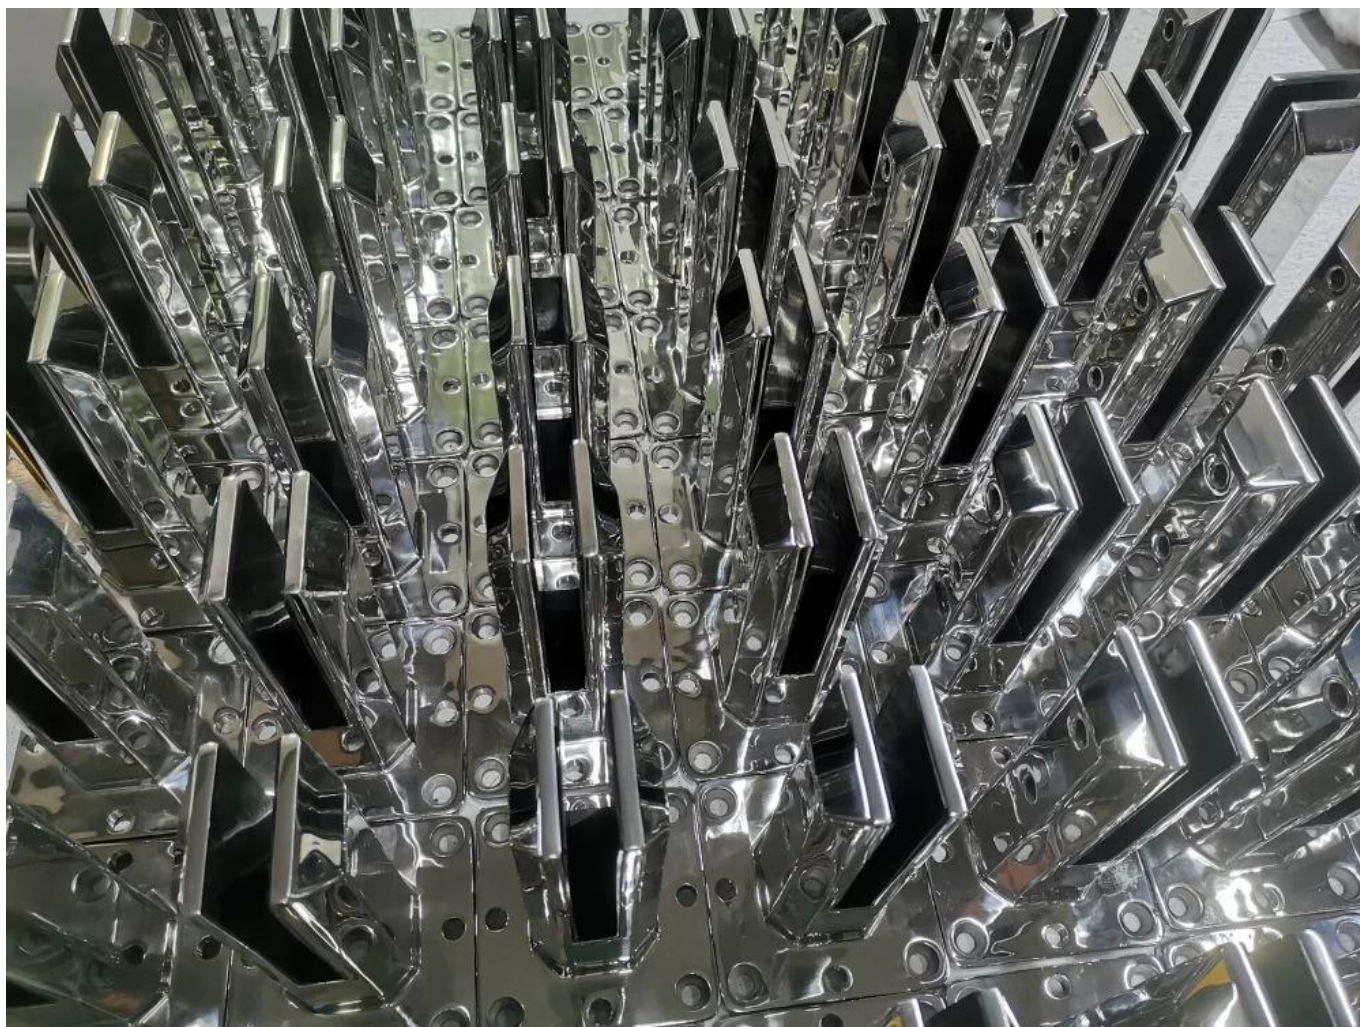

Дуплекс 2205 квадратный стеклянный стеклянный стеклянный стеклянный пакет

Квадратстаканпапигос участиипрорезьотверстиянатобазапластина

ПродуктПоказать

Атласная кисть

KEBIL 科比奥®

Зеркало полированная отделка