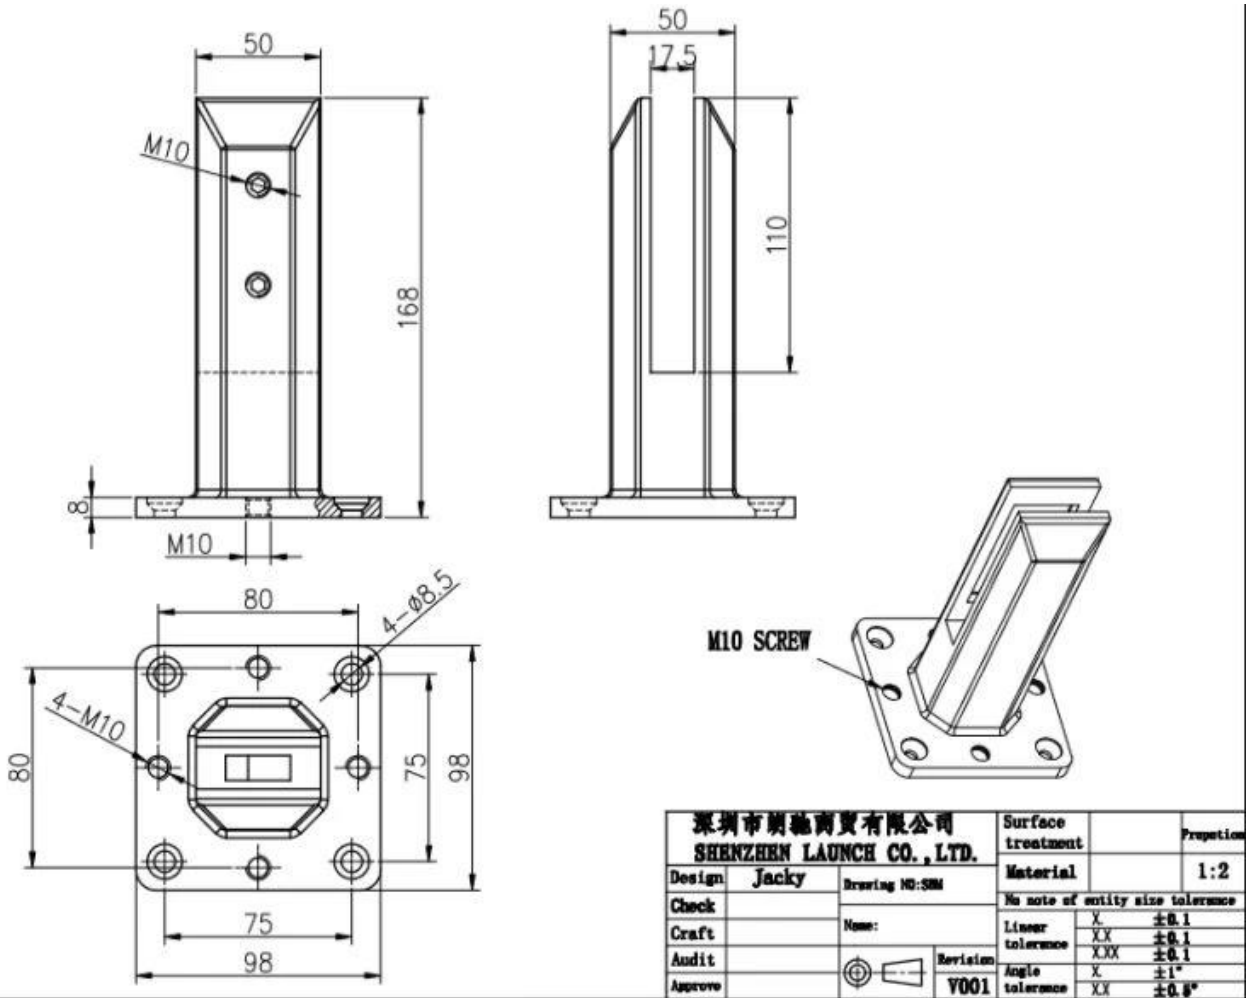

Фотографии приложения