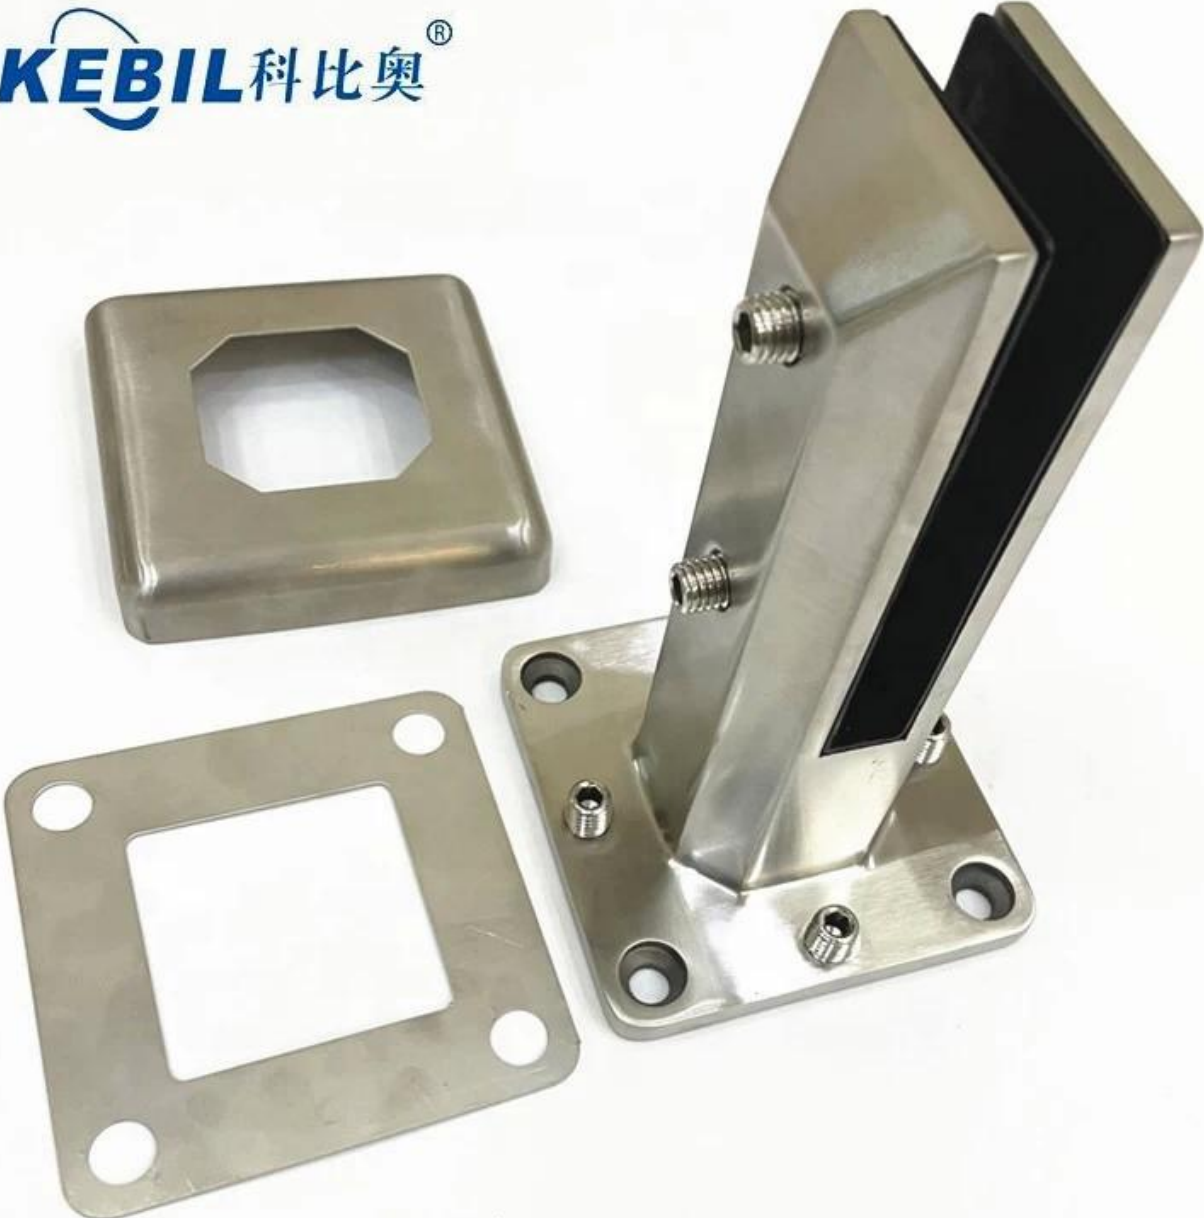

Дуплекс 2205 квадратный стеклянный стеклянный стеклянный стеклянный пакет

Квадратстаканпапигос участиипрорезьотверстиянатобазапластина

ПродуктПоказать

Атласная кисть

KEBIL 科比奥®

Зеркало полированная отделка

Матовое черное порошковое покрытие отделки

KEBIL 科比奥®

Тэхнічны рэсунк

Фотографии приложения

Пожалуйста, не стесняйтесь обращаться ко мне, когда вы заинтересованы в них.

Bot

sales04@launch-china.cn

WhatsApp / телефон / Wechat: +8615989339827