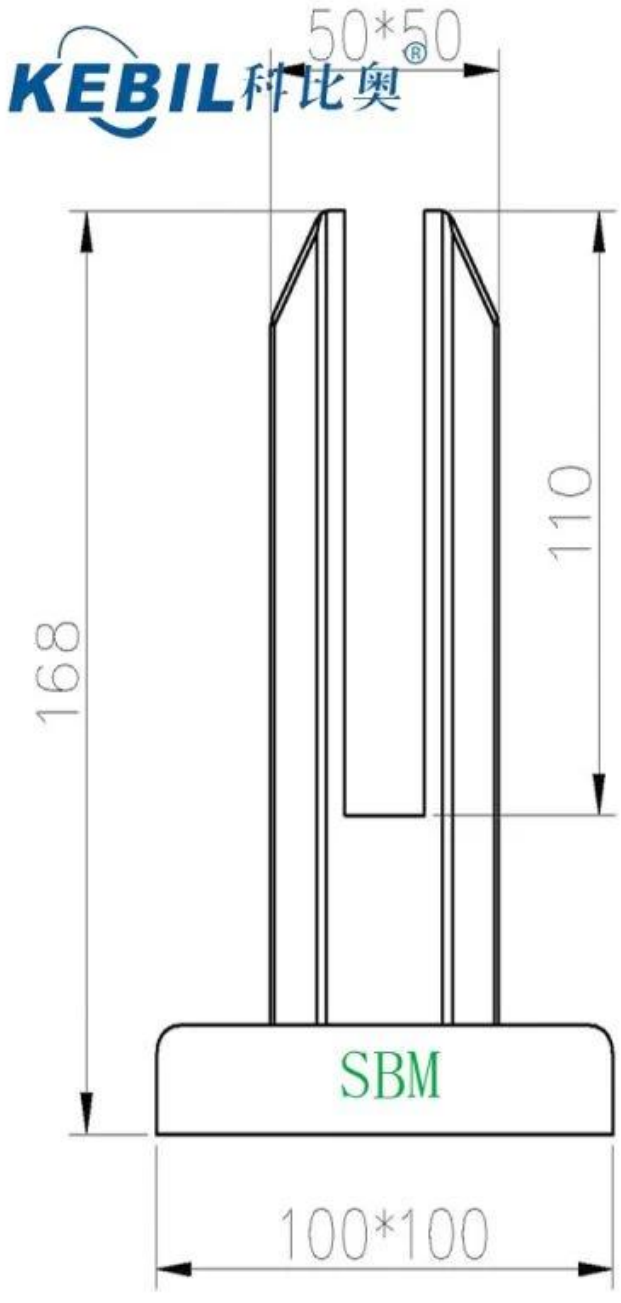

**Стекланный патрубок пяти типов**

Часть No.	Материал	Конец	Толщина стекла	Замечания
<a href="#">SBM</a>	Дуплекс 2205 316SS 304SS	Атлас / Зеркало	10-13,52 мм	
<a href="#">УОР</a>	Дуплекс 2205 316SS 304SS	Атлас / Зеркало	10-13,52 мм	
<a href="#">СКМ</a>	Дуплекс 2205 316SS 304SS	Атлас / Зеркало	10-13,52 мм	Дополнительная длина доступна сваркой
<a href="#">RCM</a>	Дуплекс 2205 316SS 304SS	Атлас / Зеркало	10-13,52 мм	Дополнительная длина доступна сваркой
<a href="#">SFM</a>	Дуплекс 2205 316SS 304SS	Атлас / Зеркало	10-13,52 мм	

**KEBIL** 科比奥®

**KEBIL** 科比奥®

**Технический чертеж  
SBM и SCM**

**RBM и RCM**

Боковой монтаж SFM

Чертежи приложений

**KEBIL** 科比奥®

Пожалуйста, не стесняйтесь обращаться к нам, если у вас есть запрос.