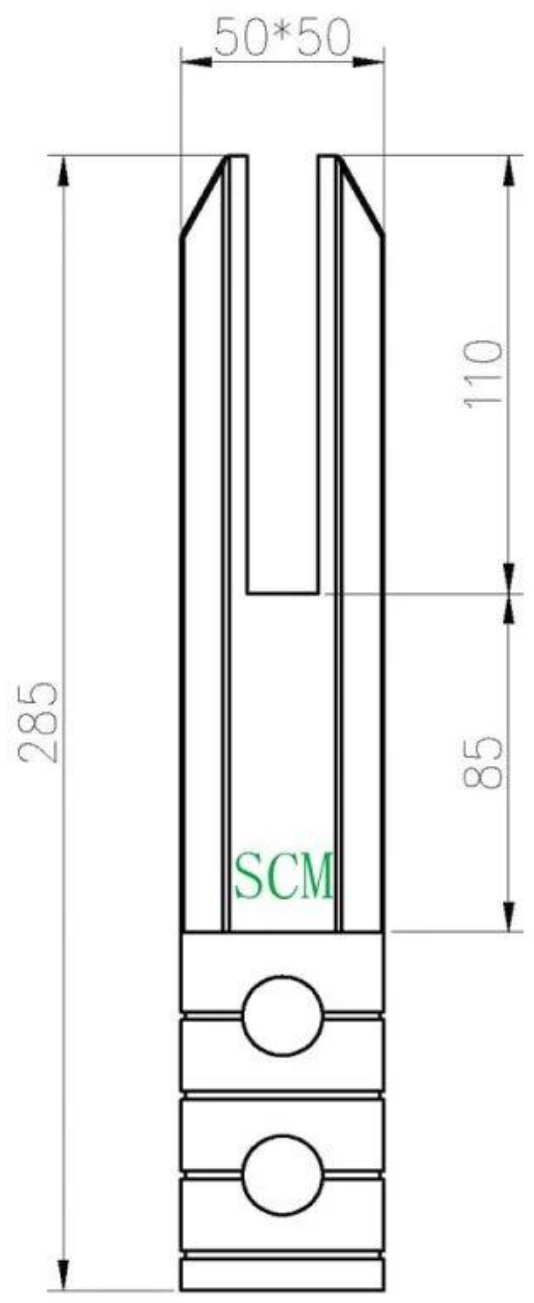

**Стекланный патрубок пяти типов**

Часть No.	Материал	Конец	Толщина стекла	Замечания
<a href="#">SBM</a>	Дуплекс 2205 316SS 304SS	Атлас / Зеркало	10-13,52 мм	
<a href="#">УОР</a>	Дуплекс 2205 316SS 304SS	Атлас / Зеркало	10-13,52 мм	
<a href="#">СКМ</a>	Дуплекс 2205 316SS 304SS	Атлас / Зеркало	10-13,52 мм	Дополнительная длина доступна сваркой
<a href="#">RCM</a>	Дуплекс 2205 316SS 304SS	Атлас / Зеркало	10-13,52 мм	Дополнительная длина доступна сваркой
<a href="#">SFM</a>	Дуплекс 2205 316SS 304SS	Атлас / Зеркало	10-13,52 мм	

**KEBIL** 科比奥®

**KEBIL** 科比奥®

**Технический чертеж  
SBM и SCM**

**RBM и RCM**

Боковой монтаж SFM

Чертежи приложений

**KEBIL** 科比奥®

Пожалуйста, не стесняйтесь обращаться к нам, если у вас есть запрос.