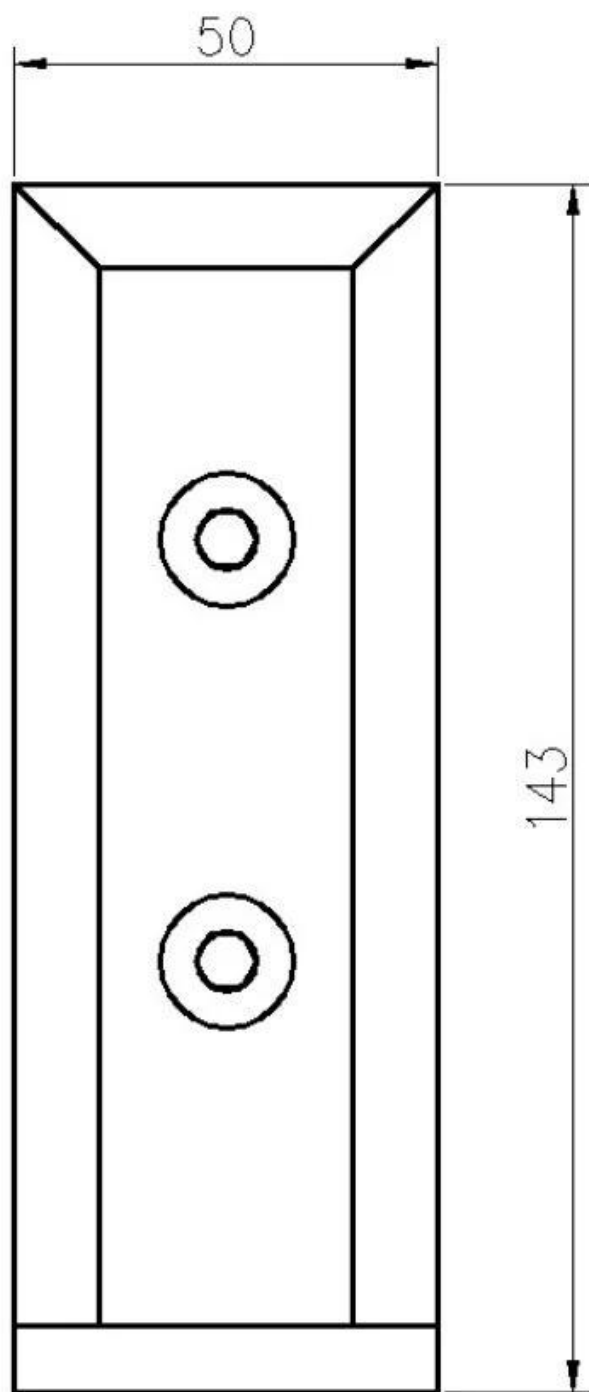

**Стекланный патрубок пяти типов**

Часть No.	Материал	Конец	Толщина стекла	Замечания
<a href="#">SBM</a>	Дуплекс 2205 316SS 304SS	Атлас / Зеркало	10-13,52 мм	
<a href="#">УОР</a>	Дуплекс 2205 316SS 304SS	Атлас / Зеркало	10-13,52 мм	
<a href="#">СКМ</a>	Дуплекс 2205 316SS 304SS	Атлас / Зеркало	10-13,52 мм	Дополнительная длина доступна сваркой
<a href="#">RCM</a>	Дуплекс 2205 316SS 304SS	Атлас / Зеркало	10-13,52 мм	Дополнительная длина доступна сваркой
<a href="#">SFM</a>	Дуплекс 2205 316SS 304SS	Атлас / Зеркало	10-13,52 мм	

**KEBIL** 科比奥®

**KEBIL** 科比奥®

**Технический чертеж  
SBM и SCM**

**RBM и RCM**

Боковой монтаж SFM

Чертежи приложений

**KEBIL** 科比奥®

Пожалуйста, не стесняйтесь обращаться к нам, если у вас есть запрос.