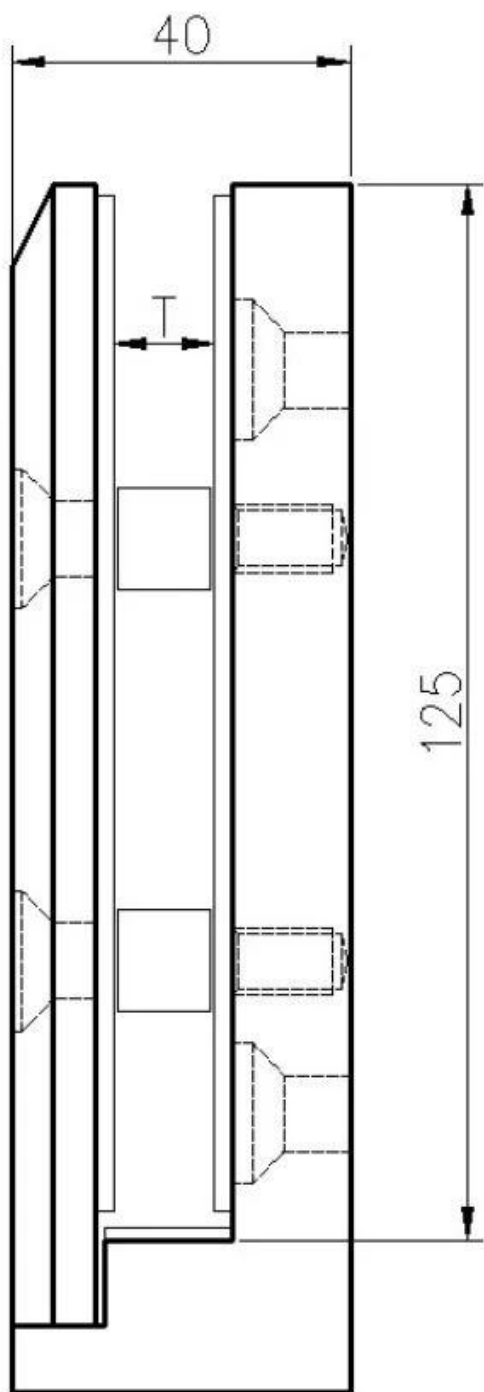

**Стекланный патрубок пяти типов**

Часть No.	Материал	Конец	Толщина стекла	Замечания
<a href="#">SBM</a>	Дуплекс 2205 316SS 304SS	Атлас / Зеркало	10-13,52 мм	
<a href="#">УОР</a>	Дуплекс 2205 316SS 304SS	Атлас / Зеркало	10-13,52 мм	
<a href="#">СКМ</a>	Дуплекс 2205 316SS 304SS	Атлас / Зеркало	10-13,52 мм	Дополнительная длина доступна сваркой
<a href="#">RCM</a>	Дуплекс 2205 316SS 304SS	Атлас / Зеркало	10-13,52 мм	Дополнительная длина доступна сваркой
<a href="#">SFM</a>	Дуплекс 2205 316SS 304SS	Атлас / Зеркало	10-13,52 мм	

**KEBIL** 科比奥®

**KEBIL** 科比奥®

**Технический чертеж  
SBM и SCM**

**RBM и RCM**

Боковой монтаж SFM

Чертежи приложений

**KEBIL** 科比奥®

Пожалуйста, не стесняйтесь обращаться к нам, если у вас есть запрос.