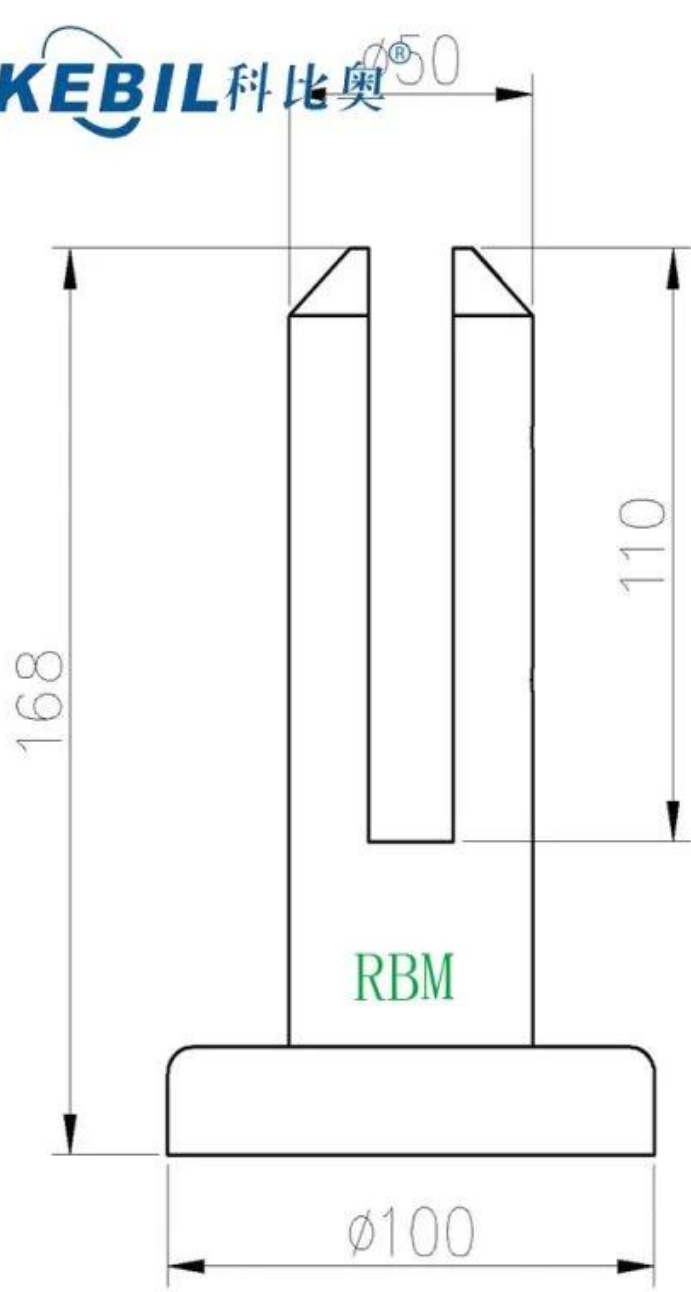

**Стекланный патрубок пяти типов**

Часть No.	Материал	Конец	Толщина стекла	Замечания
<a href="#">SBM</a>	Дуплекс 2205 316SS 304SS	Атлас / Зеркало	10-13,52 мм	
<a href="#">УОР</a>	Дуплекс 2205 316SS 304SS	Атлас / Зеркало	10-13,52 мм	
<a href="#">СКМ</a>	Дуплекс 2205 316SS 304SS	Атлас / Зеркало	10-13,52 мм	Дополнительная длина доступна сваркой
<a href="#">RCM</a>	Дуплекс 2205 316SS 304SS	Атлас / Зеркало	10-13,52 мм	Дополнительная длина доступна сваркой
<a href="#">SFM</a>	Дуплекс 2205 316SS 304SS	Атлас / Зеркало	10-13,52 мм	

**KEBIL** 科比奥®

**KEBIL** 科比奥®

**Технический чертеж  
SBM и SCM**

**RBM и RCM**

Боковой монтаж SFM

Чертежи приложений

**KEBIL** 科比奥®

Пожалуйста, не стесняйтесь обращаться к нам, если у вас есть запрос.