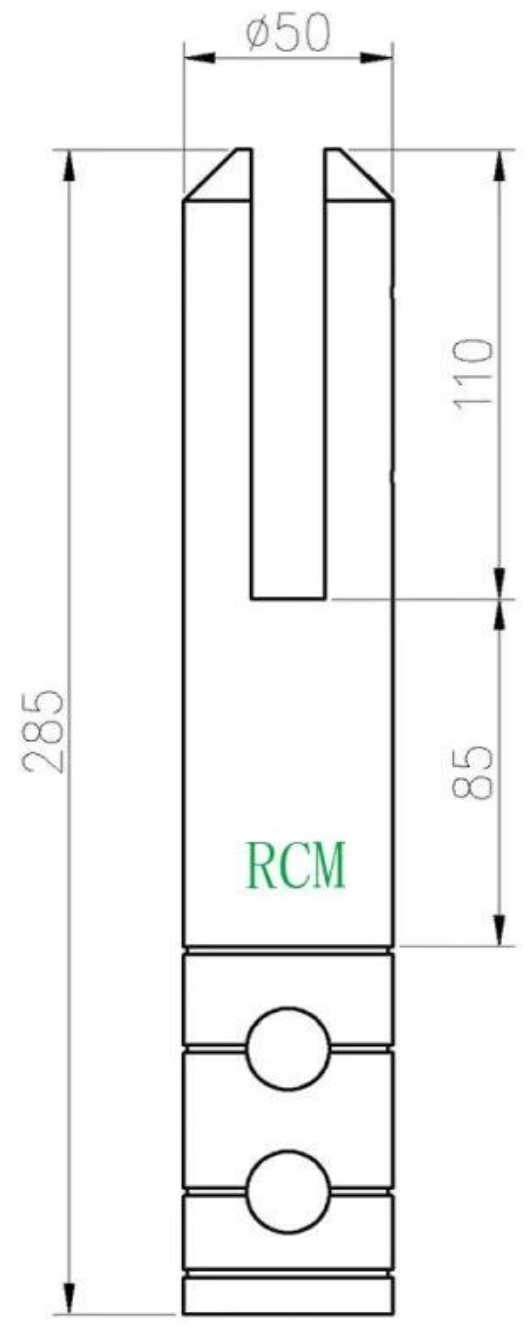

**Стекланный патрубок пяти типов**

Часть No.	Материал	Конец	Толщина стекла	Замечания
<a href="#">SBM</a>	Дуплекс 2205 316SS 304SS	Атлас / Зеркало	10-13,52 мм	
<a href="#">УОР</a>	Дуплекс 2205 316SS 304SS	Атлас / Зеркало	10-13,52 мм	
<a href="#">СКМ</a>	Дуплекс 2205 316SS 304SS	Атлас / Зеркало	10-13,52 мм	Дополнительная длина доступна сваркой
<a href="#">RCM</a>	Дуплекс 2205 316SS 304SS	Атлас / Зеркало	10-13,52 мм	Дополнительная длина доступна сваркой
<a href="#">SFM</a>	Дуплекс 2205 316SS 304SS	Атлас / Зеркало	10-13,52 мм	

**KEBIL** 科比奥®

**KEBIL** 科比奥®

**Технический чертеж  
SBM и SCM**

**RBM и RCM**

Боковой монтаж SFM

Чертежи приложений

**KEBIL** 科比奥®

Пожалуйста, не стесняйтесь обращаться к нам, если у вас есть запрос.