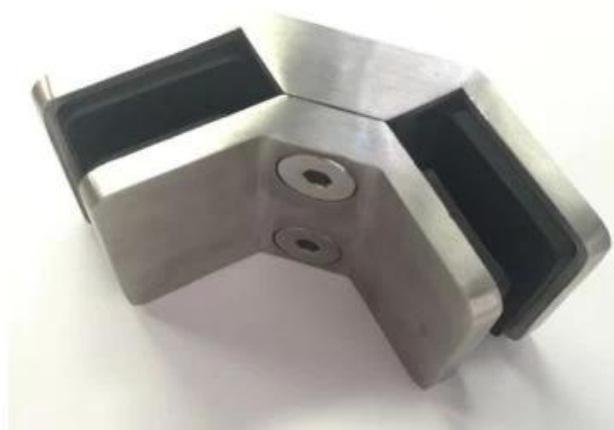

Glass Hinge

KEBIL 科比奥®

Glass to glass hinge

Glass to wall hinge

Glass to round post hinge

Glass Latch

KEBIL 科比奥®

Glass to glass latch 180 degree

Glass to glass latch 90 degree

Glass to wall/square post latch

3, Закаленное стекло Стекло толщина 10-12 мм для папига

4,Стеклозажимкбезопасныйтостекло

180° glass to glass clamp

90° glass to glass clamp

90° glass to wall clamp

5, прорезанный верхний рельс (квадратный / круглый) и аксессуары для стекла толщиной 12 мм

**Dia25.4mm slotted handrail tube
14x14mm groove**

180 degree joiner

90 degree joiner

wall-rail joiner

end cap

25x20mm slotted handrail tube
14x14mm groove