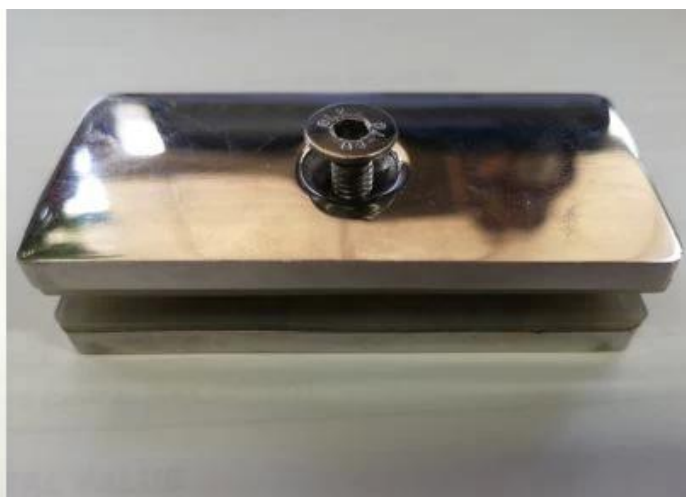

Glass Hinge

KEBIL 科比奥®

Glass to glass hinge

Glass to wall hinge

Glass to round post hinge

Glass Latch

KEBIL 科比奥®

Glass to glass latch 180 degree

Glass to glass latch 90 degree

Glass to wall/square post latch

3, Закаленное стекло Стекло толщина 10-12 мм для папига

4,Стеклозажимкбезопасныйтостекло

180° glass to glass clamp

90° glass to glass clamp

90° glass to wall clamp

5, прорезанный верхний рельс (квадратный / круглый) и аксессуары для стекла толщиной 12 мм

**Dia25.4mm slotted handrail tube
14x14mm groove**

180 degree joiner

90 degree joiner

wall-rail joiner

end cap

25x20mm slotted handrail tube
14x14mm groove