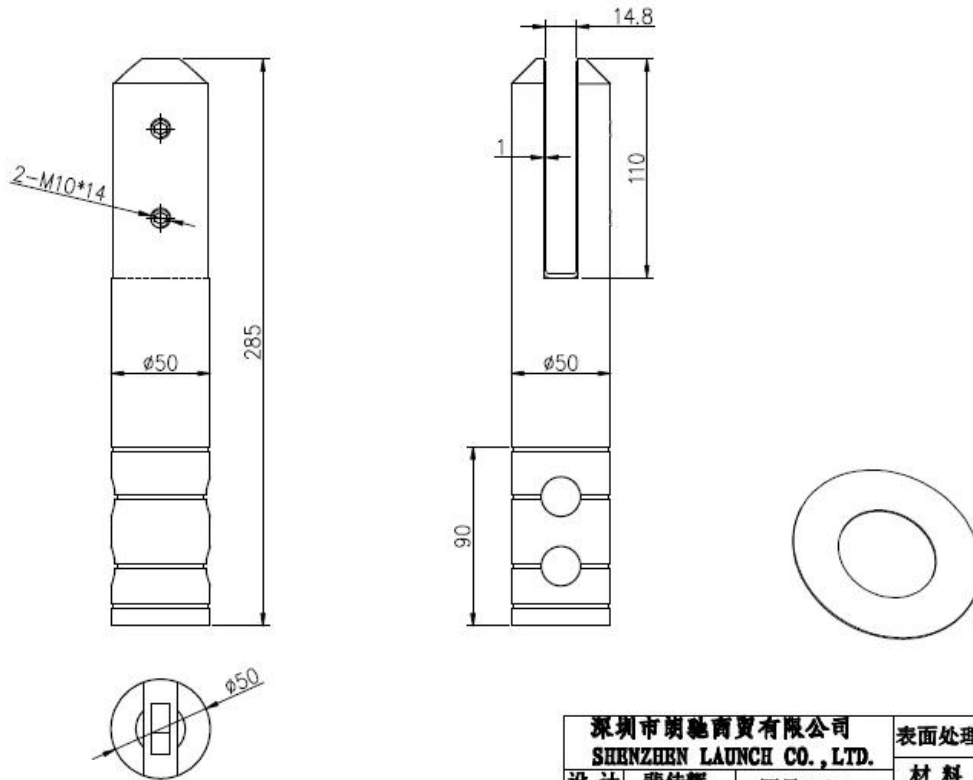

Дуплекс 2205 Сверла нержавеющей стали 2205граммSass Spigot для безрамочных стеклянных перил

1) Основные особенности серверной дрели в заземленном стекле

- Нужно сверлить отверстия в земле для фиксации
- Для стеклянных панелей толщины 10-13,52 мм
- С декоративным покрытием кольцо
- Дуплекс 2205 или материал из нержавеющей стали
- Атлас / зеркало / черная отделка
- Дополнительная длина доступна сваркой
- 2 шт для стеклянной панели в ширину 1,2 м
- MOQ 10 шт

2)RCM Core Shar Step1 Spigot фото

KEBIL 科比奥®

3)RCM Core бурильный стеклянный рисунок

深圳市朗驰商贸有限公司 SHENZHEN LAUNCH CO., LTD.		表面处理	比例
设计	裴佳辉	材料	2205
校对	图号:RCM		1:2.5
工艺	名称:RCMapigot	未注实体尺寸公差	
审核	版次	X	± 0.1
批准		XX	± 0.1
	V001	XXX	± 0.1
		X	$\pm 1^\circ$
		XX	$\pm 0.5^\circ$