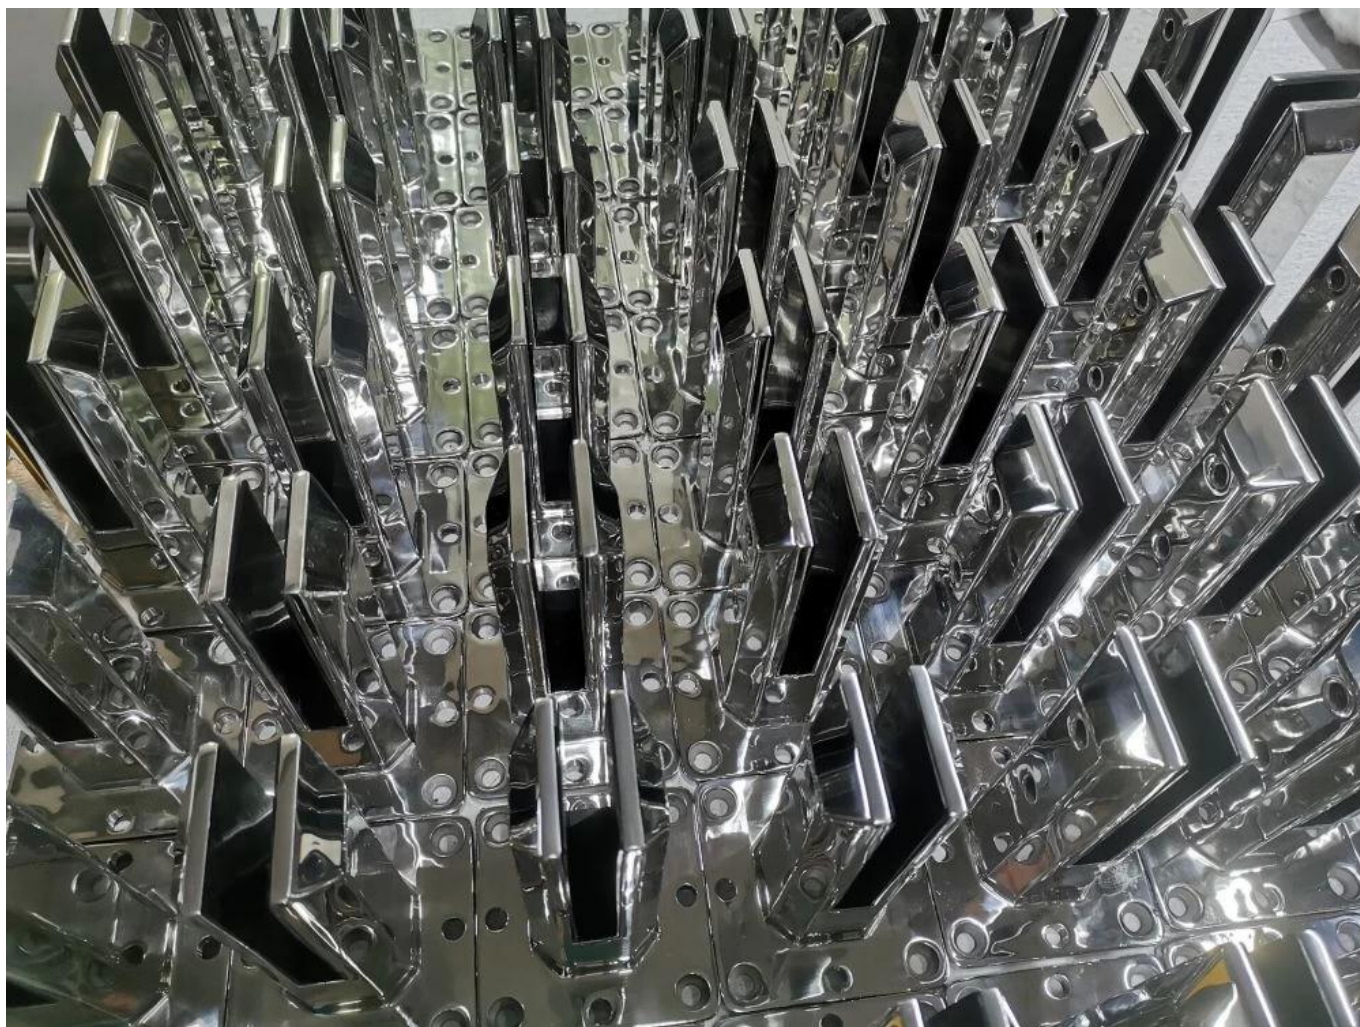

Дуплекс 2205 верхний монтируемый стеклянный стекланный стеклянный пластырь

ПродуктПоказать

Атласная кисть

KEBIL 科比奥®

Зеркало полированная отделка

Матовое черное порошковое покрытие отделки

KEBIL 科比奥®

Тэхнічны рэсунк