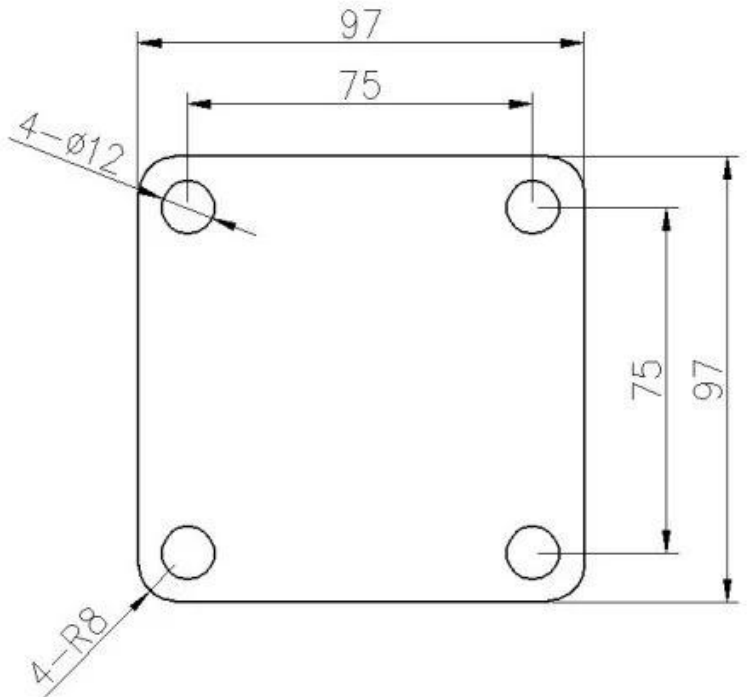

Дуплекс 2205 верхний монтируемый стеклянный стекланный стеклянный пластырь

ПродуктПоказать

Атласная кисть

KEBIL 科比奥®

Зеркало полированная отделка

Матовое черное порошковое покрытие отделки

KEBIL 科比奥®

Тэхнічны рэсунк