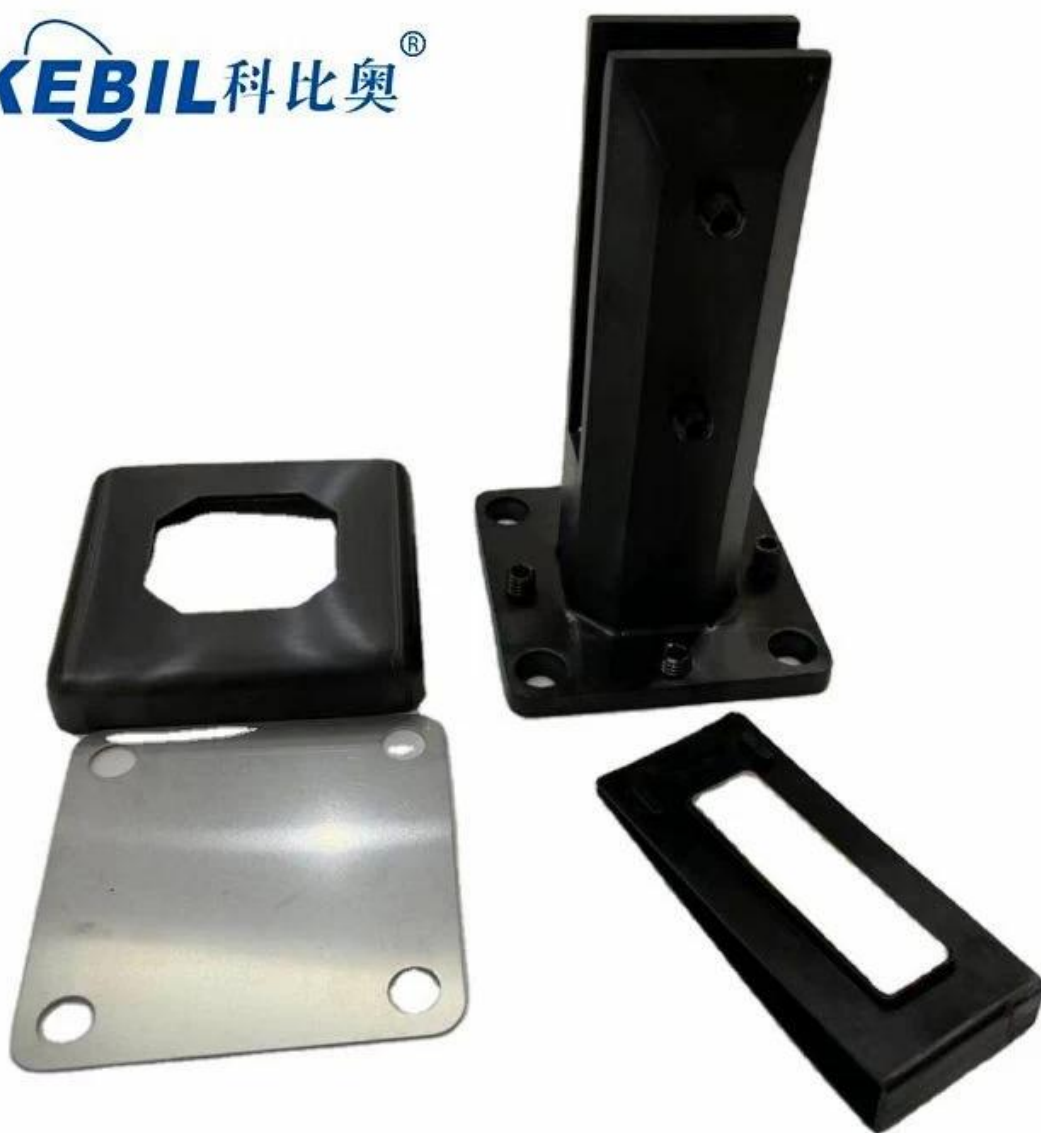

Дуплекс 2205 верхний монтируемый стеклянный стекланный стеклянный пластырь

ПродуктПоказать

Атласная кисть

KEBIL 科比奥®

Зеркало полированная отделка

Матовое черное порошковое покрытие отделки

KEBIL 科比奥®

Тэхнічны рэсунк