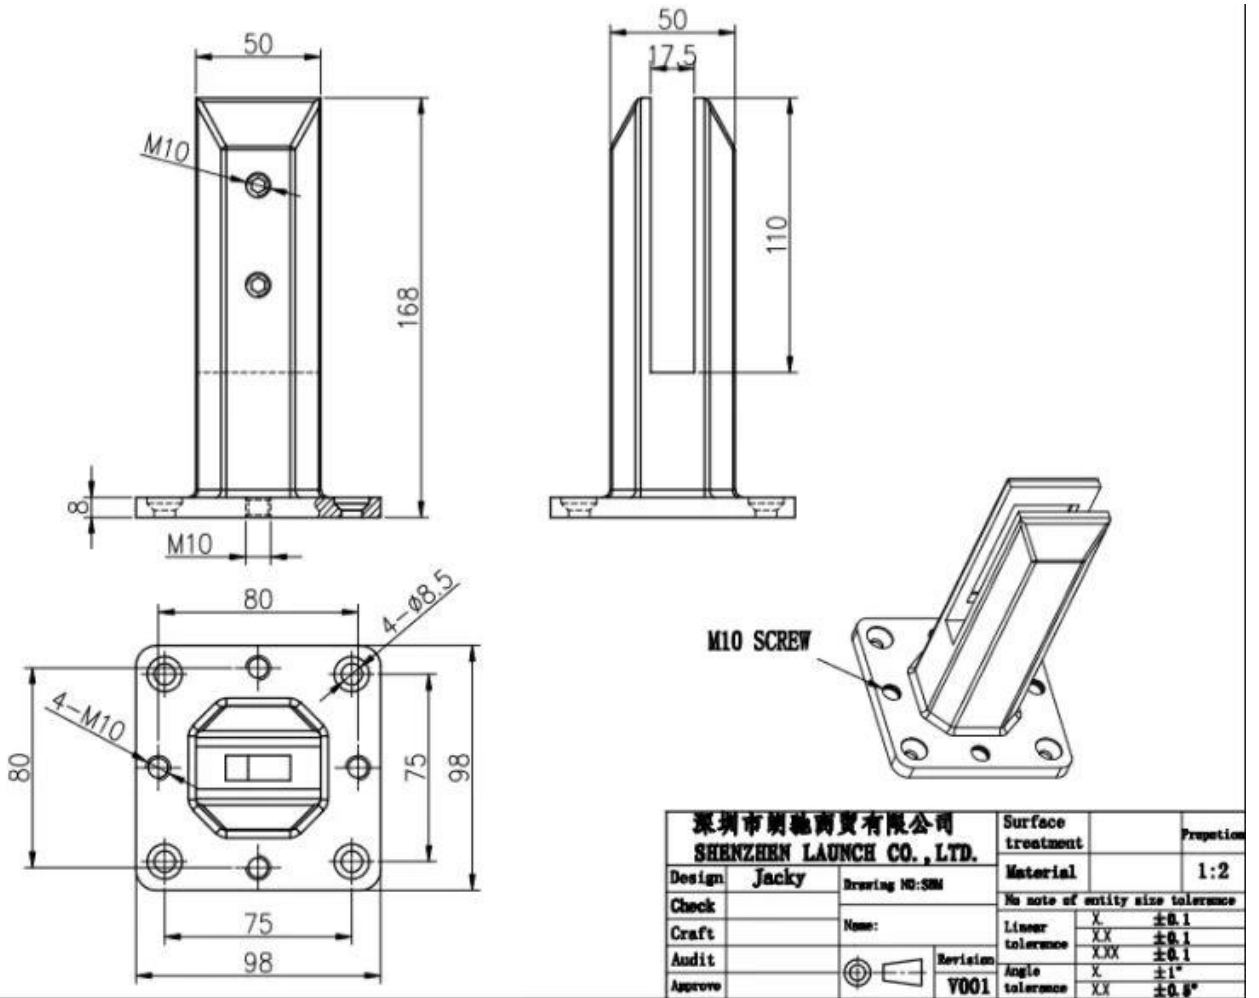

Дуплекс 2205 верхний монтируемый стеклянный стекланный стеклянный пластырь

ПродуктПоказать

Атласная кисть

KEBIL 科比奥®

Зеркало полированная отделка

Матовое черное порошковое покрытие отделки

KEBIL 科比奥®

Тэхнічны рэсунк