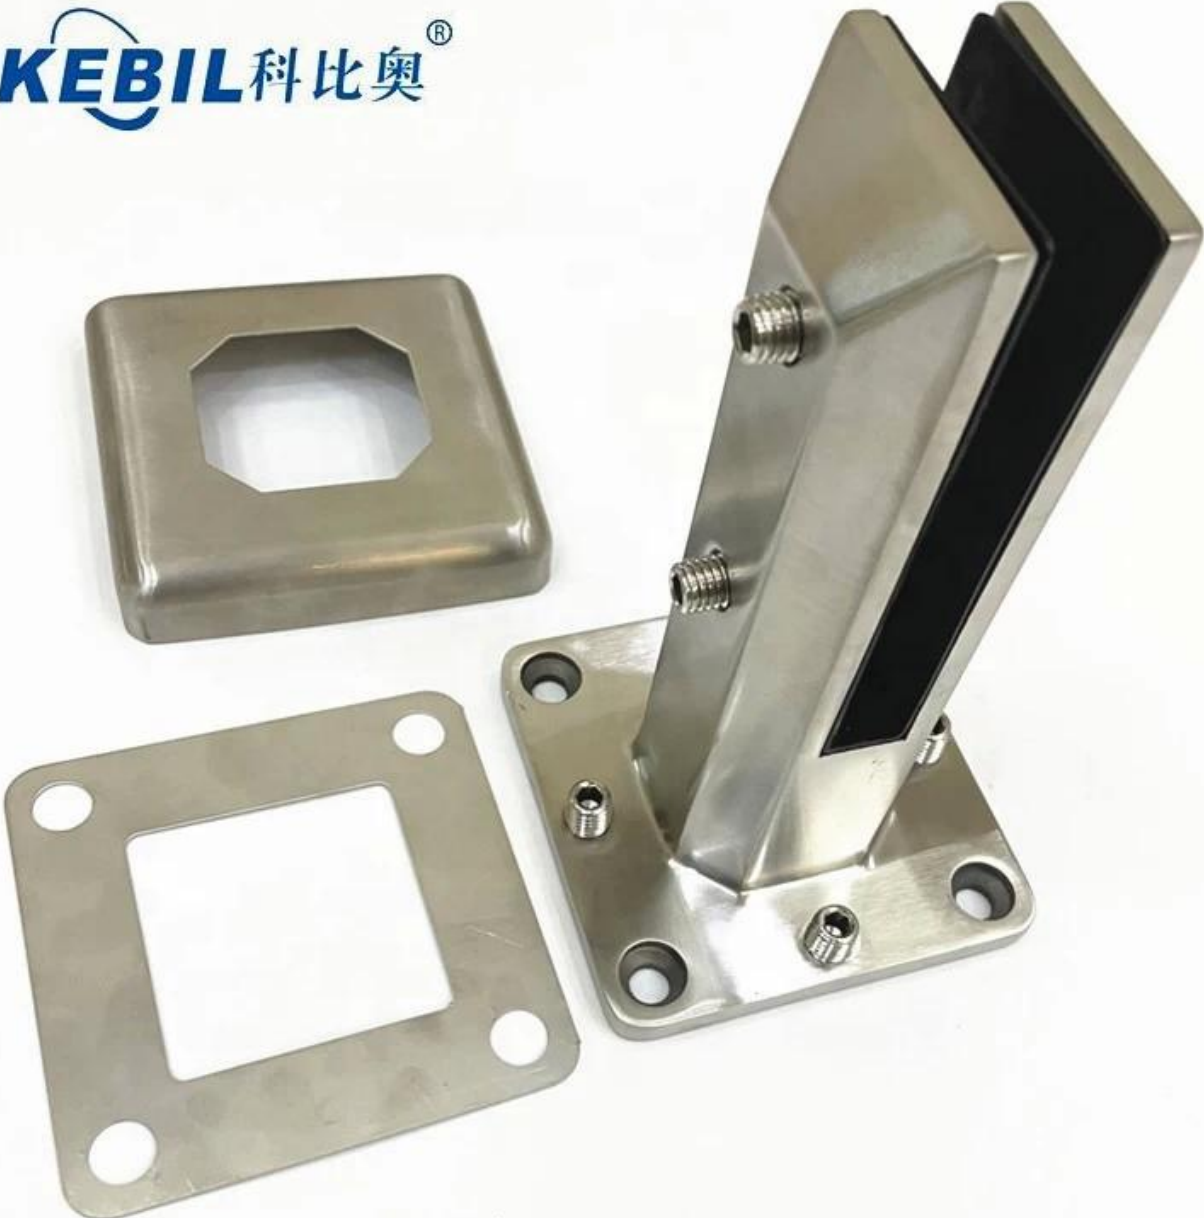

Дуплекс 2205 верхний монтируемый стеклянный стекланный стеклянный пластырь

ПродуктПоказать

Атласная кисть

KEBIL 科比奥®

Зеркало полированная отделка

Матовое черное порошковое покрытие отделки

KEBIL 科比奥®

Тэхнічны рэсунк