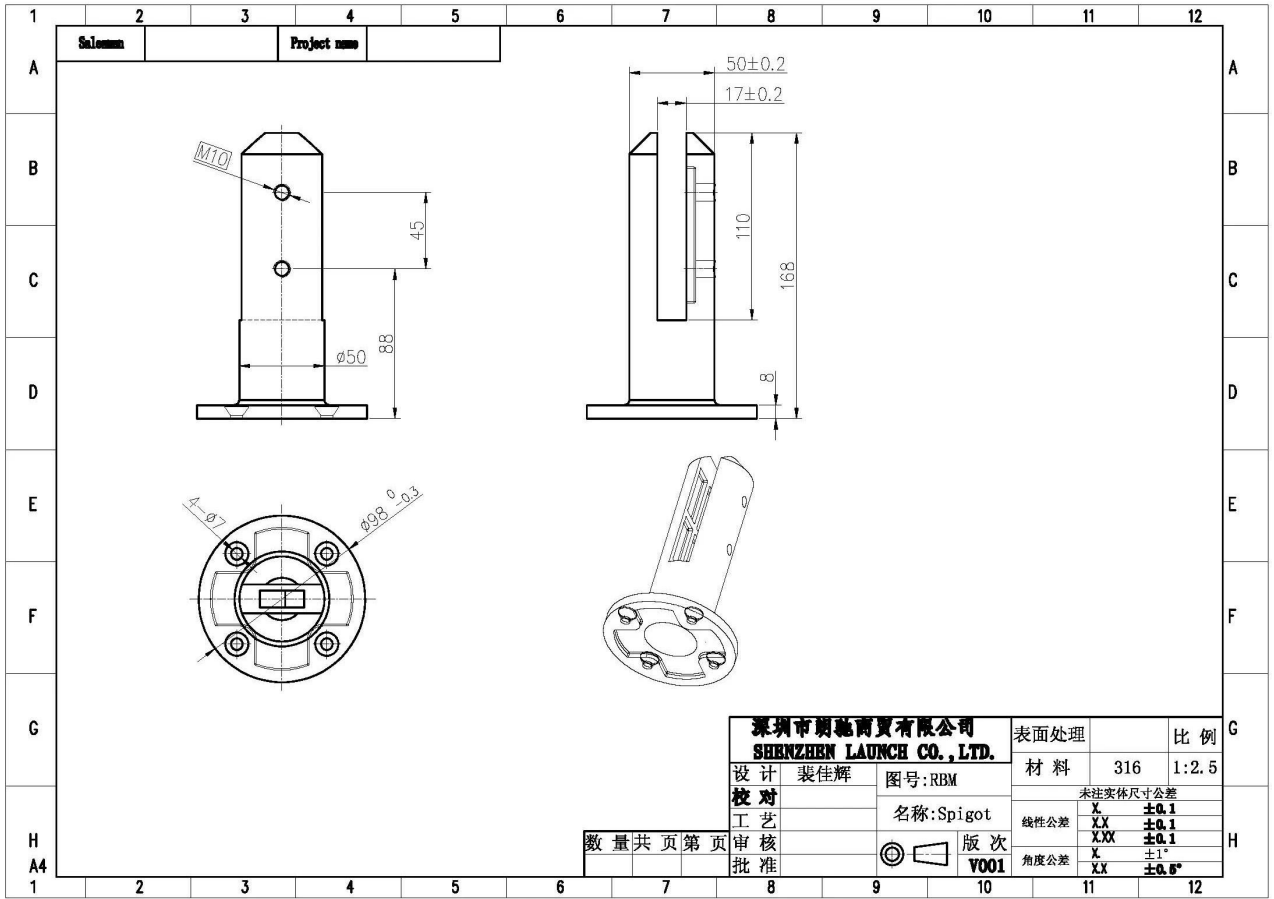

сатинированная отделка -

зеркальная отделка

Размеры раструба перил круглого стекла RBM-

Фото упаковки патрубков стеклянных перил-

2014/03/19

Фото проекта стеклянных перил бескаркасных со стеклянными патрубками RBM-