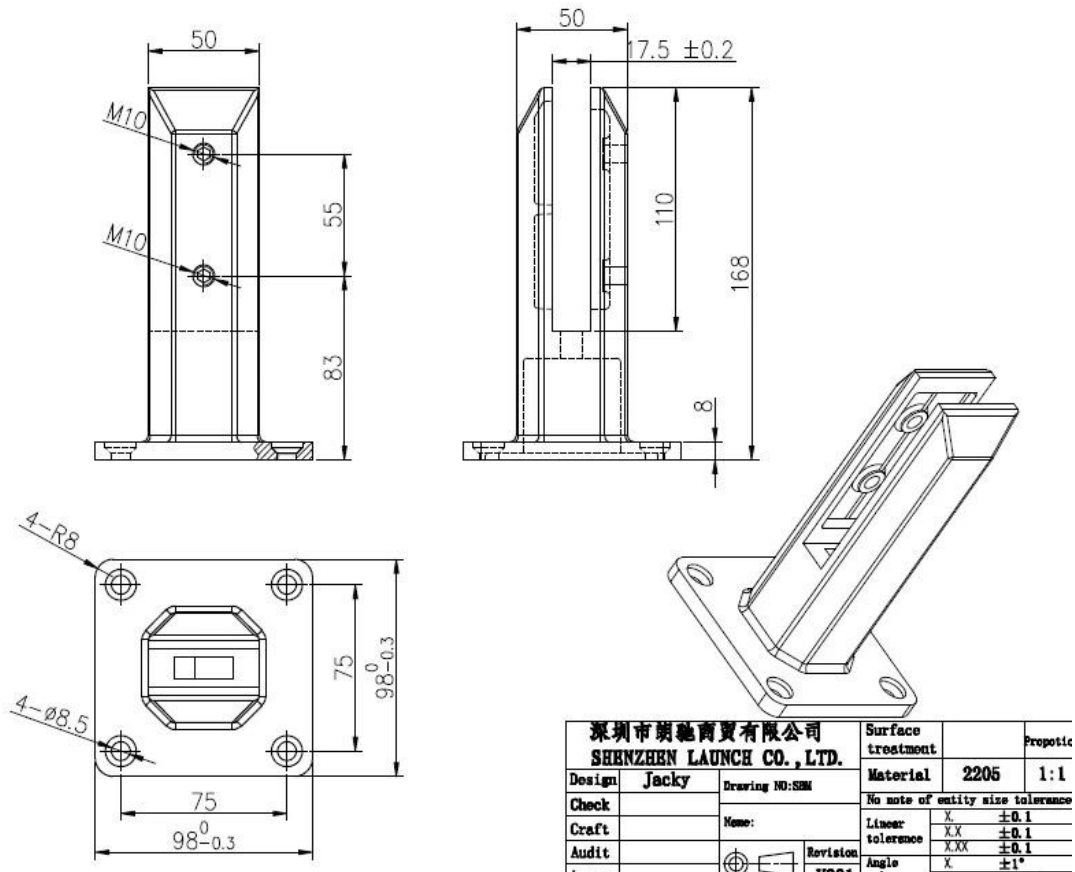

Другие модели зажимов для стеклянных патрубков доступны для выбора, нажмите на фото ниже, чтобы получить дополнительную информацию. -

Glass spigot