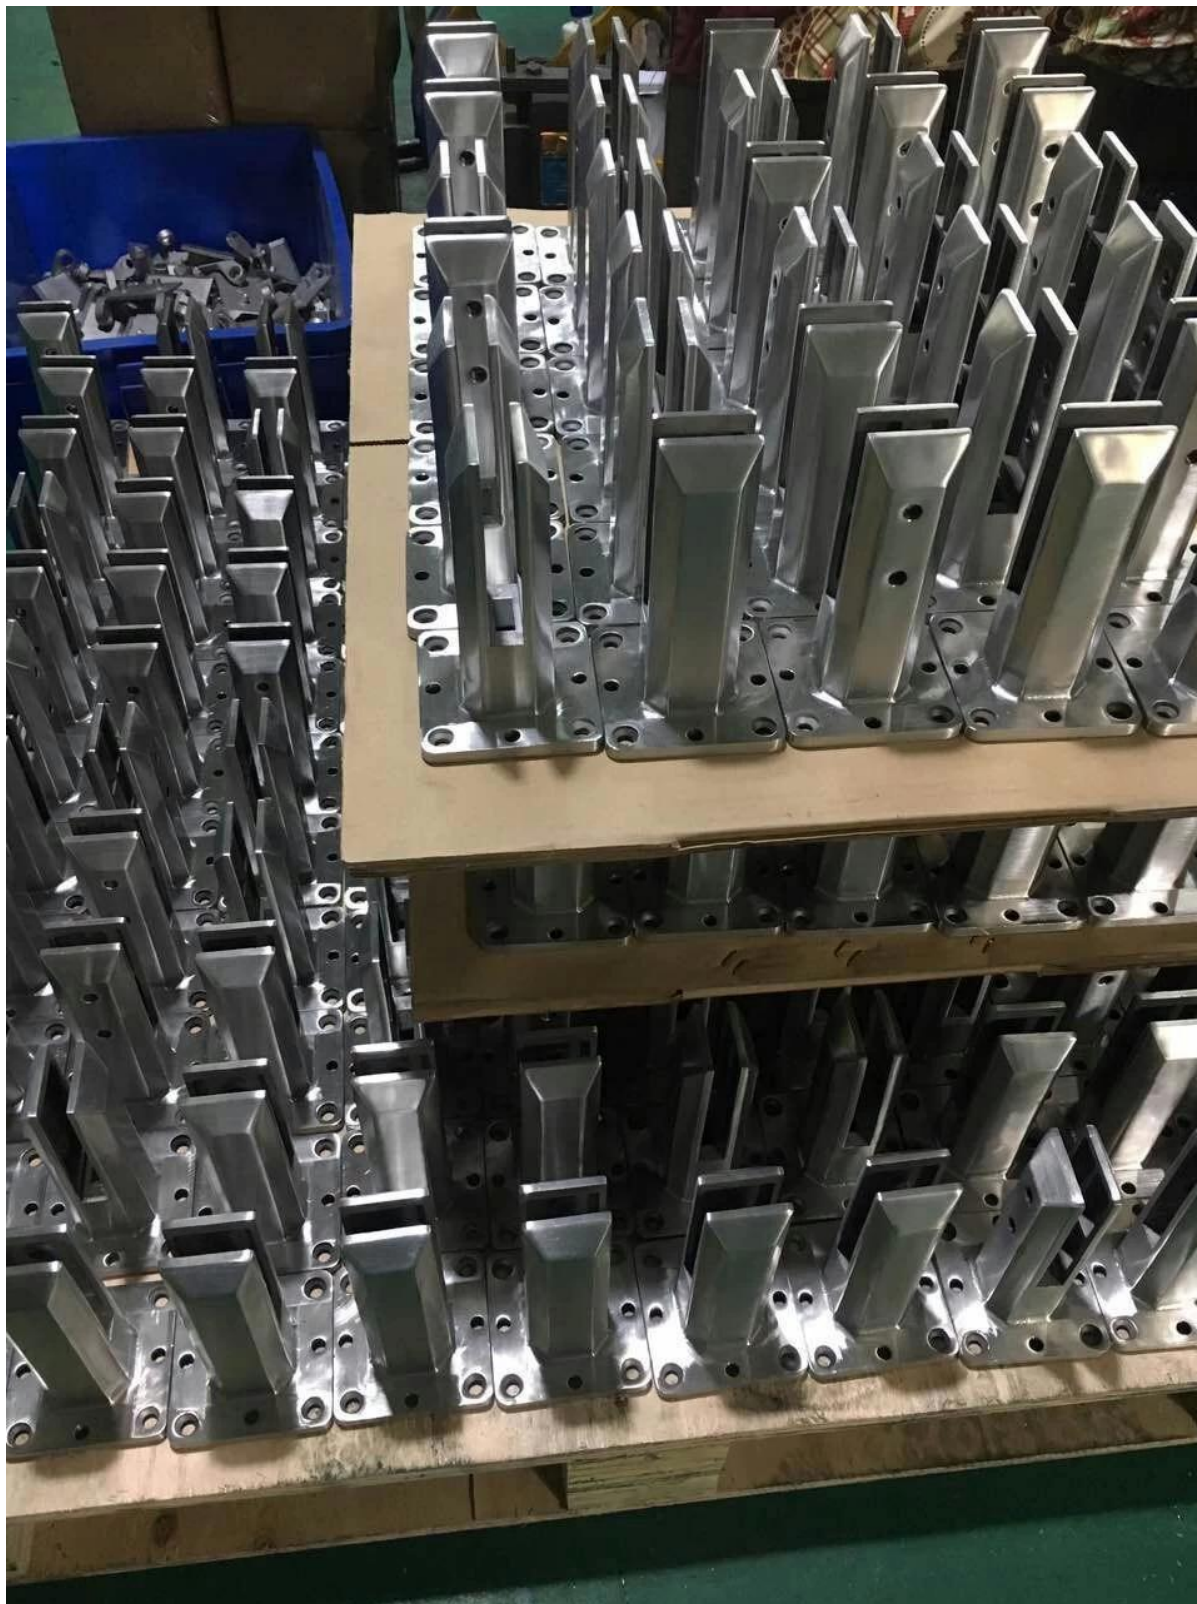

MODEL # RBM

MODEL # RCM

Детали упаковки зажима для стеклянных патрубков SBM

1 шт. В белой коробке, 12 шт. В картонной коробке, размер коробки 365 * 330 * 230 мм, 18,4 кг

/ коробка

2014/03/19

Фотографии проекта хомутов для безрамных остеклений балконов Duplex 2205-