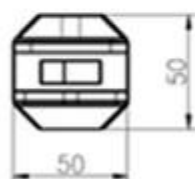

Отчет об испытаниях материалов дуплексного 2205

Информация о продуктах

Стеклянная втулка **SBM-2**

-Нет вес: 1,32 кг / шт

-Height: 168 мм

-Базовый размер талии: 100x100 мм

2012/10/13

Стеклянная втулка **УКР-2**
-Net вес: 1.08kg / piece

-Height: 168 мм

-Базовый размер пластины: φ100 мм

Стеклянная втулка **СКМ-2**

-Нет вес: 1,66 кг / шт

-Нight: 285 мм, крепление на 90 мм в землю

Shenzhen Launch Co., Ltd

深圳市朝福商贸有限公司		表面处理	
SHENZHEN LAUNCH CO., LTD.		材料	
设计	裴佳辉	图号:SCM	未
校对		名称:Spigot	线性公差
工艺		版次	角度公差
审核		Y001	
批准			

数量共页第页

Стеклянная втулка **PKC-2**

-Нет вес: 1,41 кг / шт

-Height: 285 мм, крепление на 90 мм в землю

Упаковка & Доставка

- Один компьютер в один полиэтиленовый пакет, затем в одну коробку. 12 шт. В одну коробку.
- Вариант доставки: по морю (10-15 дней), по воздуху (3-5 дней)