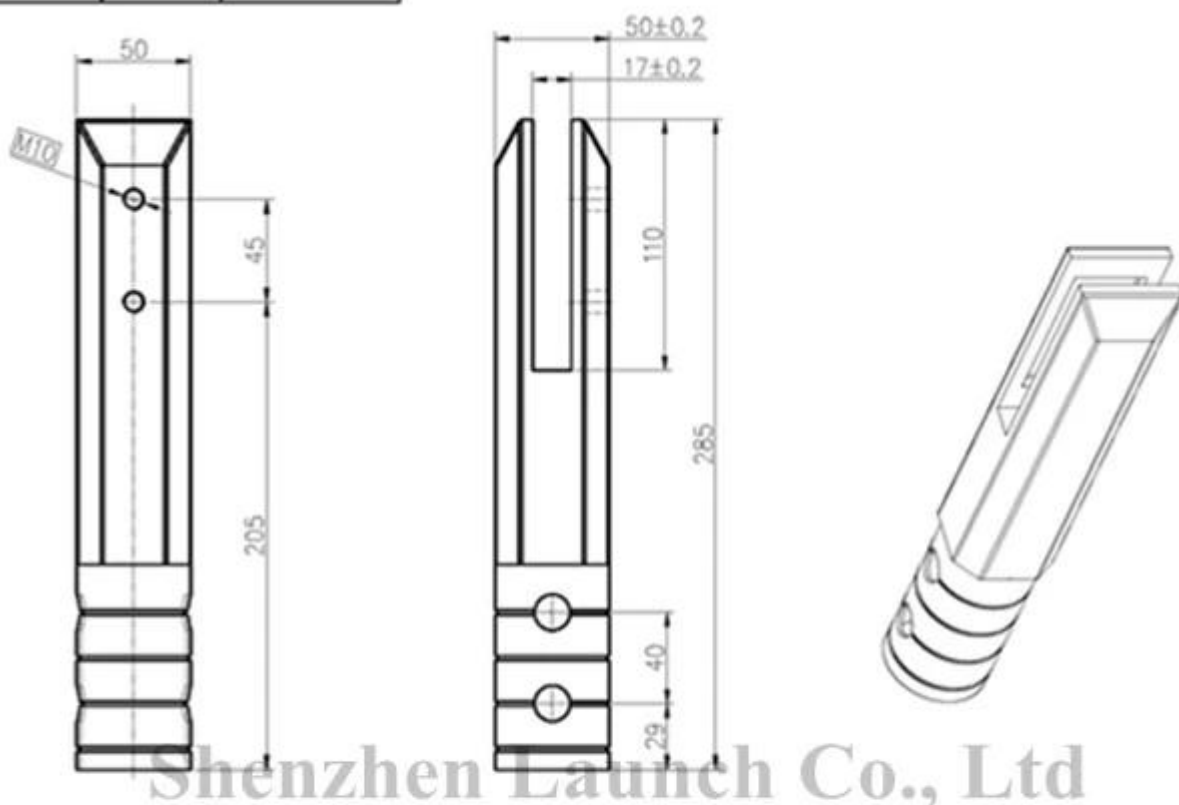

Описание

Фабричная прямая сертифицированная стеклянная втулка для бескаркасной стеклянной перила.

- Материал: дуплекс 2205 (превосходная коррозионная стойкость по сравнению с нержавеющей сталью 316)
- Финиш: полированный или матовый
- Фрикционная посадка (нет отверстий, требуемых в стекле), подходит для 10-13 мм закаленного стекла
- Шпинг для стекла 15-19 мм доступен, если количество превышает 60 штук
- Применение: ограждение для бассейна, балконные перила, палубные перила, лестница ...

Отчет об испытаниях материалов дуплексного 2205

Информация о продуктах

Стеклянная втулка **SBM-2**

-Нет вес: 1,32 кг / шт

-Height: 168 мм

-Базовый размер талии: 100x100 мм

2012/10/13

Стеклянная втулка **УКР-2**
-Net вес: 1.08kg / piece

-Height: 168 мм

-Базовый размер пластины: φ100 мм

Стеклянная втулка **СКМ-2**

-Нет вес: 1,66 кг / шт

-Нight: 285 мм, крепление на 90 мм в землю

Shenzhen Launch Co., Ltd

深圳市朝福商贸有限公司		表面处理	
SHENZHEN LAUNCH CO., LTD.		材料	
设计	裴佳辉	图号:SCM	未
校对		名称:Spigot	线性公差
工艺		版次	角度公差
审核		Y001	
批准			

数量共页第页

Стеклянная втулка **PKC-2**

-Нет вес: 1,41 кг / шт

-Height: 285 мм, крепление на 90 мм в землю

Упаковка & Доставка

- Один компьютер в один полиэтиленовый пакет, затем в одну коробку. 12 шт. В одну коробку.
- Вариант доставки: по морю (10-15 дней), по воздуху (3-5 дней)