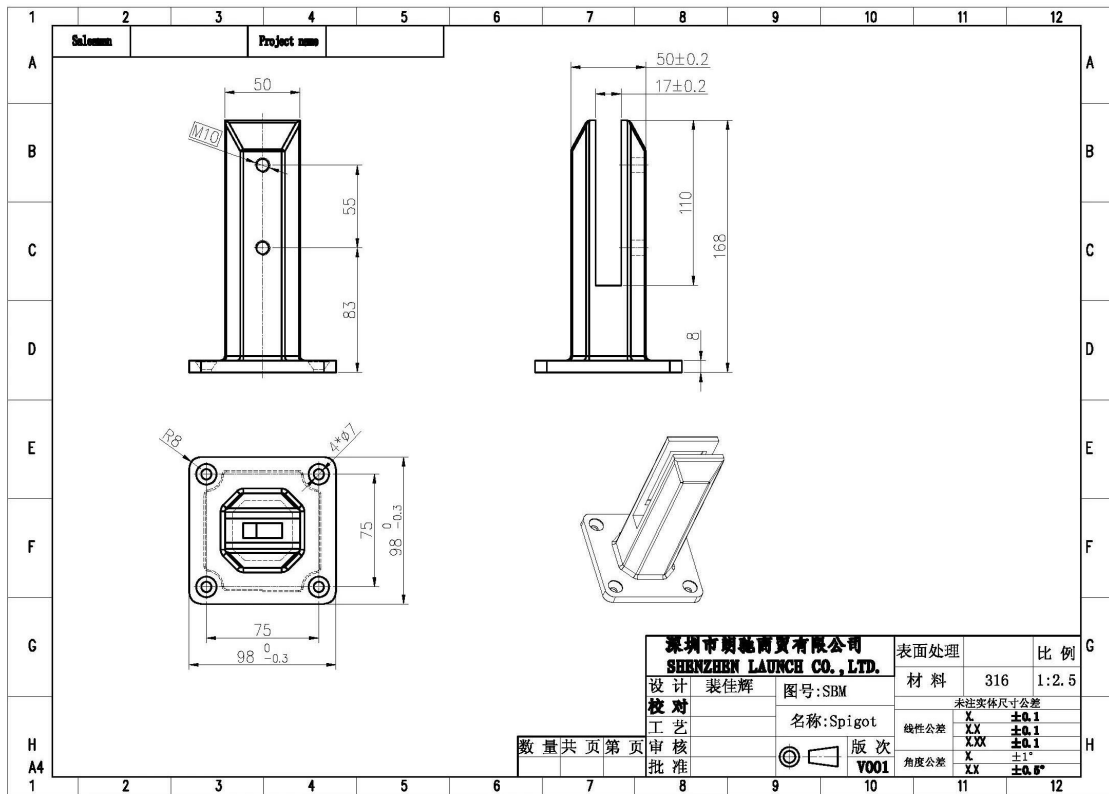

- 4 шт.

- (1) Номер модели: **SBM-2** (Квадратный патрубок)
- (2) Номер модели: **УКР-2** (Круглая опорная плита)
- (3) Номер модели: **СКМ-2** (Квадратный наконечник сверла)
- (4) Номер модели: **PKC-2** (Круглый сердечник сверла)

Отчет об испытаниях материалов дуплексного 2205

Информация о продуктах

Стеклянная втулка **SBM-2**

-Нет вес: 1,32 кг / шт

-Height: 168 мм

-Базовый размер талии: 100x100 мм

2012/10/13

Стеклянная втулка **УКР-2**
-Net вес: 1.08kg / piece

-Height: 168 мм

-Базовый размер пластины: φ100 мм

Стеклянная втулка **СКМ-2**

-Нет вес: 1,66 кг / шт

-Нight: 285 мм, крепление на 90 мм в землю

Shenzhen Launch Co., Ltd

深圳市朝福商贸有限公司		表面处理	
SHENZHEN LAUNCH CO., LTD.		材料	
设计	裴佳辉	图号:SCM	未
校对		名称:Spigot	线性公差
工艺		版次	角度公差
审核		Y001	
批准			