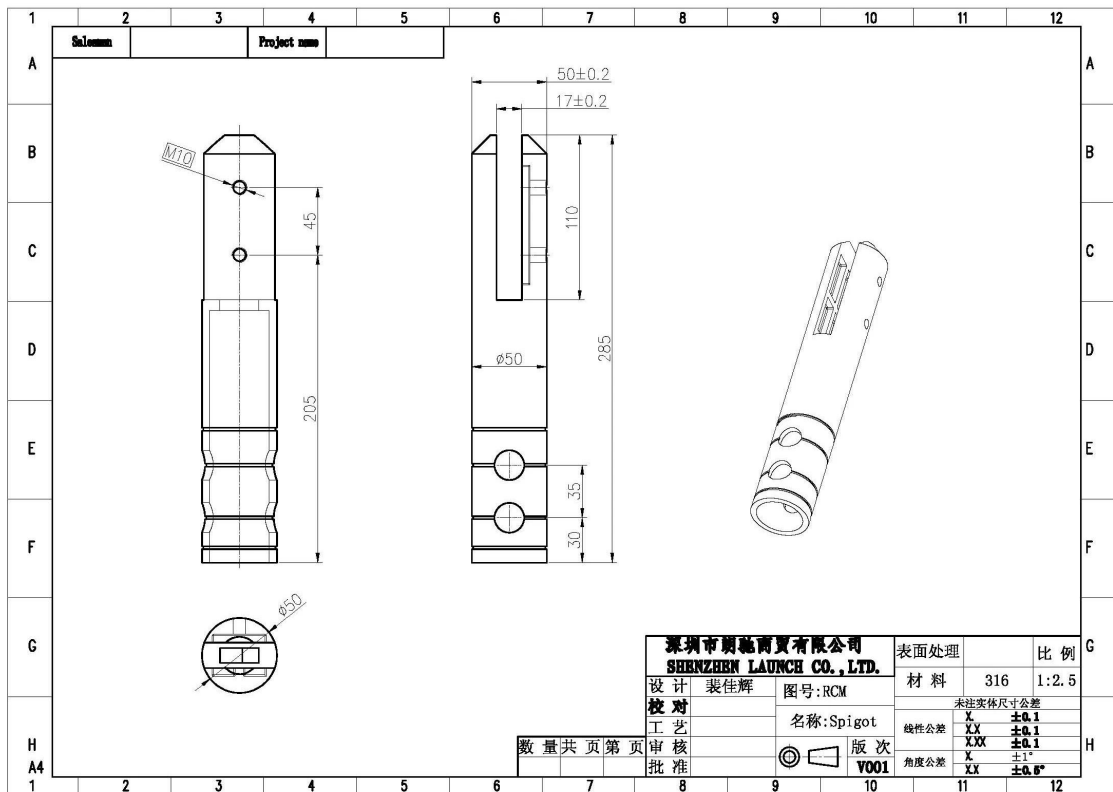

Отчет об испытаниях материалов дуплексного 2205

Информация о продуктах

Стеклянная втулка **SBM-2**

-Нет вес: 1,32 кг / шт

-Height: 168 мм

-Базовый размер талии: 100x100 мм

2012/10/13

Стеклянная втулка **УКР-2**
-Net вес: 1.08kg / piece

-Height: 168 мм

-Базовый размер пластины: φ100 мм

Стеклянная втулка **СКМ-2**

-Нет вес: 1,66 кг / шт

-Нight: 285 мм, крепление на 90 мм в землю

Shenzhen Launch Co., Ltd

深圳市朝福商贸有限公司		表面处理	
SHENZHEN LAUNCH CO., LTD.		材料	
设计	裴佳辉	图号:SCM	未
校对		名称:Spigot	线性公差
工艺		版次	角度公差
审核		Y001	
批准			

数量共页第页

Стеклянная втулка **PKC-2**

-Нет вес: 1,41 кг / шт

-Height: 285 мм, крепление на 90 мм в землю

Упаковка & Доставка

- Один компьютер в один полиэтиленовый пакет, затем в одну коробку. 12 шт. В одну коробку.
- Вариант доставки: по морю (10-15 дней), по воздуху (3-5 дней)