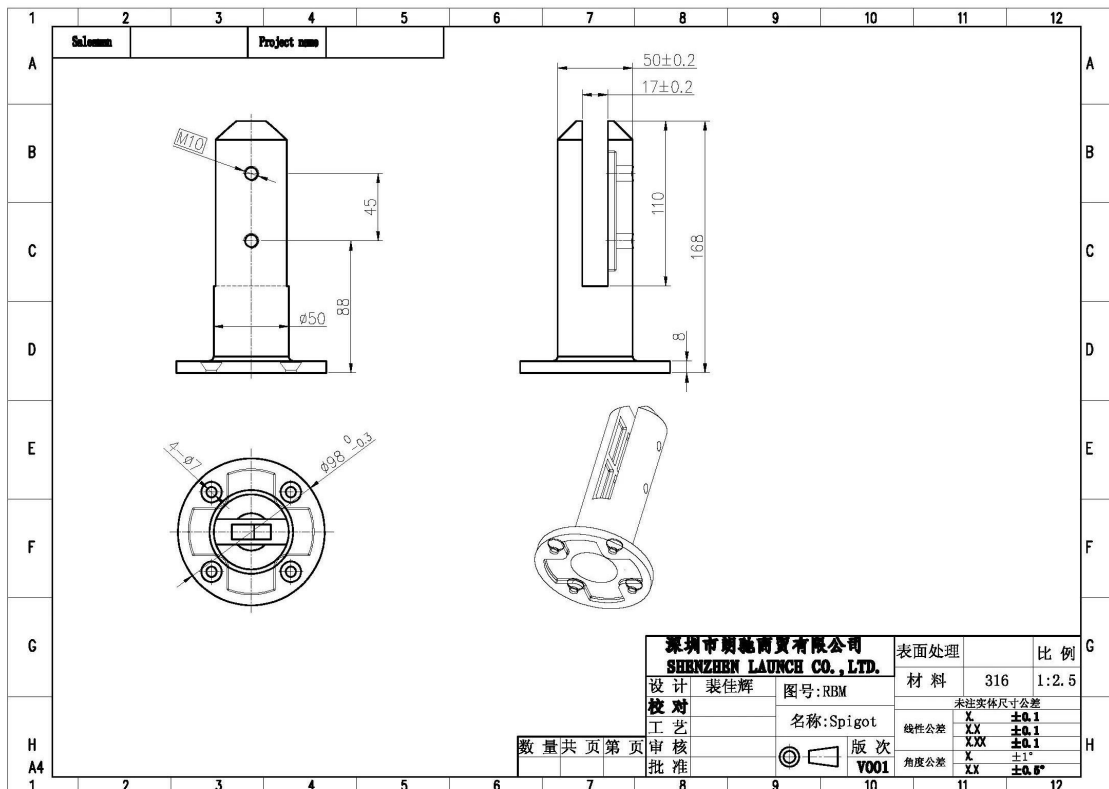

- 4 шт.

- (1) Номер модели: **SBM-2** (Квадратный патрубок)
- (2) Номер модели: **УКР-2** (Круглая опорная плита)
- (3) Номер модели: **СКМ-2** (Квадратный наконечник сверла)
- (4) Номер модели: **PKC-2** (Круглый сердечник сверла)

Отчет об испытаниях материалов дуплексного 2205

Информация о продуктах

Стеклянная втулка **SBM-2**

-Нет вес: 1,32 кг / шт

-Height: 168 мм

-Базовый размер талии: 100x100 мм

2012/10/13

Стеклянная втулка **УКР-2**
-Net вес: 1.08kg / piece

-Height: 168 мм

-Базовый размер пластины: φ100 мм

Стеклянная втулка **СКМ-2**

-Нет вес: 1,66 кг / шт

-Нight: 285 мм, крепление на 90 мм в землю

Shenzhen Launch Co., Ltd

深圳市朝福商贸有限公司		表面处理	
SHENZHEN LAUNCH CO., LTD.		材料	
设计	裴佳辉	图号:SCM	未
校对		名称:Spigot	线性公差
工艺		版次	角度公差
审核		Y001	
批准			

数量共页第页

Стеклянная втулка **PKC-2**

-Нет вес: 1,41 кг / шт

-Height: 285 мм, крепление на 90 мм в землю

Упаковка & Доставка

- Один компьютер в один полиэтиленовый пакет, затем в одну коробку. 12 шт. В одну коробку.
- Вариант доставки: по морю (10-15 дней), по воздуху (3-5 дней)