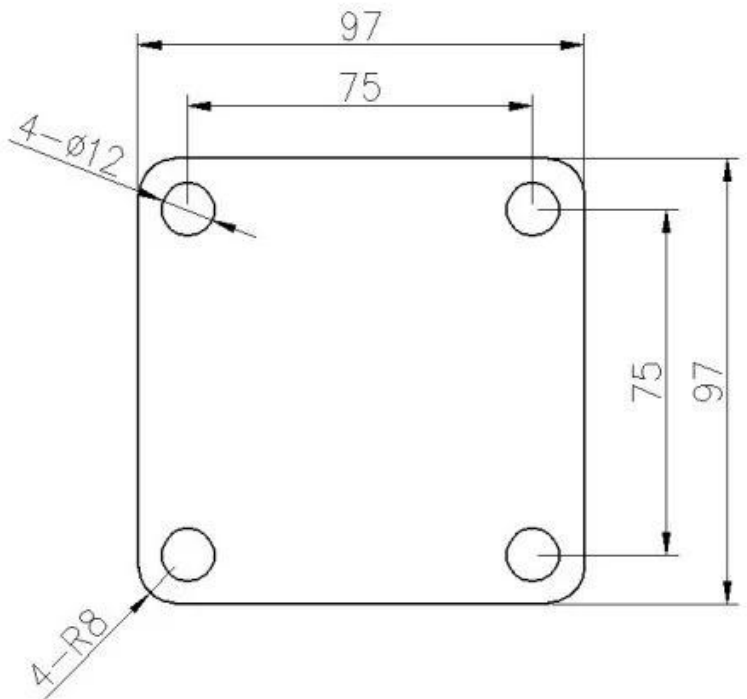

Дуплекс 2205 Нержавеющая сталь Регулируемый стеклянный SPIGOT для безраскаренная плавать бассейн ограждение

Товарпоказывать

Атласная поверхность

Мэтта черной поверхности

**Техническое средство
рисунк**

Фотографии приложения