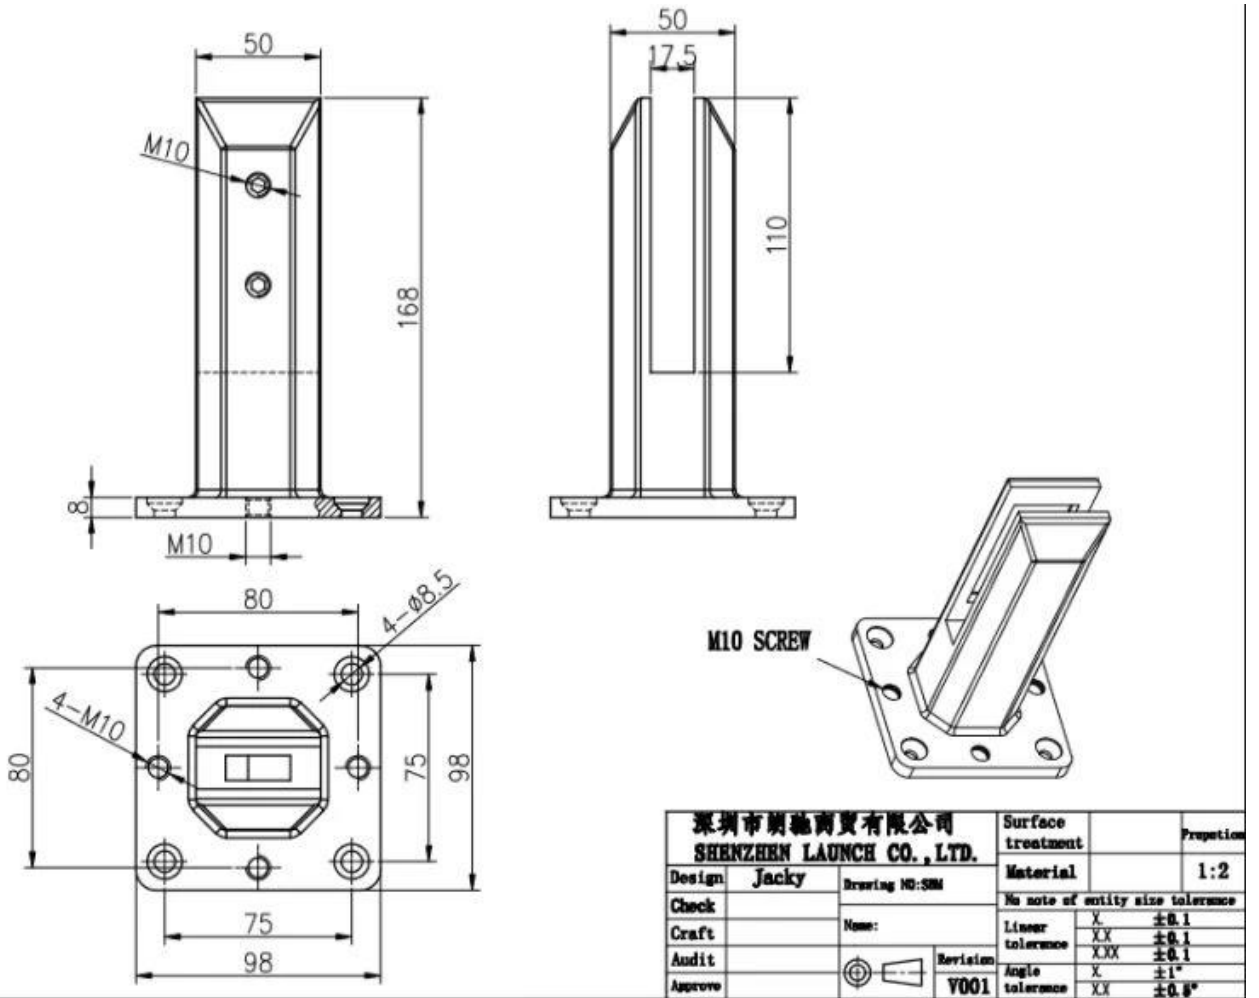

Дуплекс 2205 Нержавеющая сталь Регулируемый стеклянный SPIGOT для безраскаренная плавать бассейн ограждение

Товарпоказывать

Атласная поверхность

Мэтта черной поверхности

**Техническое средство
рисунк**

Фотографии приложения