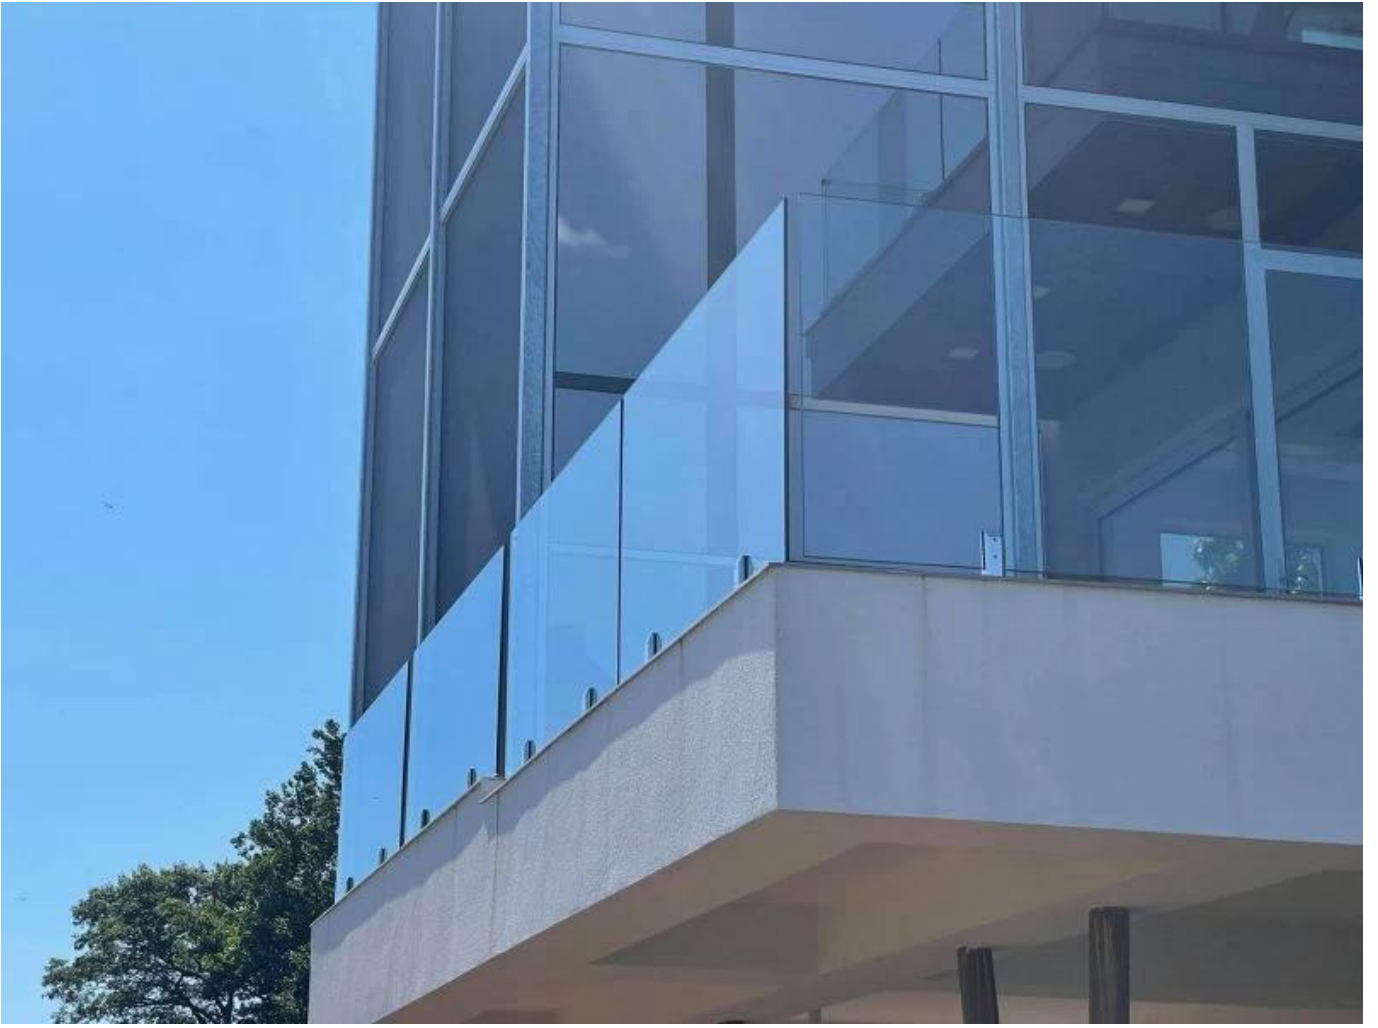

Дуплекс 2205 Нержавеющая сталь Регулируемый стеклянный SPIGOT для безраскаренная плавать бассейн ограждение

Товарпоказывать

Атласная поверхность

Мэтта черной поверхности

**Техническое средство
рисунк**

Фотографии приложения

Другие связанные стеклянные патоны

Surface finish
Satin

Surface finish
Mirror

RBM

SBM

RCM

SCM

**Surface finish
Matt black**