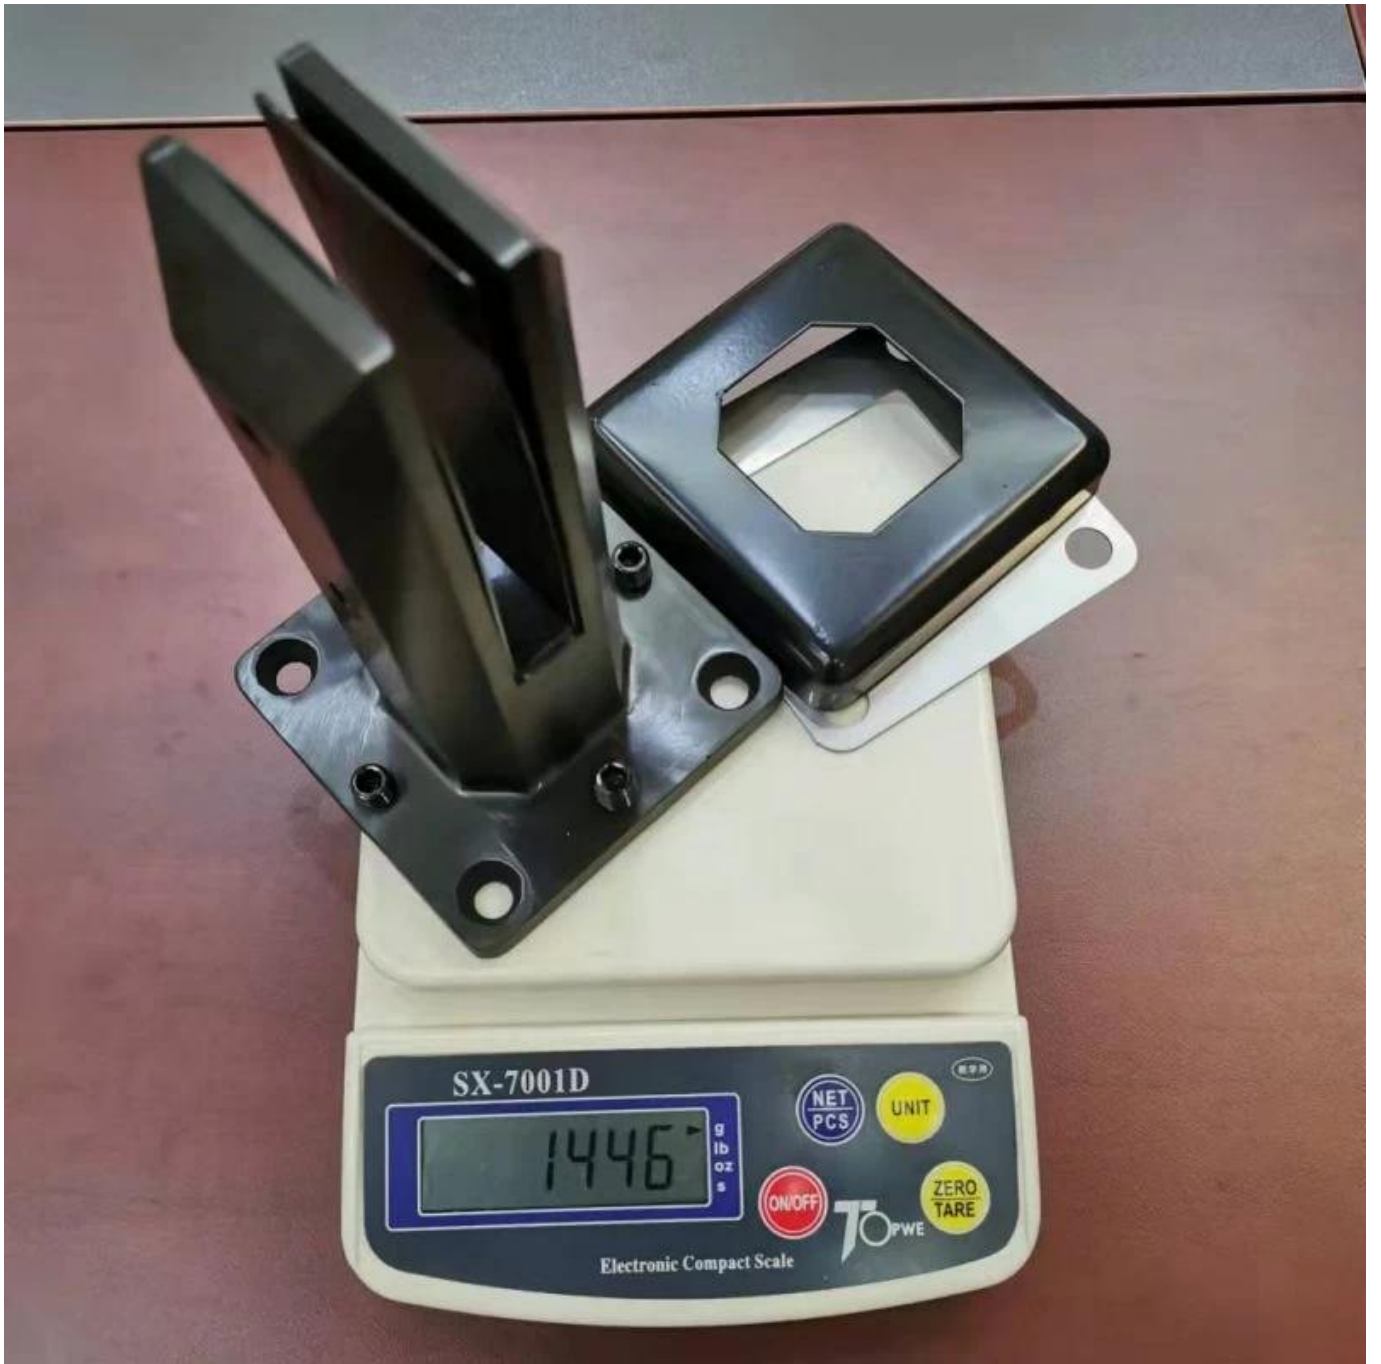

Дуплекс 2205 Нержавеющая сталь Регулируемый стеклянный SPIGOT для безраскаренная плавать бассейн ограждение

Товарпоказывать

Атласная поверхность

Мэтта черной поверхности

**Техническое средство
рисунк**

Фотографии приложения