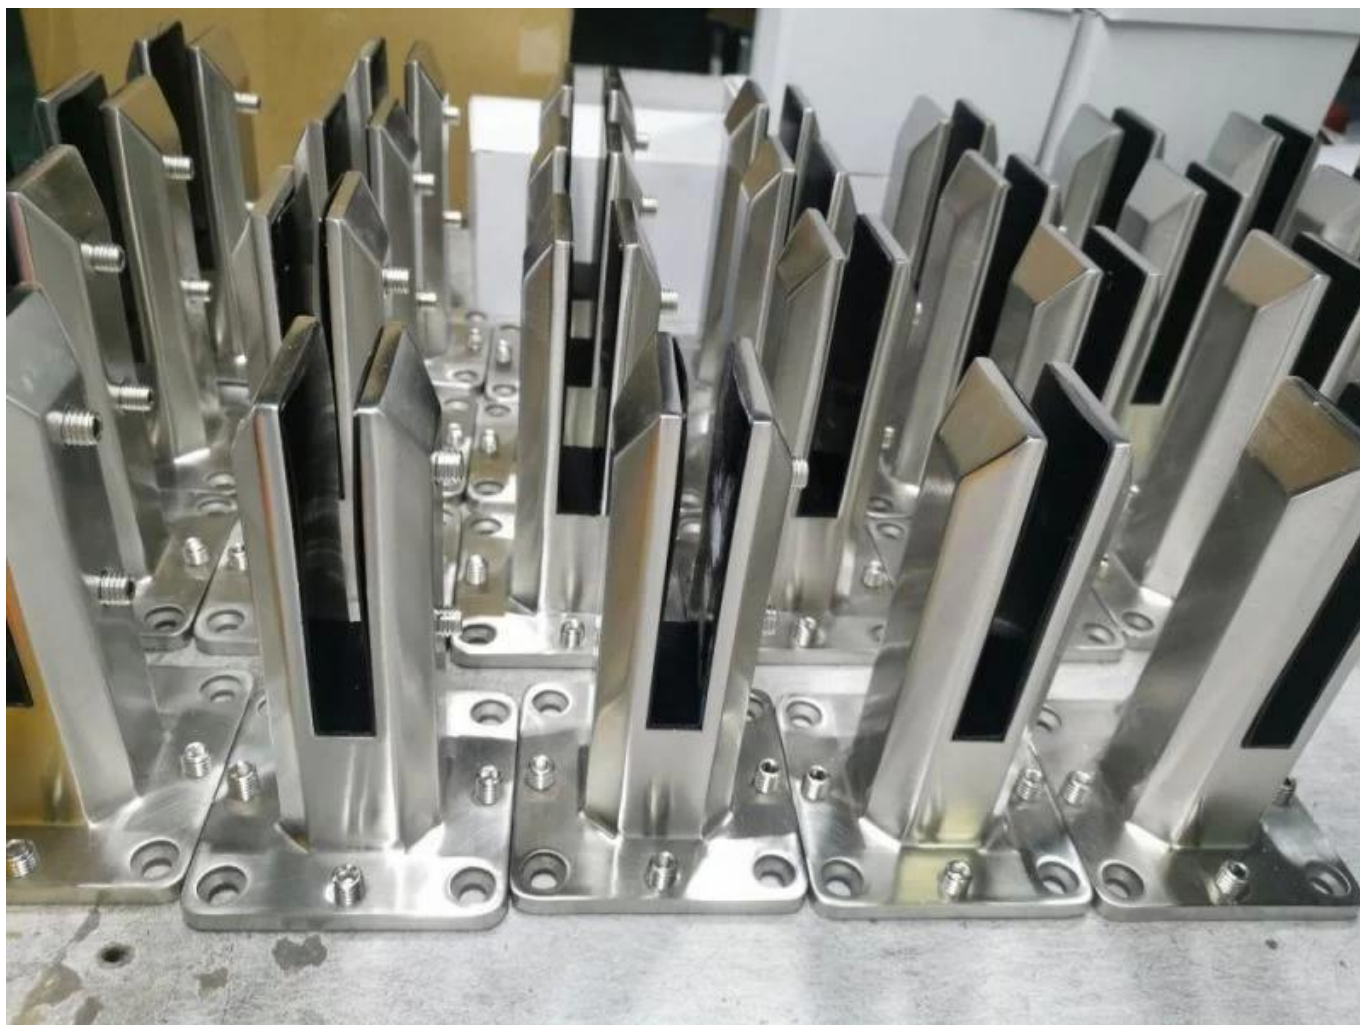

Дуплекс 2205 Нержавеющая сталь Регулируемый стеклянный SPIGOT для безраскаренная плавать бассейн ограждение

Товарпоказывать

Атласная поверхность

Мэтта черной поверхности

**Техническое средство
рисунк**

Фотографии приложения

Другие связанные стеклянные патоны

Surface finish
Satin

Surface finish
Mirror

RBM

SBM

RCM

SCM

**Surface finish
Matt black**