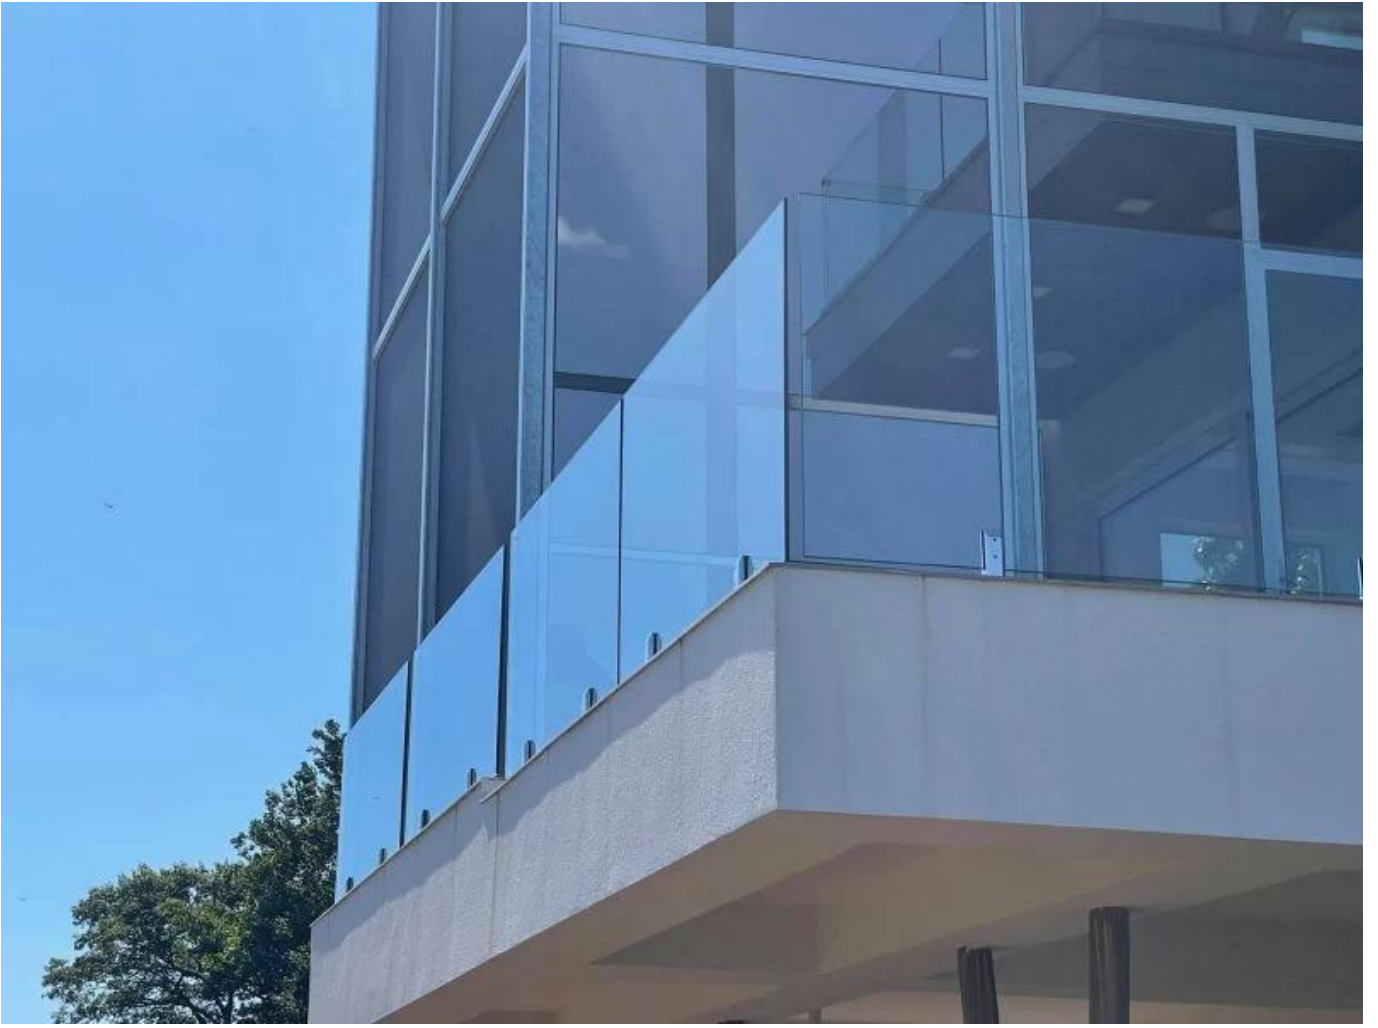

Дуплекс 2205 Нержавеющая сталь Регулируемый стеклянный SPIGOTзабезраскареннаяплаватьбассейнограждение

Продукт показывать

Атласная поверхность

Мэтта черной поверхности

Техническое средствоРисование

Фотографии приложения

Другие связанные стеклянные патоны

Surface finish
Satin

Surface finish
Mirror

RBM

SBM

RCM

SCM

**Surface finish
Matt black**