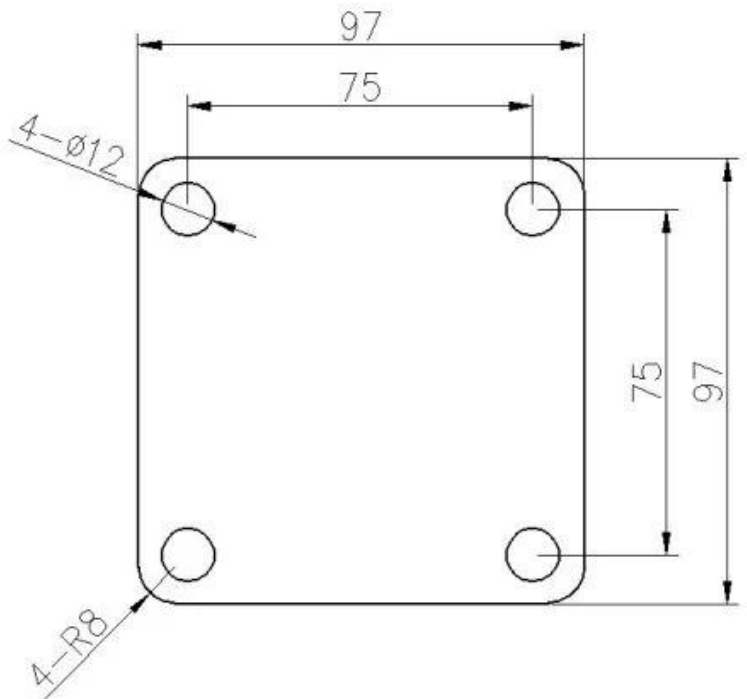

Дуплекс 2205 Нержавеющая сталь Регулируемый стеклянный SPIGOTзабезраскареннаяплаватьбассейнограждение

Продукт показывать

Атласная поверхность

Мэтта черной поверхности

Техническое средствоРисование

Фотографии приложения