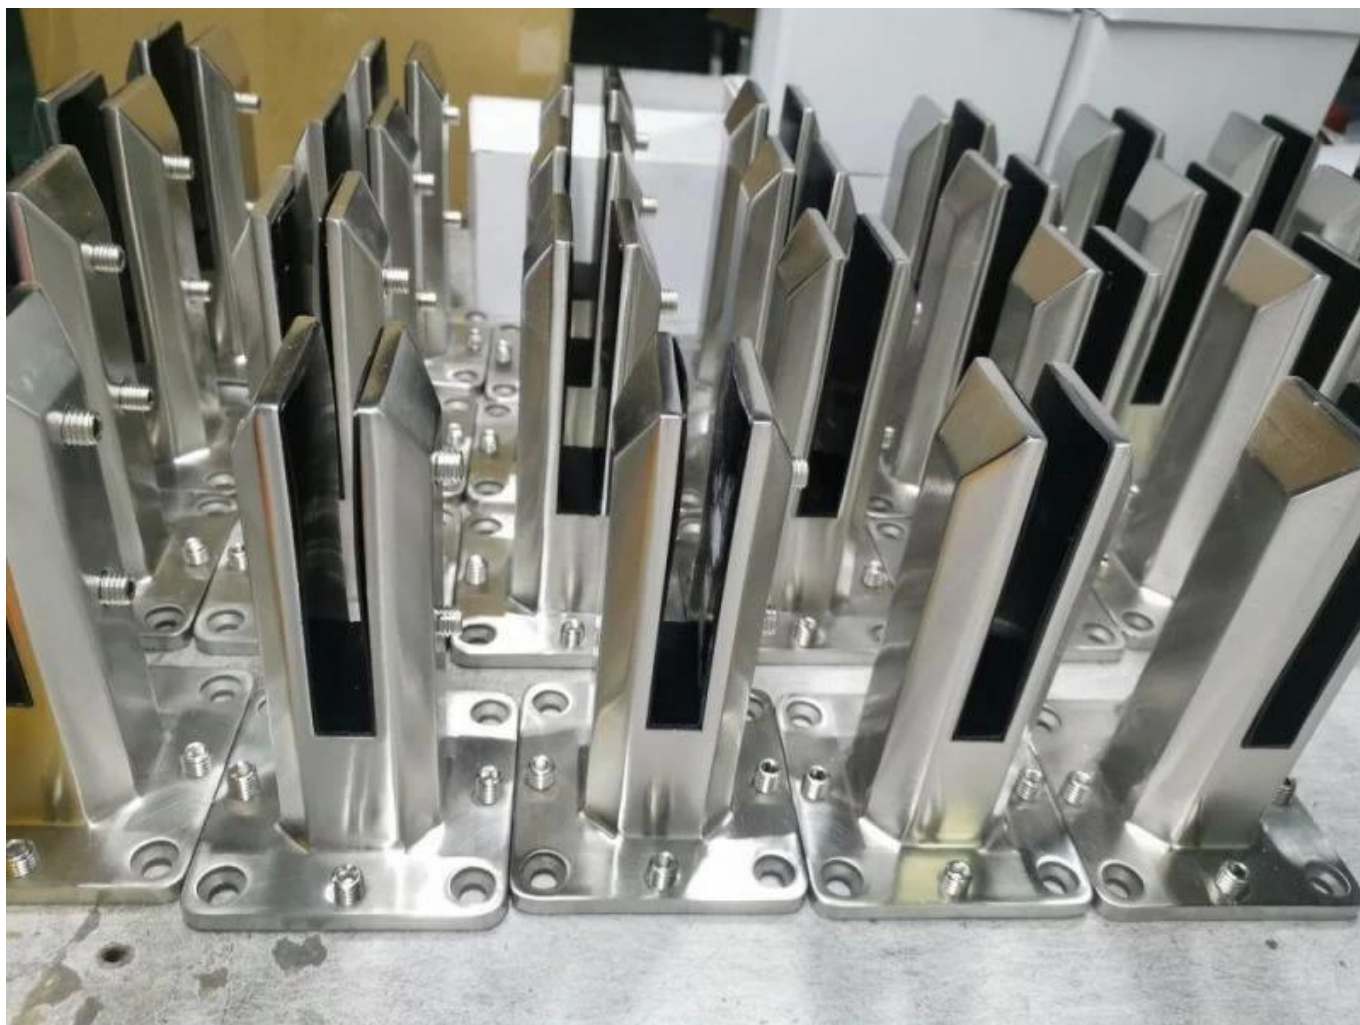

Дуплекс 2205 Нержавеющая сталь Регулируемый стеклянный SPIGOTзабезраскареннаяплаватьбассейнограждение

Продукт показывать

Атласная поверхность

Мэтта черной поверхности

Техническое средствоРисование

Фотографии приложения

Другие связанные стеклянные патоны

Surface finish
Satin

Surface finish
Mirror

RBM

SBM

RCM

SCM

**Surface finish
Matt black**