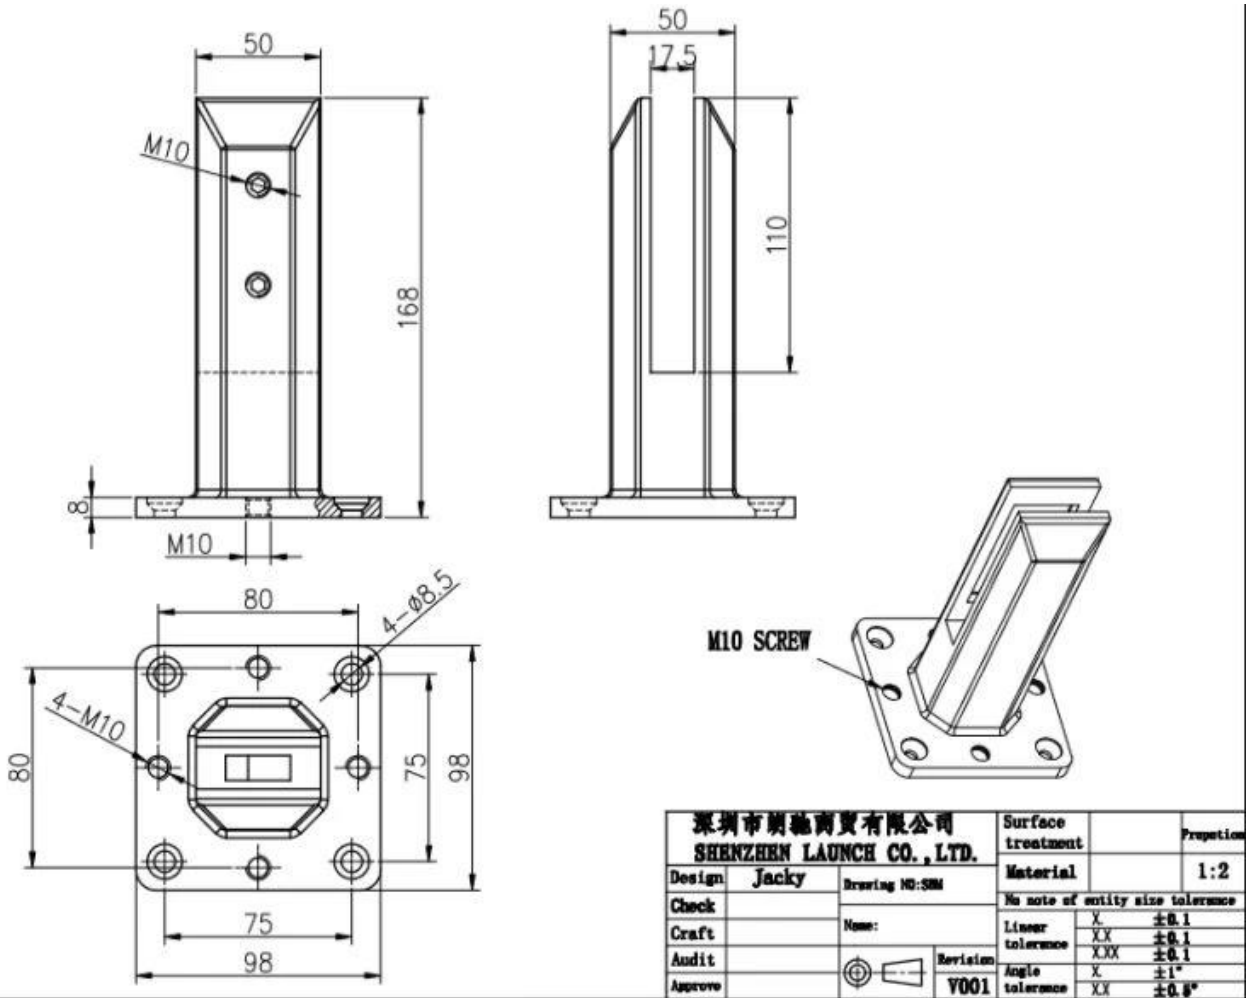

Дуплекс 2205 Нержавеющая сталь Регулируемый стеклянный SPIGOTзабезраскареннаяплаватьбассейнограждение

Продукт показывать

Атласная поверхность

Мэтта черной поверхности

Техническое средствоРисование

Фотографии приложения