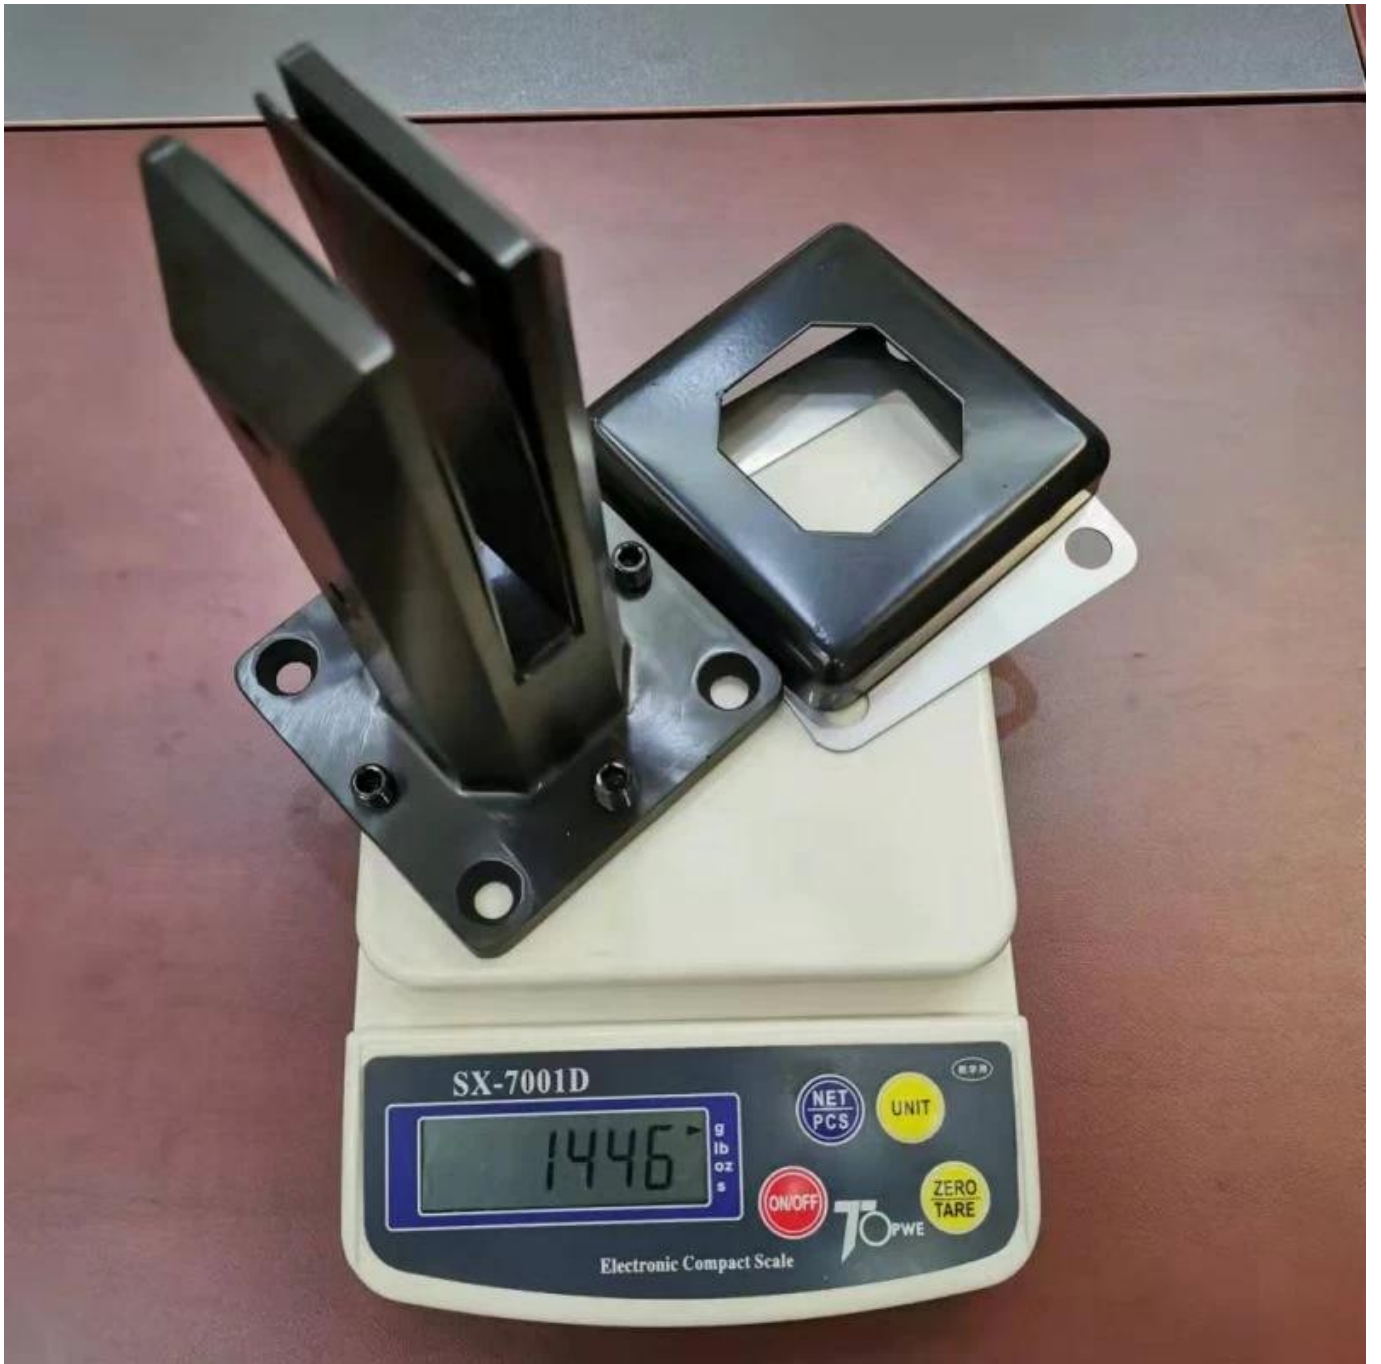

Дуплекс 2205 Нержавеющая сталь Регулируемый стеклянный SPIGOTзабезраскареннаяплаватьбассейнограждение

Продукт показывать

Атласная поверхность

Мэтта черной поверхности

Техническое средствоРисование

Фотографии приложения