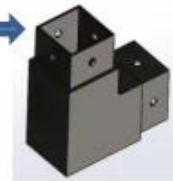

- Имение: 30 * 30 * 1,5 мм, 40 * 40 * 1,5 мм, 50 * 50 * 1,5 мм, 40 * 20 * 1,5 мм, 51 * 51 * 3,2 мм, 25 * 25.1.2мм

Доступны различные разъемы размера (минимальное количество заказа: 10 штук)

Реальное фото продукта в различий отдела

-Трубкаразъемватласный матовый

-Трубка разъем в зеркало полировано

- Трубка разъем чернить пудра покрытие

-ТрубкаразъемвЗолотой гальванизм

Доступные размеры, пользовательские приветствия.

2-way tube connector

For tube dimensions Model
40×20×1.5(mm) S400
40×40×1.5(mm) S401
50×50×1.5(mm) S501
51×51×3.2(mm) S511
25×25×1.2(mm) S251
50×50×3.0(mm) S511A

3-way tube connector

For tube dimensions Model
40×40×1.5(mm) S402
51×51×3.2(mm) S512
25×25×1.2(mm) S252
50×50×3.0(mm) S512A

3-way tube connector

For tube dimensions Model
30×30×1.5(mm) S303
40×40×1.5(mm) S403
50×50×2.0(mm) S503
51×51×3.2(mm) S513
25×25×1.2(mm) S253
50×50×3.0(mm) S513A

4-way tube connector

For tube dimensions Model
40×40×1.5(mm) S404
50×50×2.0(mm) S504
51×51×3.2(mm) S514
25×25×1.2(mm) S254
50×50×3.0(mm) S514A