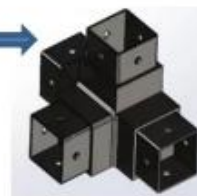

For tube dimensions Model
40×20×1.5(mm) S400
40×40×1.5(mm) S401
50×50×1.5(mm) S501
51×51×3.2(mm) S511
25×25×1.2(mm) S251
50×50×3.0(mm) S511A

3-way tube connector

For tube dimensions Model
40×40×1.5(mm) S402
51×51×3.2(mm) S512
25×25×1.2(mm) S252
50×50×3.0(mm) S512A

3-way tube connector

For tube dimensions Model
30×30×1.5(mm) S303
40×40×1.5(mm) S403
50×50×2.0(mm) S503
51×51×3.2(mm) S513
25×25×1.2(mm) S253
50×50×3.0(mm) S513A

4-way tube connector

For tube dimensions Model
40×40×1.5(mm) S404
50×50×2.0(mm) S504
51×51×3.2(mm) S514
25×25×1.2(mm) S254
50×50×3.0(mm) S514A

4-way tube connector

For tube dimensions	Model
40×40×1.5(mm)	S405
25×25×1.2(mm)	S255
51×51×3.2(mm)	S515

Круглый тип Угловой разъем трубы из нержавеющей стали / локоть трубы:

Stainless Steel Round Tube Connector