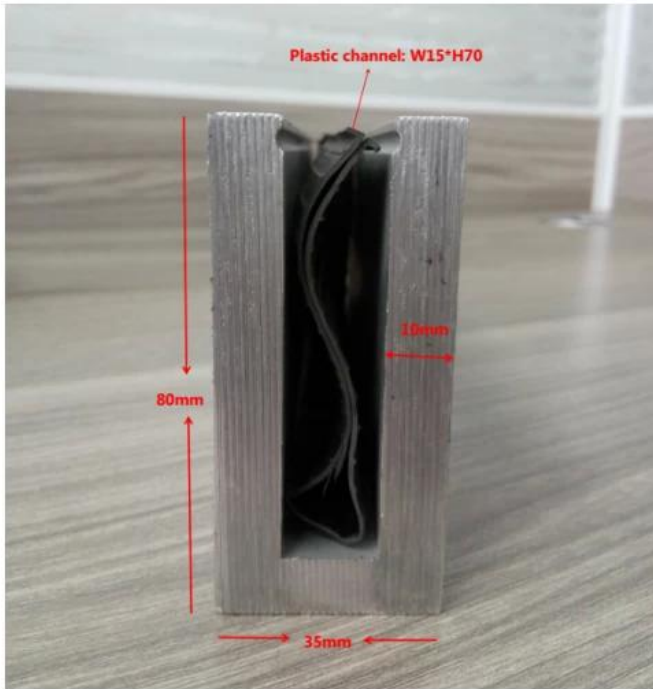

Waterproof tape 2 meters

Aluminum plastic fittings 3 sets

Expansion screws 3 pieces

LCH-D02

12 mm to 13.14 mm tempered glass

1 m aluminium groove contains the following accessories (excluding glass)

Aluminum trough 1 m

## ЕЩЕ ТИПЫ АЛЮМИНИЕВЫХ КАНАЛОВ ДЛЯ СТЕКЛЯННЫХ РЕЙКОВ:

Small profile: for glass thickness 10-12.76mm

Big profile: for glass thickness 20-30mm

**Сопутствующие товары:**  
**- поручень для щелевой трубы.**