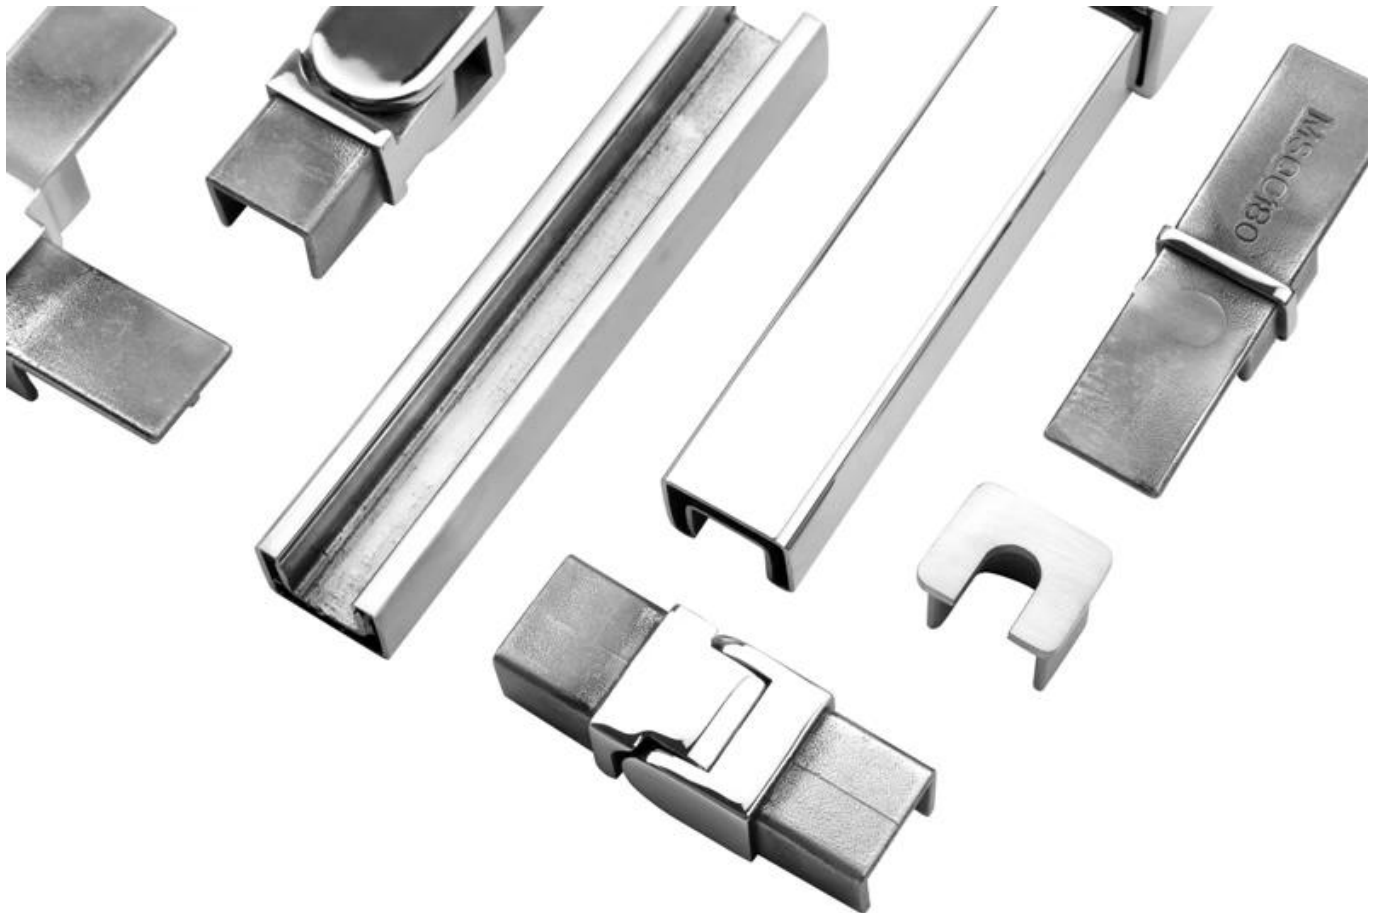

Waterproof tape 2 meters

Aluminum plastic fittings 3 sets

Expansion screws 3 pieces

LCH-D02

12 mm to 13.14 mm tempered glass

1 m aluminium groove contains the following accessories (excluding glass)

Aluminum trough 1 m

## ЕЩЕ ТИПЫ АЛЮМИНИЕВЫХ КАНАЛОВ ДЛЯ СТЕКЛЯННЫХ РЕЙКОВ:

Small profile: for glass thickness 10-12.76mm

Big profile: for glass thickness 20-30mm

**Сопутствующие товары:**  
**- поручень для щелевой трубы.**