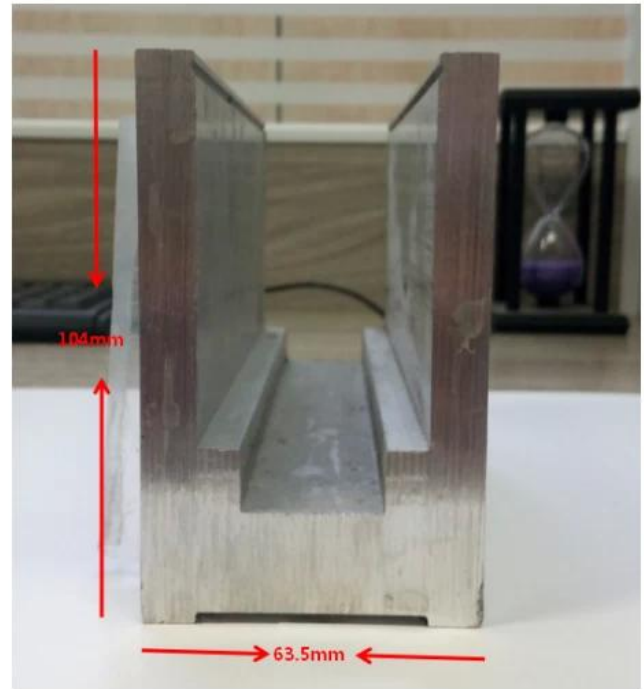

Waterproof tape 2 meters

Aluminum plastic fittings 3 sets

Expansion screws 3 pieces

LCH-D02

12 mm to 13.14 mm tempered glass

1 m aluminium groove contains the following accessories (excluding glass)

Aluminum trough 1 m

## ЕЩЕ ТИПЫ АЛЮМИНИЕВЫХ КАНАЛОВ ДЛЯ СТЕКЛЯННЫХ РЕЙКОВ:

Small profile: for glass thickness 10-12.76mm

Big profile: for glass thickness 20-30mm

**Сопутствующие товары:**  
**- поручень для щелевой трубы.**