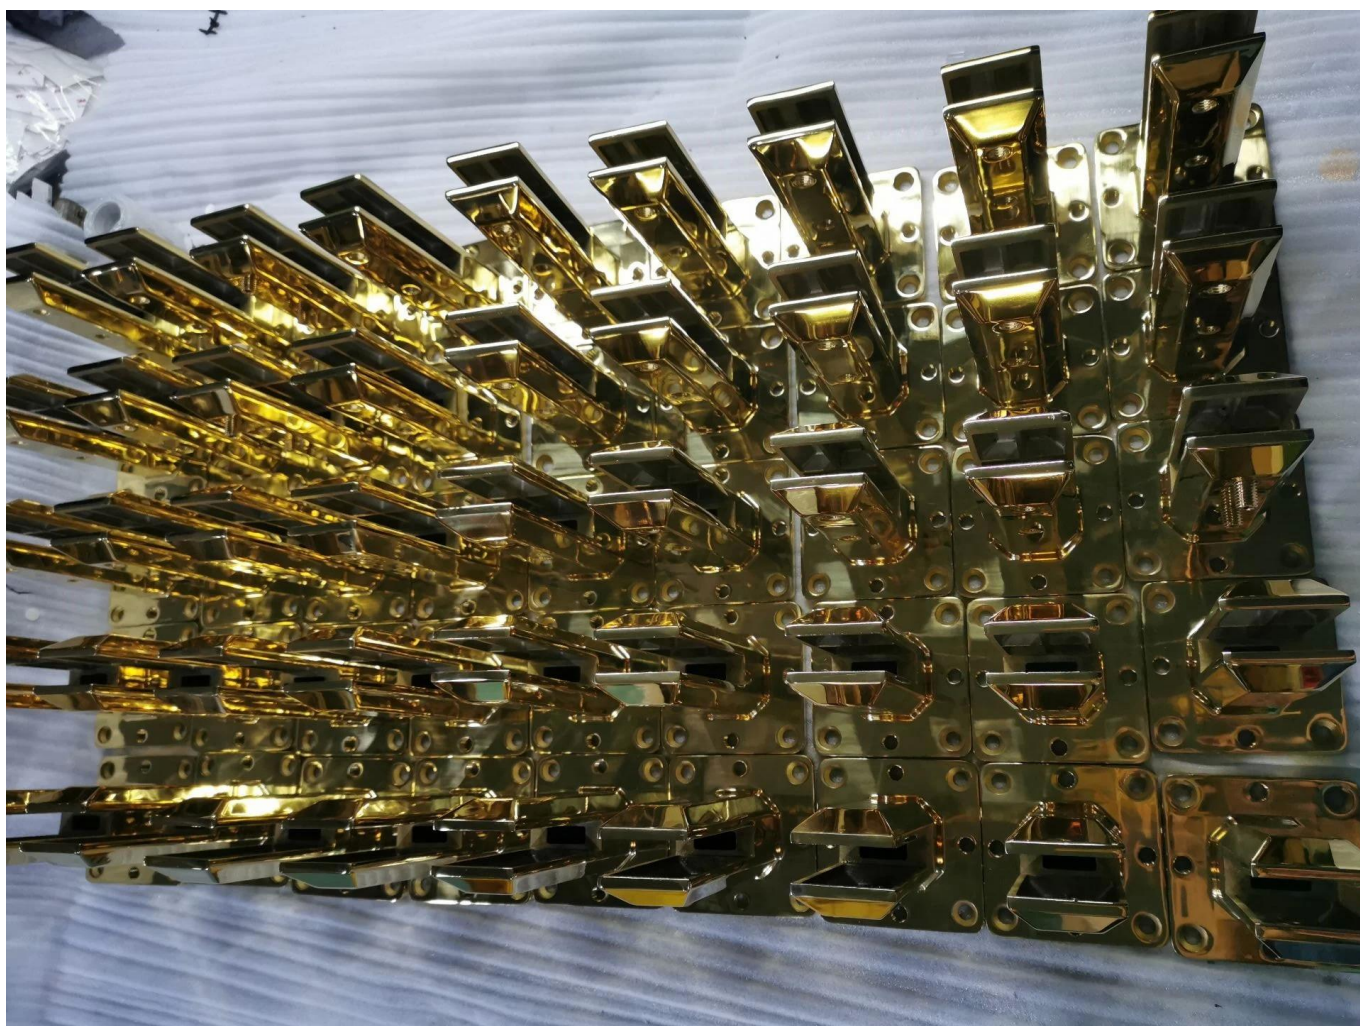

**Фабрика Direct 2205 Balustrade Glass Railing Fittings Fittings Исправленная лестница из нержавеющей стали.**

## Матовая черная финишная стеклянная рельса:

наименование товара	<b>Фабрика Direct 2205 Balustrade Glass Railing Fittings Fittings Исправленная лестница из нержавеющей стали.</b>
Материал	Нержавеющая сталь <b>316</b> или же <b>2205</b>
Заканчивать	Атласная чистота, зеркало полированное, черное или золотое
Для стекла	Толщина 10-12 мм
Техника	Кастинг
Якорный болт	Включая
Могил	10 шт
Заявление	Лестница/балкон/перила/терраса/поручни
OEM/ODM	Приемлемый
Оплата	Т/Т; L/C при полезности; Western Union
Доставка	Океанская доставка; воздушная доставка; экспресс -доставка

Преимущество: SBM Spigot - популярный тип стеклянного держателя и стеклянные перила без фри стиль. Это широко используется в бассейне и в некотором классе дома или Резиденция, которая может предложить вам открытое и удобное поле зрения. Что касается установки, легко исправить стекло, затягивая винты.