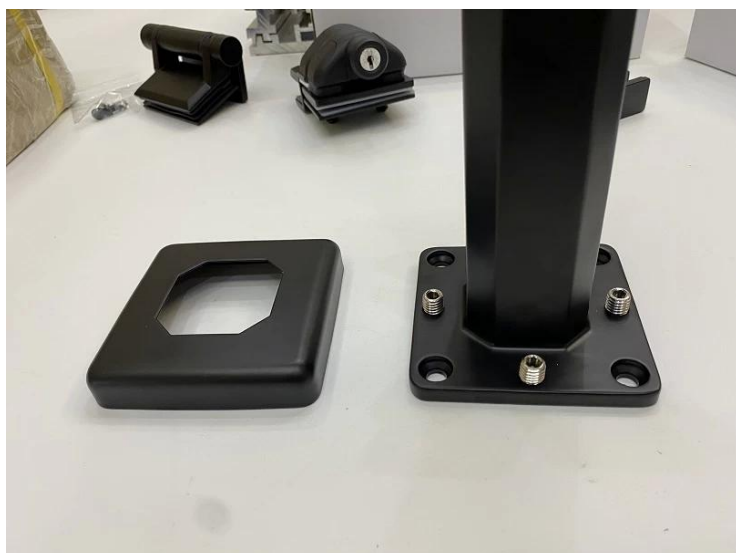

Стеклянные перила: Spigot: