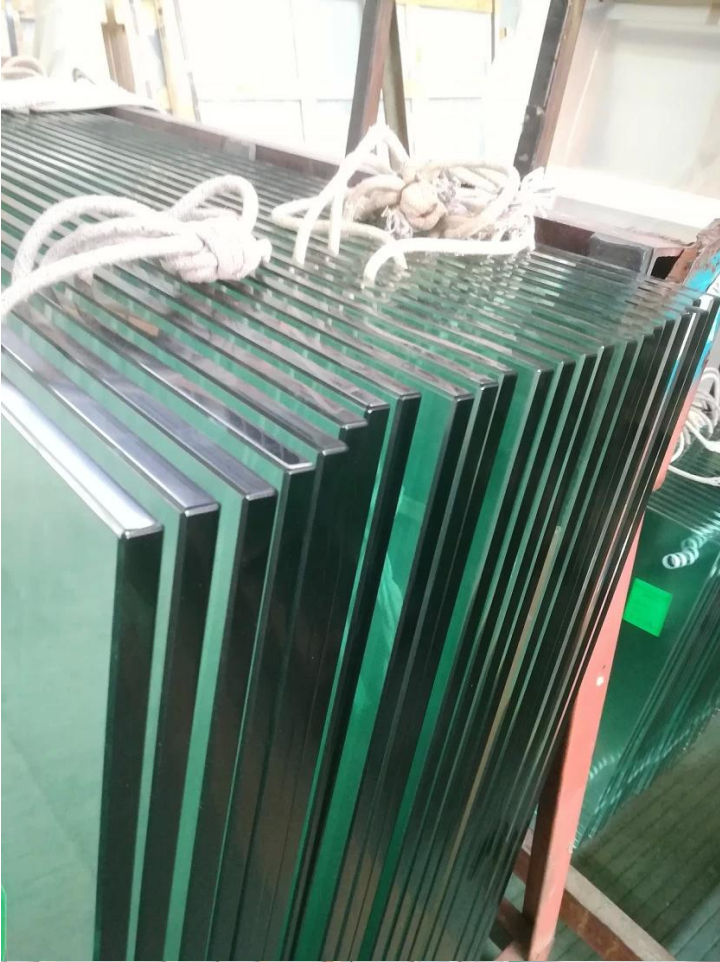

**Фабрика Direct 2205 Balustrade Glass Railing Fittings Fittings Исправленная лестница из нержавеющей стали.**

## Матовая черная финишная стеклянная рельса:

наименование товара	<b>Фабрика Direct 2205 Balustrade Glass Railing Fittings Fittings Исправленная лестница из нержавеющей стали.</b>
Материал	Нержавеющая сталь <b>316</b> или же <b>2205</b>
Заканчивать	Атласная чистота, зеркало полированное, черное или золотое
Для стекла	Толщина 10-12 мм
Техника	Кастинг
Якорный болт	Включая
Могил	10 шт
Заявление	Лестница/балкон/перила/терраса/поручни
OEM/ODM	Приемлемый
Оплата	Т/Т; L/C при полезности; Western Union
Доставка	Океанская доставка; воздушная доставка; экспресс -доставка

**чистый фото за поверхность лечение:**

**Стеклянные перила: Spigot:**

**Стеклянная дверь петли:**

**Стеклянные зажимы:**

**Стекланные стекланные панели:**

**Фотографии проекта:**

**Добро пожаловать, чтобы связаться с нами для получения более подробной информации:**