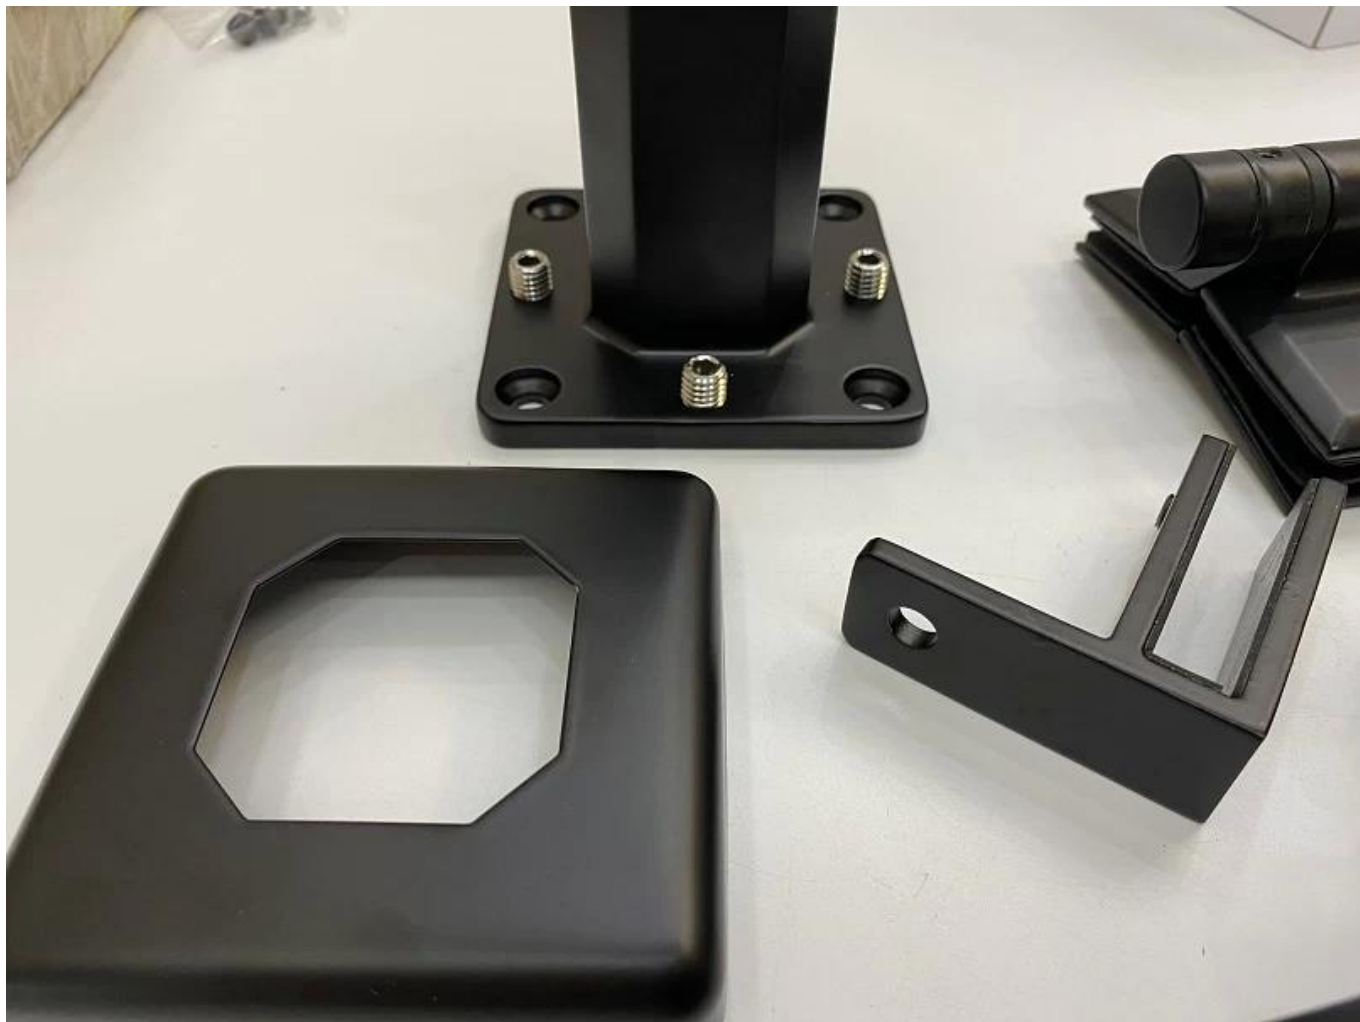

Преимущество: SBM Spigot - популярный тип стеклянного держателя и стеклянные перила без фри стиль. Это широко используется в бассейне и в некотором классе дома или Резиденция, которая может предложить вам открытое и удобное поле зрения. Что касается установки, легко исправить стекло, затягивая винты.

чистый фото за поверхность лечение: