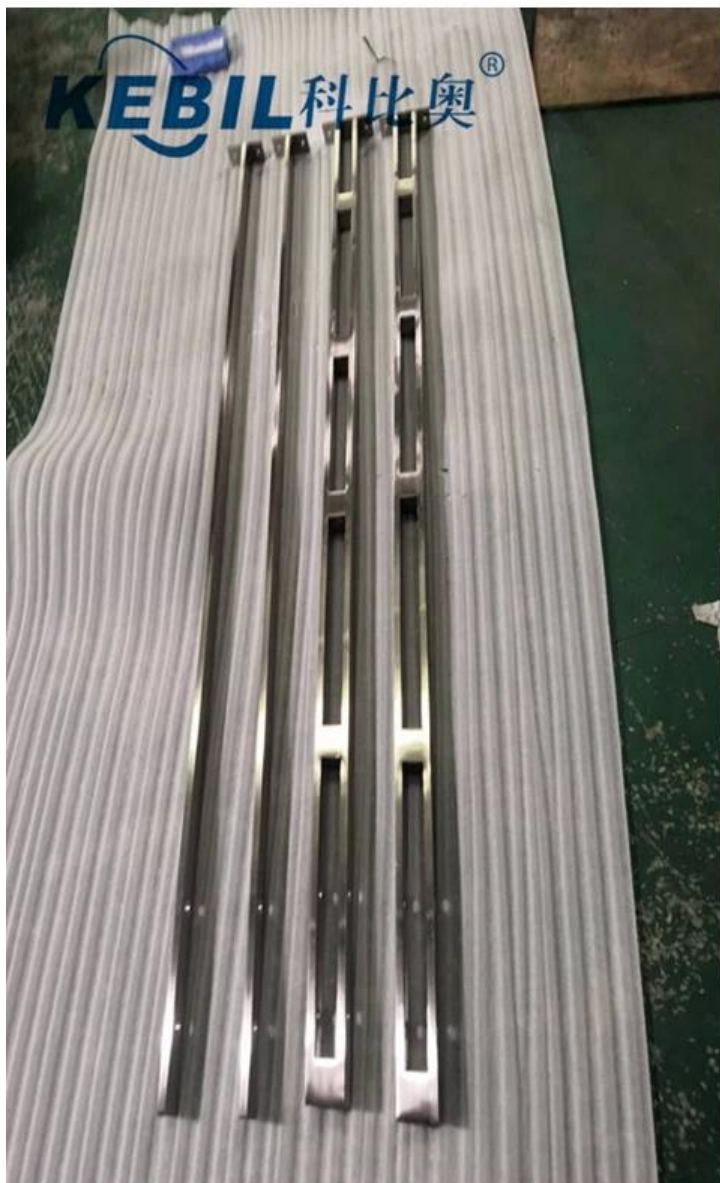

Заводская цена Нержавеющая сталь [Кабельные перила](#) / [перила](#) аппаратные средства

Описание товара

Продукт Мамне	Заводская цена перила из нержавеющей стали
материал	Нержавеющая сталь 316 / нержавеющая сталь 304
Конец	Зеркало полированное / матовое
кабель ограда Оборудование, которое мы предоставляем	1) кабель натяжное устройство 2) Кабле / провод веревка - 3 мм, 4 мм, 5 мм, 6мм 3) Поручень - квадратный столб или круглый сообщение 4) Гидравлический щипцы для завивки может быть продан как комплект или продан индивидуальныйLY
заявка	Внутренние и наружные лестницы, балкон, палубные кабельные перила
Готов к установке	да
Условия оплаты	PayPal, западное соединение, Т / Т
МОQ	Не ограничено, можно заказать в соответствии с вашими требованиями к работе.
Упаковка	Пузырьковая сумка - картонная коробка - коробка - паллет Или упаковка как требования к клиентов
OEM & ODM Сервис	Имеется в наличии
Фабричный осмотр	Имеется в наличии
Собильный	Доступно проверить качество перед заказом

Детали кабельных перил

1) Кабельный натяжитель

Натяжитель троса Swegelss T803. (Гидравлический щипцы для завивки не требуется.) Простота установки.

2) Кабель / трос

Диаметр кабеля: 3 мм, 4 мм, 5 мм

-Можно отрезать длину согласно требованию заказчика

3) Перила для кабельных перил

- Квадратный столб: 50x10 мм плоский поручень

Высота -1100 мм или высота клиента

-С поручнем, предварительно просверлить отверстия на стойке

Труба -50x25 мм для верхней направляющей