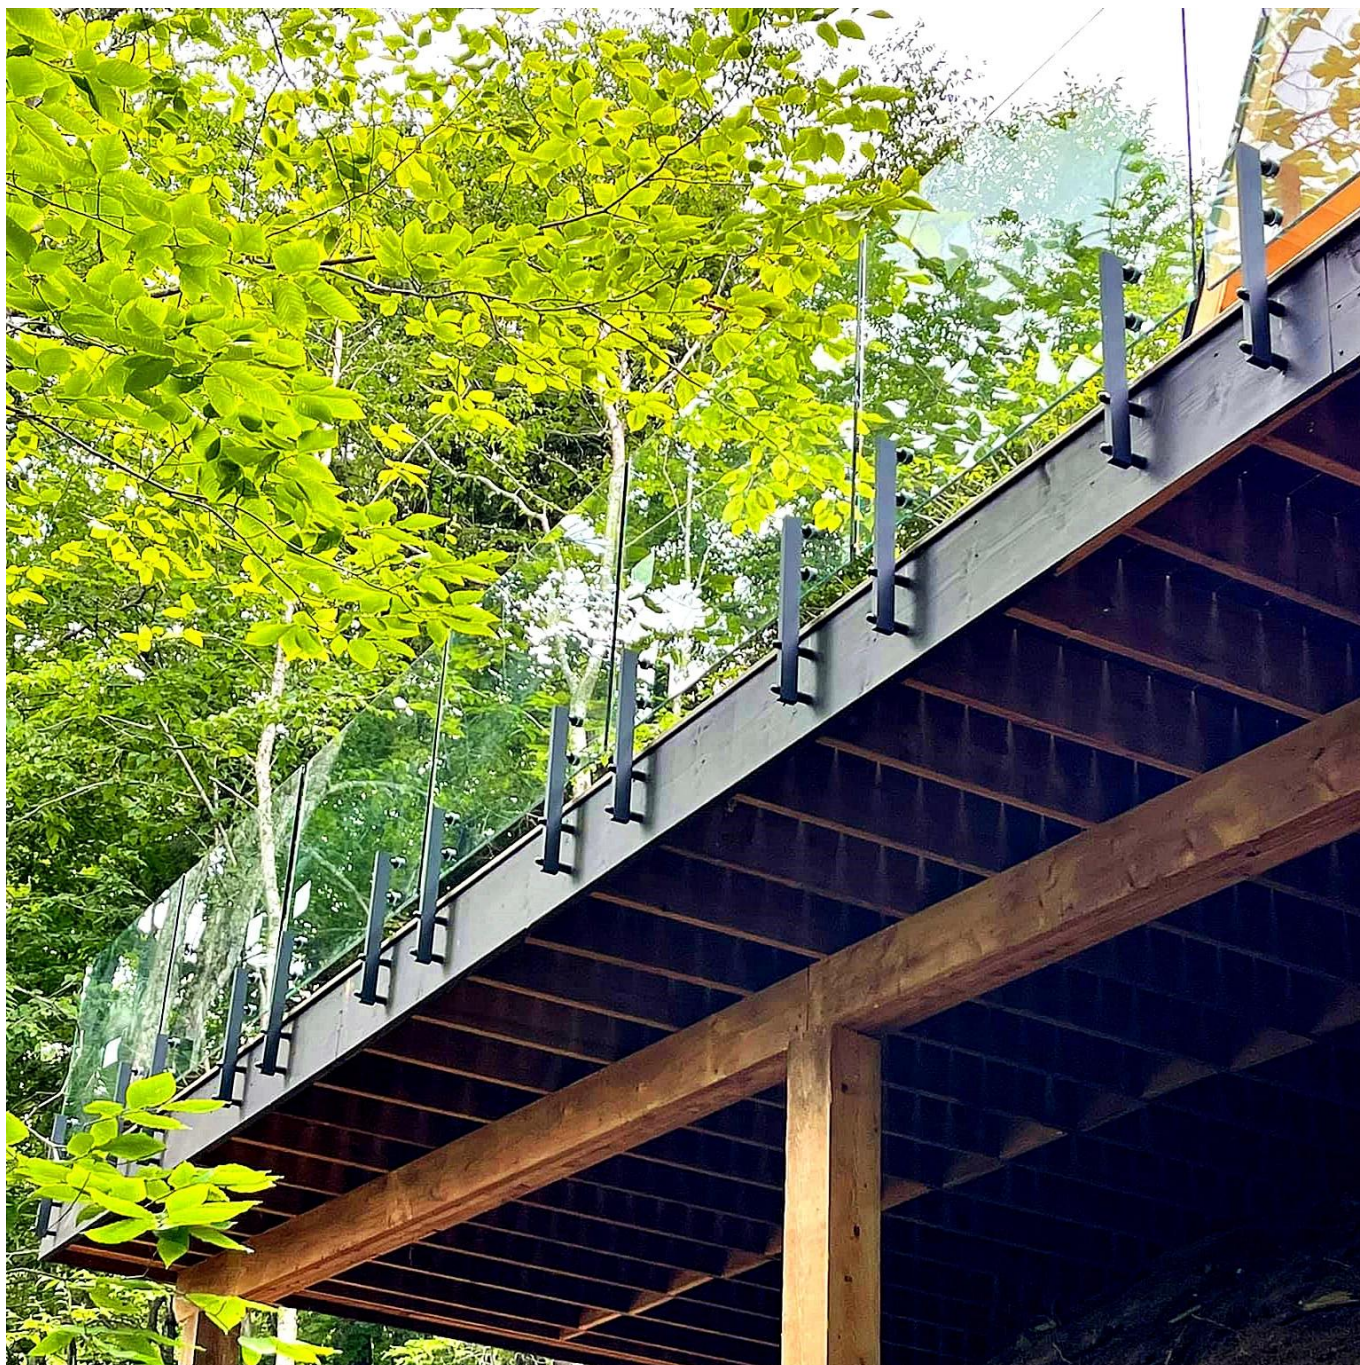

Bashia Mount кронштейн алюминиевый мини-пост для балкона стеклянные периласистемаМатовое черное порошковое покрытие отделка современного взгляда.

Особенности фасции Mount Mini

МатериализминиПочта	алюминий
Материал вложений (стеклодержатели)	316.нержавеющийстали
Заканчивать	Матовыйчернитьпудрапокрытие
Установите отверстия на мини-сообщениях	предрена
Диаметр держателя стекла	30 мм
Бетонные болты / деревянные винты	имеется в наличии
Для толщины стекла	12 мм (1/2 ")
Стеклянные отверстия	Предрена
Время выполнения	2-3 недели
МОQ	1 шт

Фотографии матовой черной отделки алюминиевой фасции горы Mini Post-

Фотография обратной связи с клиентами после установки

Если у вас есть какие-либо проекты, которые нуждаются в подобной системе перил, пожалуйста, свяжитесь с нами для цитаты!