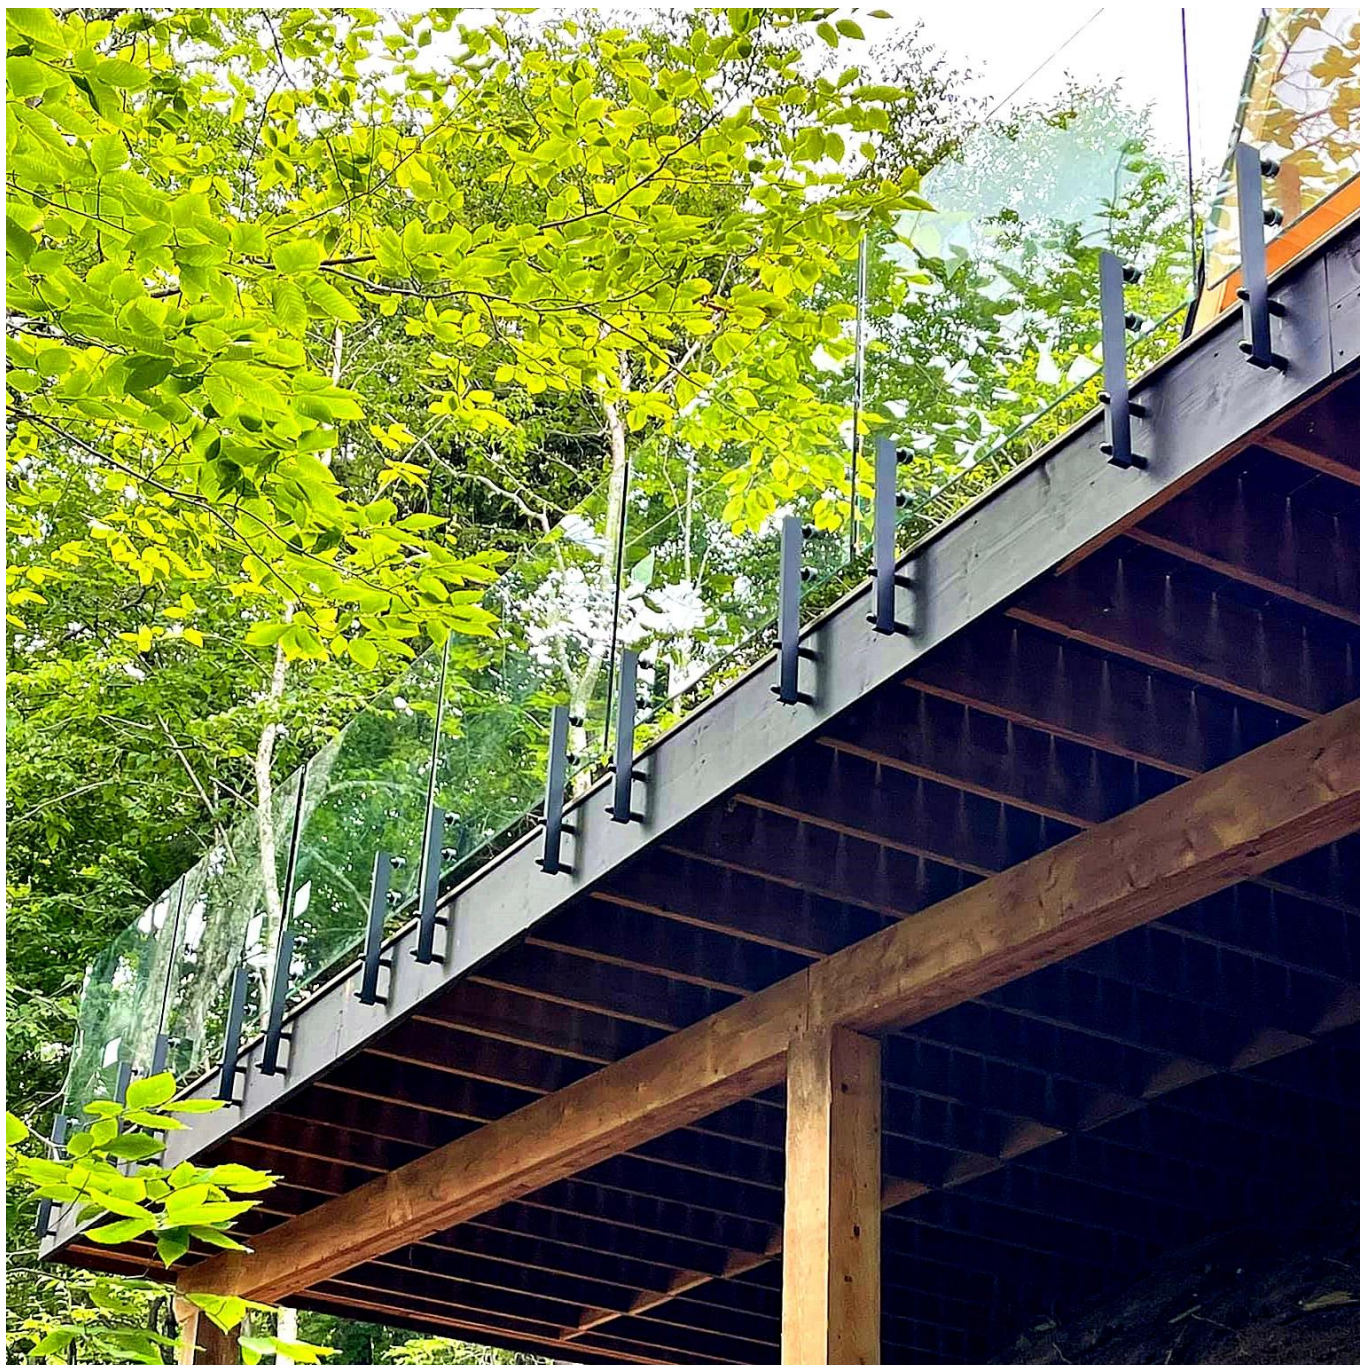

Фотография обратной связи с клиентами после установки

Если у вас есть какие-либо проекты, которые нуждаются в подобной системе перил, пожалуйста, свяжитесь с нами для цитаты!