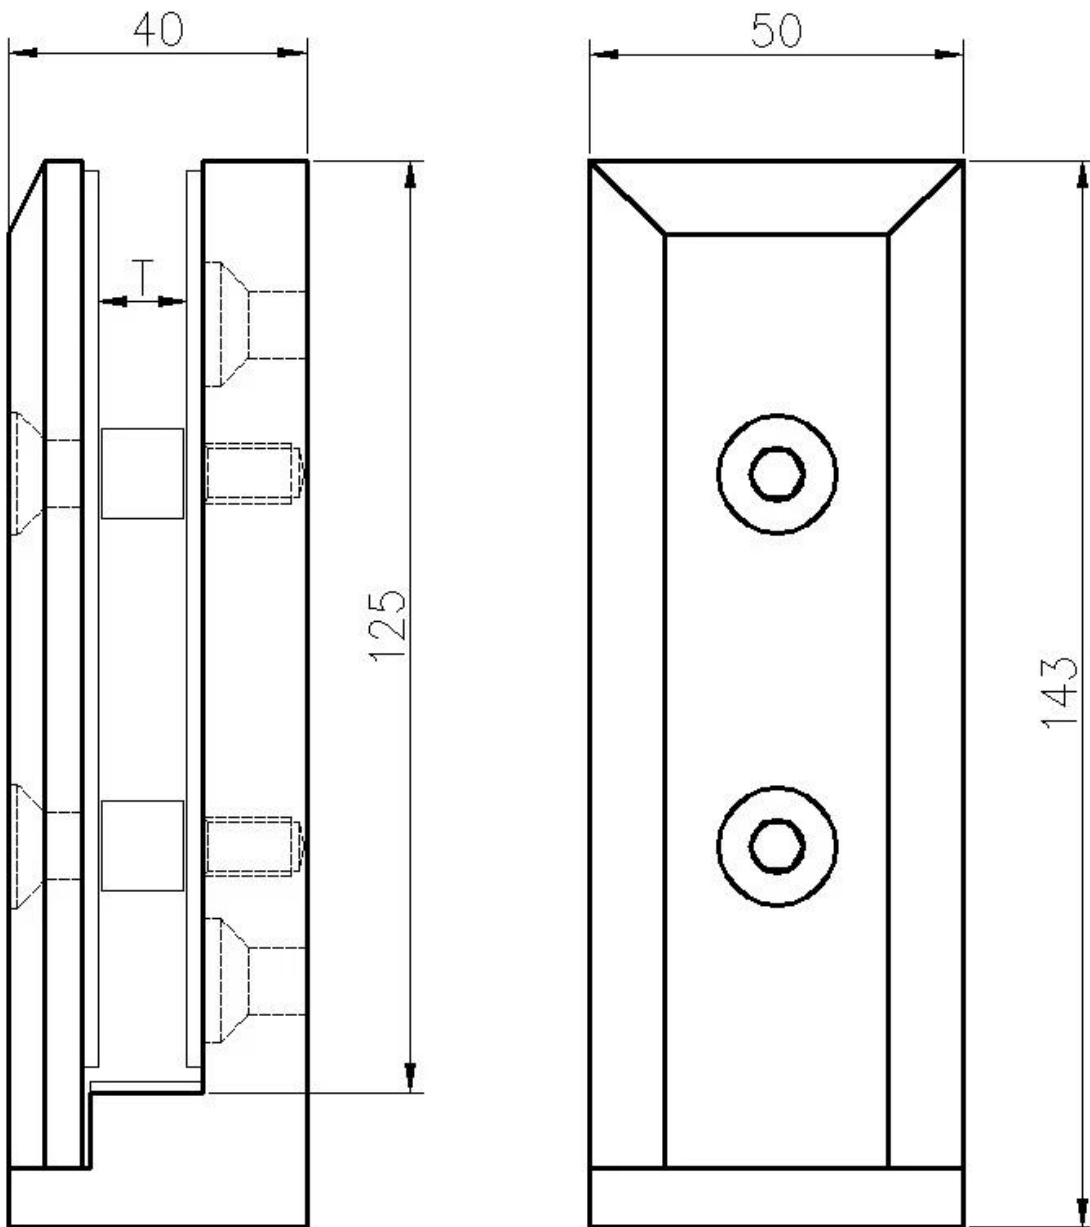

2) Технический чертеж для крепления фаски безрамного затвора стеклоочистителя

3) Fascia монтирует бескаркасные задвижки для стекла и стекла