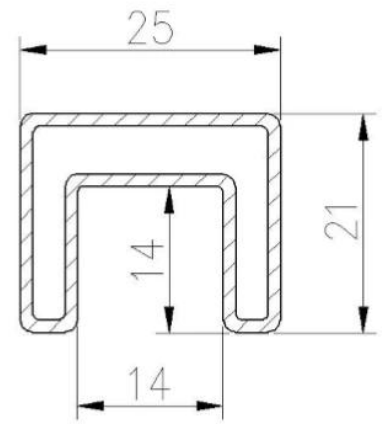

Система перил	Размер детали	Различные материалы
• Лучшие перила	Слот трубки поручни - квадратный дизайн: 21 * 25 (мм) - круглый дизайн: диаметр 25,4 мм	Твердые деревянные перила / из нержавеющей стали поручни
• Закаленное стекло	10-23 мм одиночный / ламинированный	закаленное стекло в ясном / морозном / шелковом экране / цвет
• Spigot / stackoff.	H168 * W98 (мм) / диаметр 38 мм / 40 мм / 50 мм	Нержавеющая сталь 316, Нержавеющая сталь Дуплекс 2205
• Стекланный шарнир / защелка	Различные типы и размеры	Нержавеющая сталь 316.

**SCM**

**RCM**

**Стержень труба нержавеющий сталь вершина Поручники и аксессуары:**

**25 × 21MM, GROOVE 14 × 14MM**

Surface treatment: satin brushed / mirror polished

25\*21 tube

**Model: SQ2521**

**DIAMETER 25.4MM, GROOVE 14 × 14MM**