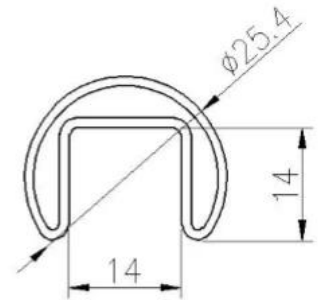

Model: RD2525

СтеклоПетельИЗадвижки: