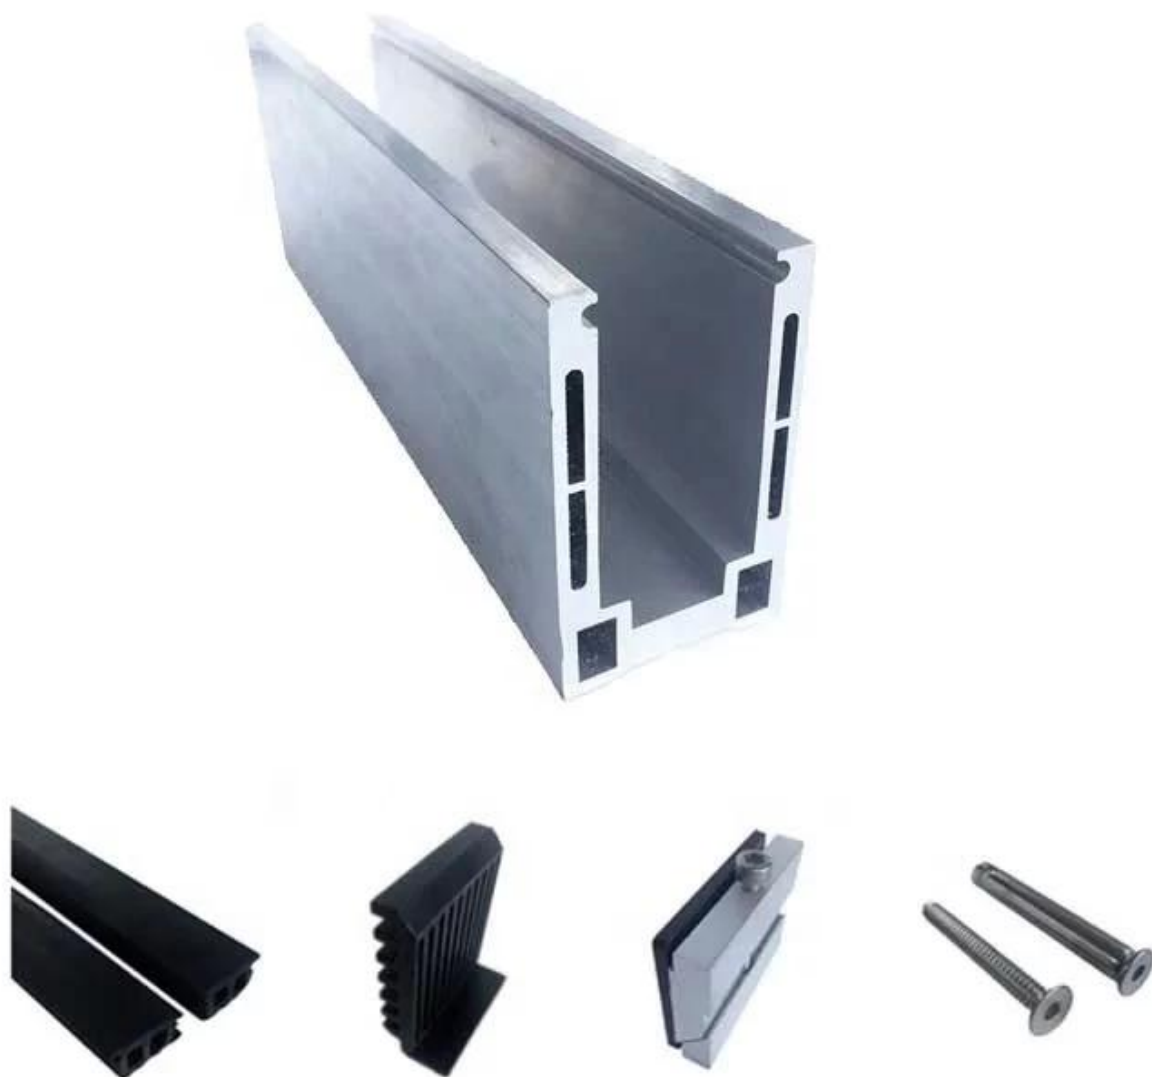

## Безрамные перила балюстрады алюминиевые U-образные стеклянные перила оборудования

**1m aluminum channel contains the following accessories**

Waterproof tape  
2 meters

Aluminum and plastic fittings  
3 sets

Expansion bolts  
3 pieces

### Технические характеристики алюминиевых стеклянных перил:

ПОЕЗДНАЯ ЧАСТЬ - ПОДВАЛ	МАТЕРИАЛ	РАЗМЕР (ММ)	ПОВЕРХНОСТЬ ОТДЕЛЕНА	ТОЛЩИНА ПОДХОДЯЩЕГО СТЕКЛА (ММ)
Канал U / Профиль U	Алюминий Аллой	102 * 62	Анодирование / аэрозольная краска	12-13,52
		102 * 67		8 + 1,52 + 8
		102 * 70,5		10 + 1,52 + 10
Внутренняя система и болт	3 или 4 метра на длину			
Облицовка	SUS 304 / SUS 316	102	Матовый / Зеркало	/
Резинка	Пластик	Различный	Черный	Все