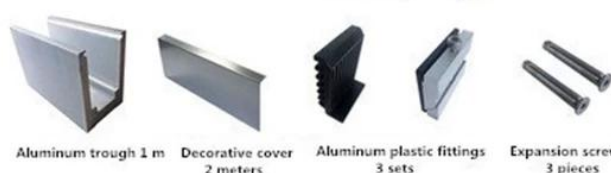

**Алюминиевый базовый U-образный профиль для стеклянной балюстрады перил в черном цвете:**

**Доступный Модели:**

LCH-A01 / A02: без / с облицовкой для использования со стеклом от 20 до 21,52 мм

**LCH-A01**

20 mm to 21.52 mm tempered glass

1 m aluminium groove contains the following accessories (excluding glass)

Aluminum trough 1 m

Waterproof tape 2 meters

Aluminum plastic fittings 3 sets

Expansion screws 3 pieces

**LCH-A02**

20 mm to 21.52 mm tempered glass

1 m aluminium groove contains the following accessories (excluding glass)

Aluminum trough 1 m

Decorative cover 2 meters

Aluminum plastic fittings 3 sets

Expansion screws 3 pieces

LCH-B01 / A02: без / с облицовкой для использования со стеклом от 16 мм до 17,52 мм

**LCH-B01**

**16 mm to 17.52 mm tempered glass**

1 m aluminium groove contains the following accessories (excluding glass)