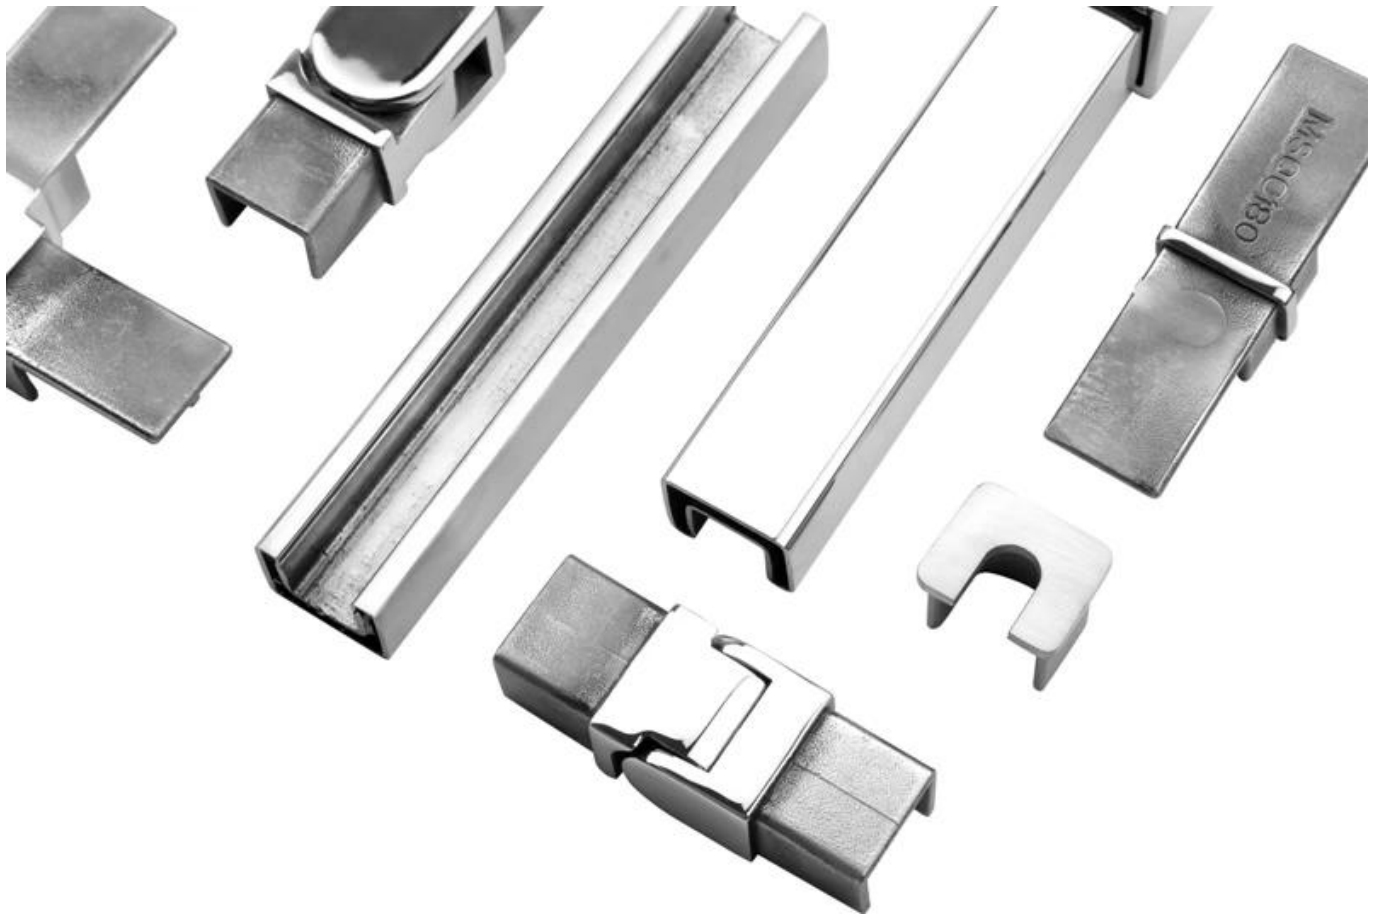

Waterproof tape 2 meters

Aluminum plastic fittings 3 sets

Expansion screws 3 pieces

LCH-D02

12 mm to 13.14 mm tempered glass

1 m aluminium groove contains the following accessories (excluding glass)

Aluminum trough 1 m

Decorative cover 2 meters

Aluminum plastic fittings 3 sets

Expansion screws 3 pieces

Для коммерческого и жилого применения  
Как оптом, так и в розницу (мы производитель)

**ЕЩЕ ТИПЫ АЛЮМИНИЕВЫХ КАНАЛОВ ДЛЯ СТЕКЛЯННЫХ РЕЙКОВ:**

Small profile: for glass thickness 10-12.76mm

Big profile: for glass thickness 20-30mm

**ПОРУЧНИК ДЛЯ ТРУБКИ:**