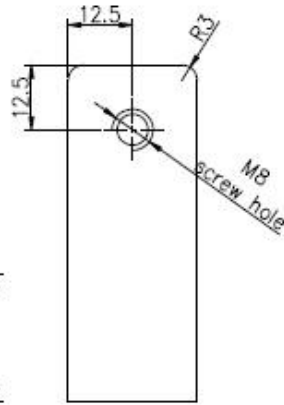

KEBIL 科比奥®

Техническое средство Рисунок

Glass TO GLASS HOLDER 90°

Glass TO WALL HOLDER 90°

Проектфотото

Валелсом.Е Чтобы связаться с нами для получения дополнительной информации:

Вот

Электронная почта: sales04@launch-china.cn