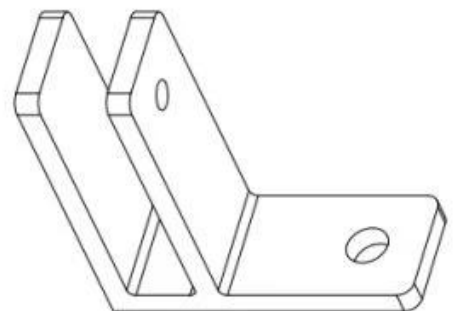

KEBIL 科比奥®

Техническое средство Рисунок

Glass TO GLASS HOLDER 90°

Glass TO WALL HOLDER 90°

Проектфотото

Валелсом.Е Чтобы связаться с нами для получения дополнительной информации:

Вот

Электронная почта: sales04@launch-china.cn