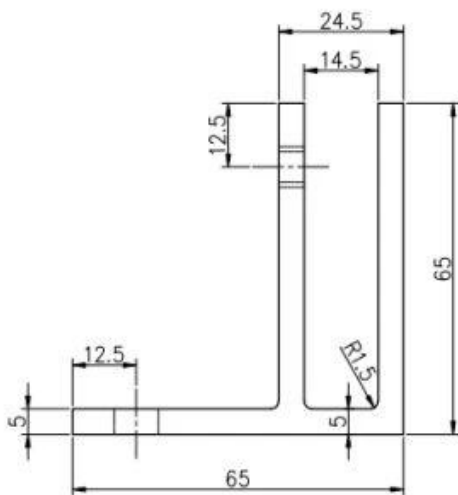

KEBIL 科比奥®

Техническое средство Рисунок

Glass TO GLASS HOLDER 90°

Glass TO WALL HOLDER 90°

Проектфотото

Валелсом.Е Чтобы связаться с нами для получения дополнительной информации:

Вот

Электронная почта: sales04@launch-china.cn