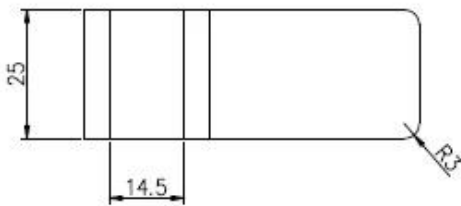

KEBIL 科比奥®

Техническое средство Рисунок

Glass TO GLASS HOLDER 90°

Glass TO WALL HOLDER 90°

Проектфотото

Валелсом.Е Чтобы связаться с нами для получения дополнительной информации:

Вот

Электронная почта: sales04@launch-china.cn