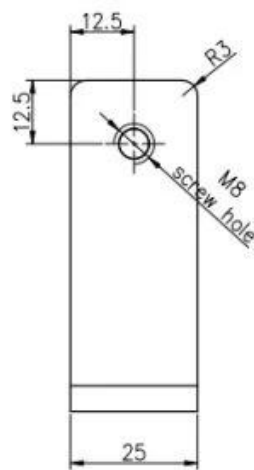

KEBIL 科比奥®

Техническое средство Рисунок

Glass TO GLASS HOLDER 90°

Glass TO WALL HOLDER 90°

Проектфотото

Валелсом.Е Чтобы связаться с нами для получения дополнительной информации:

Вот

Электронная почта: sales04@launch-china.cn