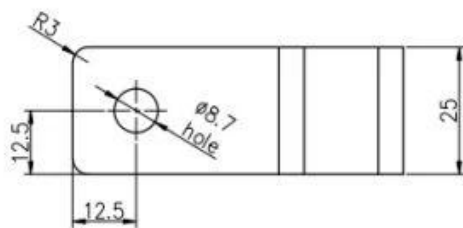

KEBIL 科比奥®

Техническое средство Рисунок

Glass TO GLASS HOLDER 90°

Glass TO WALL HOLDER 90°

Проектфотото

Валелсом.Е Чтобы связаться с нами для получения дополнительной информации:

Вот

Электронная почта: sales04@launch-china.cn