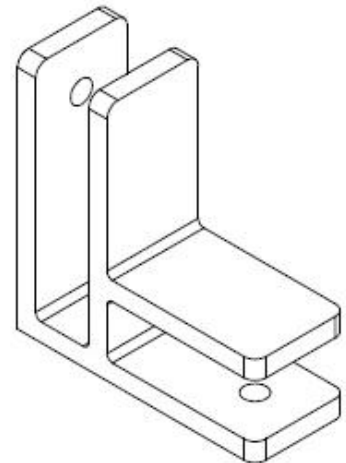

Пескаренные стеклянные перила 90 градусов Угловой стеклянный зажим стеклоплат

Главный Функции

- Изготовлен из высококачественной нержавеющей стали 316
- Готово: атласный матовый, зеркало полированное, черное порошковое покрытие или черное гальваническое покрытие
- Работа с толщиной толщиной 10-12 мм
- Тип трения, нет дырок, необходимых в стекле

KEBIL 科比奥®

Техническое средство Рисунок

Glass TO GLASS HOLDER 90°

Glass TO WALL HOLDER 90°

Проектфотото

Валелсом.Е Чтобы связаться с нами для получения дополнительной информации:

Вот

Электронная почта: sales04@launch-china.cn