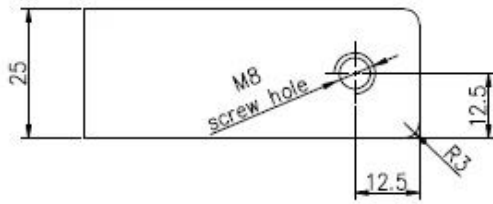

KEBIL 科比奥®

Техническое средство Рисунок

Glass TO GLASS HOLDER 90°

Glass TO WALL HOLDER 90°

Проектфотото

Валелсом.Е Чтобы связаться с нами для получения дополнительной информации:

Вот

Электронная почта: sales04@launch-china.cn