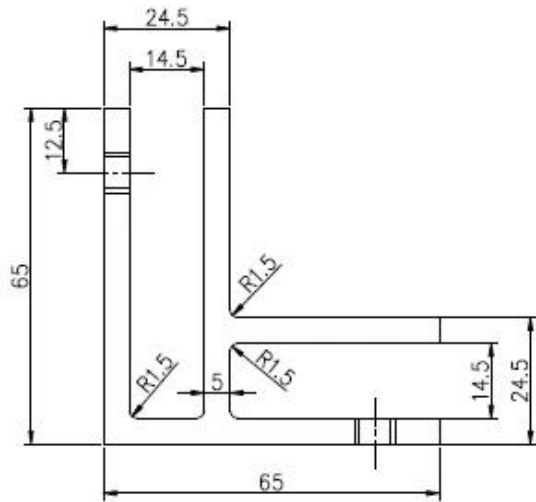

KEBIL 科比奥®

Техническое средство Рисунок

Glass TO GLASS HOLDER 90°

Glass TO WALL HOLDER 90°

Проектфотото

Валелсом.Е Чтобы связаться с нами для получения дополнительной информации:

Вот

Электронная почта: sales04@launch-china.cn