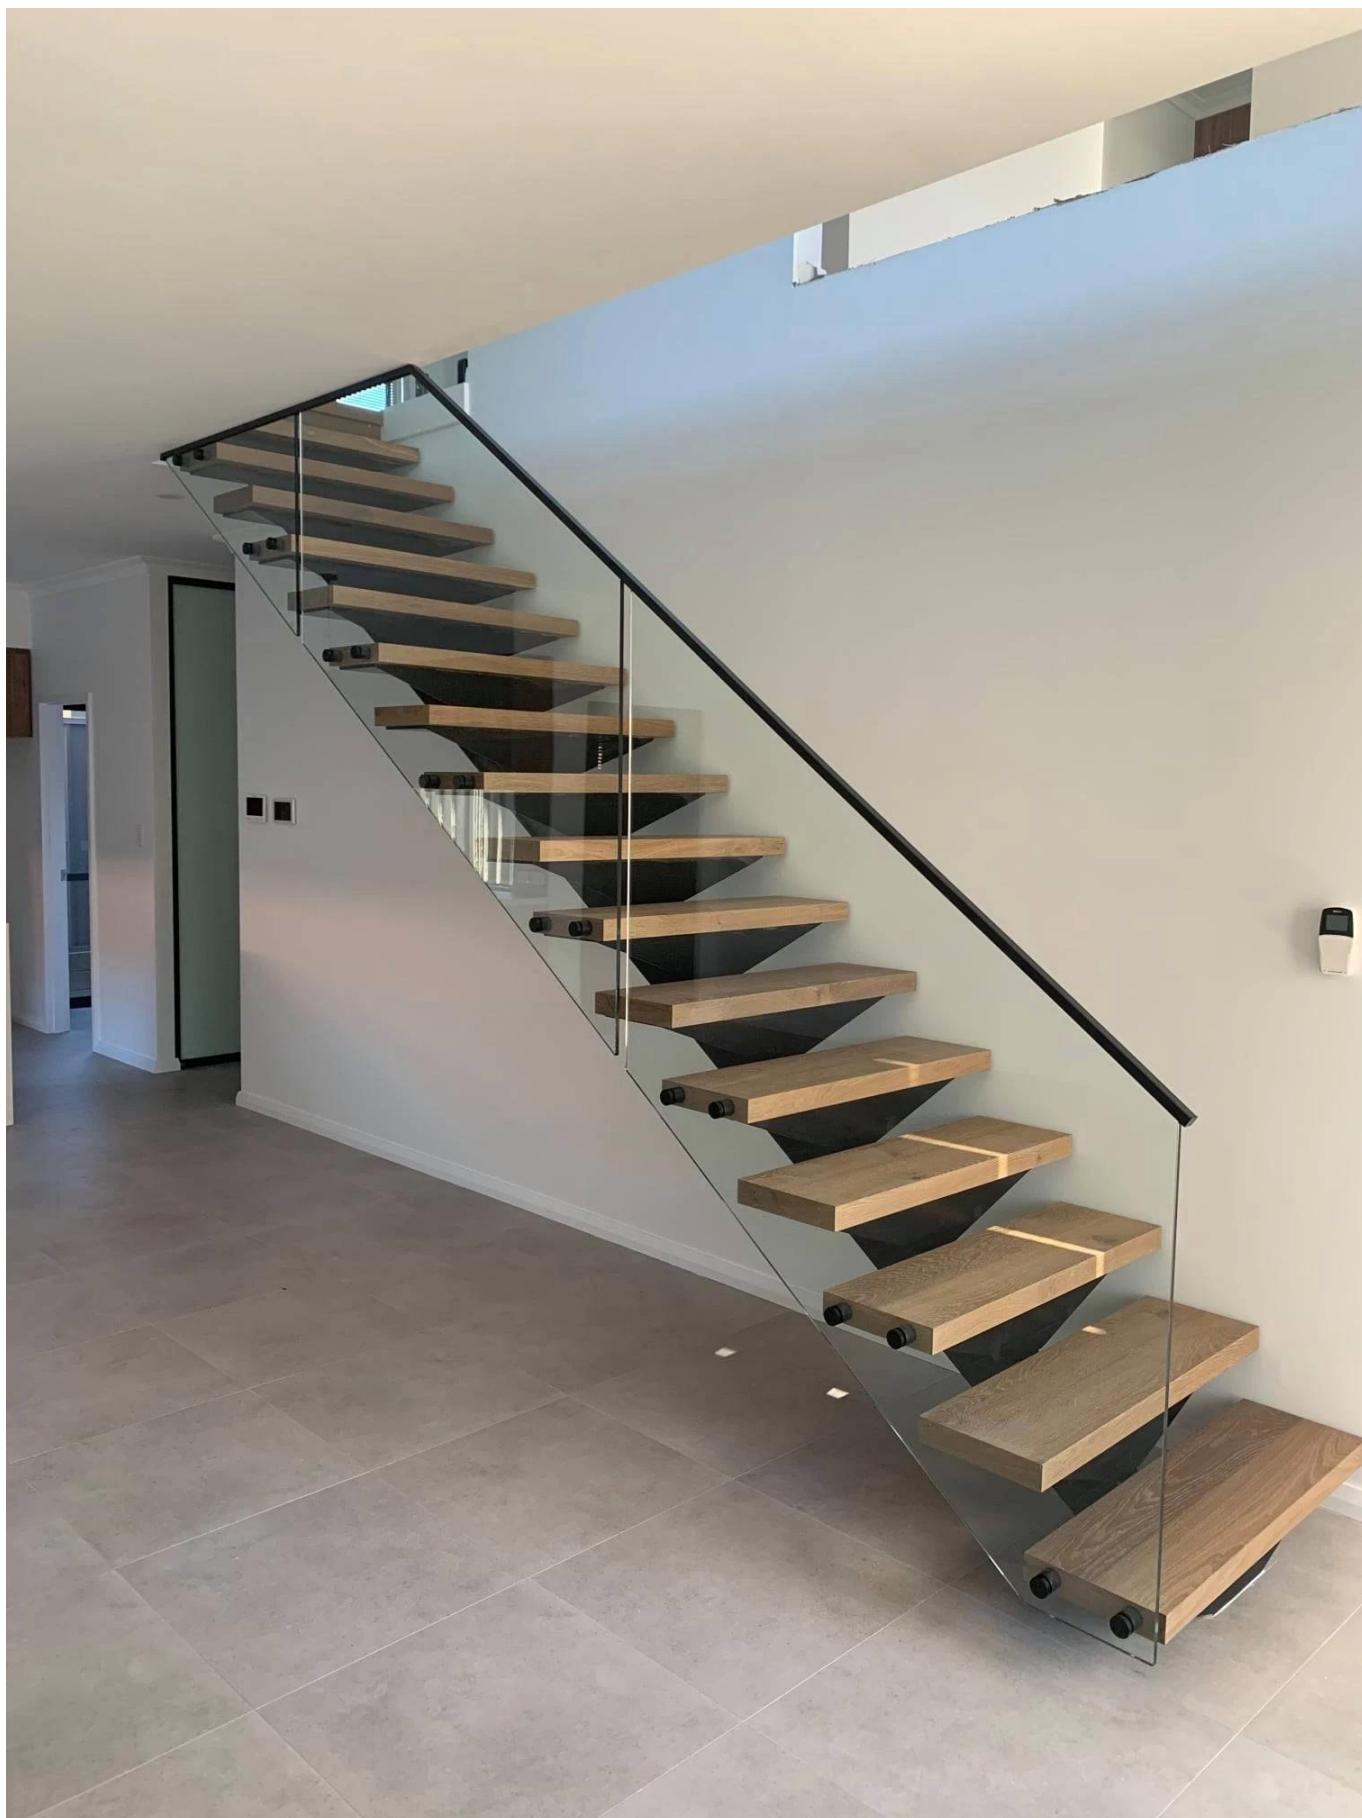

Бесплатные стеклянные перила-перила из нержавеющей стали стеклянные стеклянные булавки стеклянные перила

Характеристики:

Контурная конструкция стекла из нержавеющей стали очень популярна для нерамной стеклянной балюстрады для лестницы и балконных перил. Это очень легко для установки, и вы можете свободно наслаждаться видом.

1. aisi304 / 316 материал
2. Бродяженная и зеркальная отделка и черная матовая
3. to Fit10-19mm Стеклянная панель
4. Заказать выбор образца

Стекло из нержавеющей стали с болтом к стальной / бетонной подложке:

Стекло из нержавеющей стали with wood.винт Для монтажа до деревянной подложки:

Стекло из нержавеющей стали в черном матовом цвете:

Пакет производства стекла из нержавеющей стали:

Проект Stainless Steel Flang:

1) Стакан противостояние + поручень + порученьскобка

2)Стаканпротивостояние+.стаканзажимвмежду

3)Стаканпротивостояние+.ТоппрорезьПоручники в золотом цвете

4) Стеклопанельная стойка + топ-щелочные поручни в черном цвете.