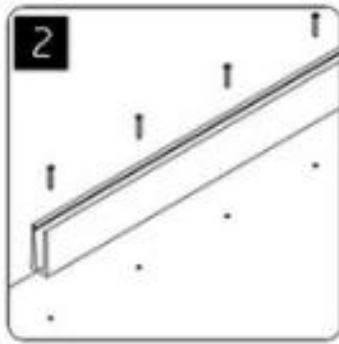

Система безрамочной стеклянной перила алюминиевый U-канальный стеклянный перил

Алюминий U-канальный перила профиль технические характеристики

- Материал: алюминий 6063 T5
- Готово: анодирование
- Длина: 4 м на длину или длина пользовательского
- Для толщины стекла: 12-21,52 мм закаленного стекла
- Продается как набор: в том числе болты, резиновый канал и фитинги

Алюминий U-канал для 12 мм стекла

KEBIL 科比奥®

Установка канала алюминия U

installation

Другие модели Aluminium U Channel Вы можете заинтересовать

LCH-C01

12 mm to 13.14 mm tempered glass

1 m aluminium groove contains the following accessories (excluding glass)

LCH-C02

12 mm to 13.14 mm tempered glass

1 m aluminium groove contains the following accessories (excluding glass)

LCH-D01

12 mm to 13.14 mm tempered glass

1 m aluminium groove contains the following accessories (excluding glass)

Aluminum trough 1 m Waterproof tape 2 meters Aluminum plastic fittings 3 sets Expansion screws 3 pieces

LCH-D02

12 mm to 13.14 mm tempered glass

1 m aluminium groove contains the following accessories (excluding glass)