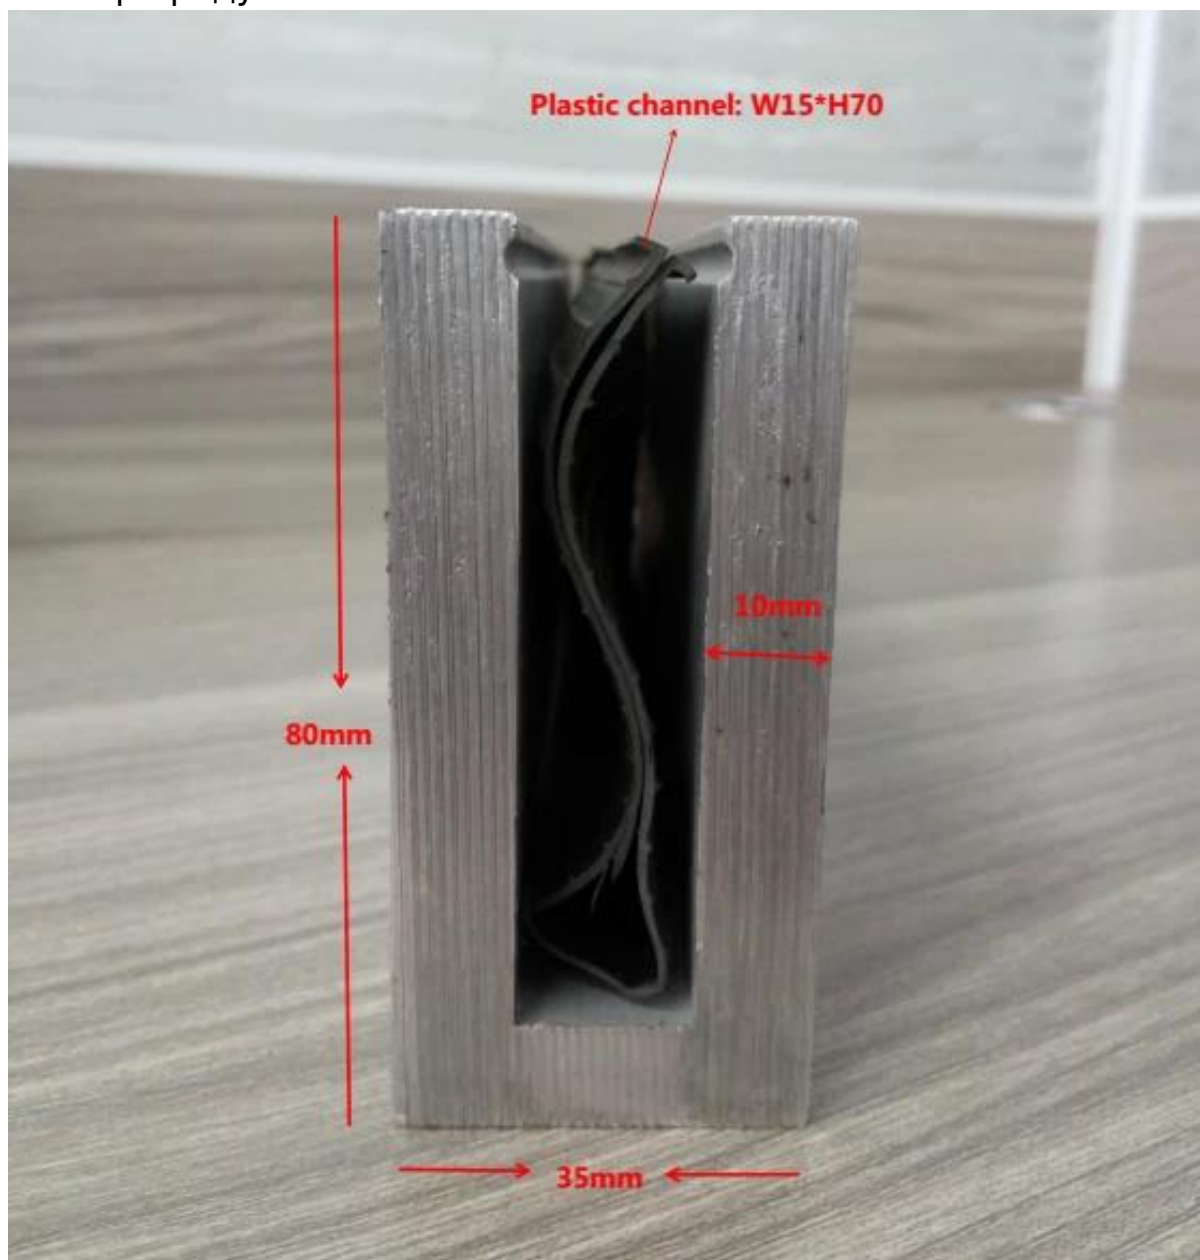

## Описание

--Измерения: 35x80mm, пластиковый канал 15x70mm, 5,8 м в длину или согласно вашему требованию

--Алюминия канал толщина: 10 мм

--Для толщины стекла: 10-12 мм

--Этаж монтажной базы алюминиевой U канал (пол может быть бетона и дерева)

## Размер продукта