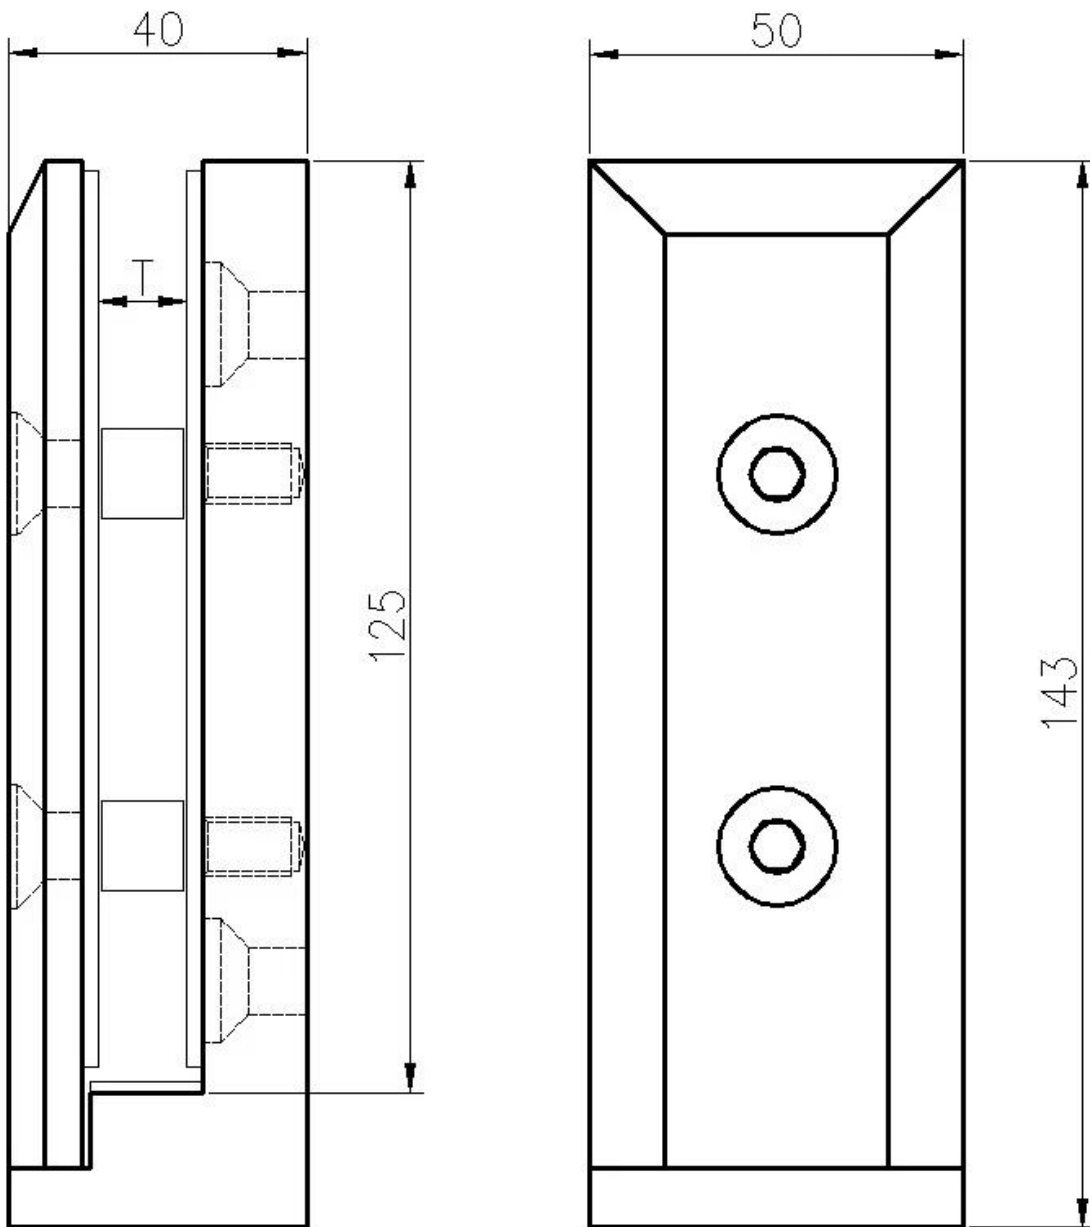

Безрамная стеклянная балюстрада для забора. Стеклянная втулка для крепления к перилам из закаленного стекла 1/2 ".

1). Детали для крепления к стеклу на стеклянной втулке -

Модель №.	SFM
материал	Нержавеющая сталь 316, дуплекс 2205
Толщина стекла	10-12mm
измерение	Высота 50мм x 143мм
МОQ	2 шт

2). Фотографии и рисунки для крепления к стеклу

Anodizing , powder coating

ion

50*50*3mm , 1265mm high or as per your requirements

Square one way post , square 2 way 180 degree , square 2 way 90

3). Изготовление фото фасонного крепления стеклянного патрубка -