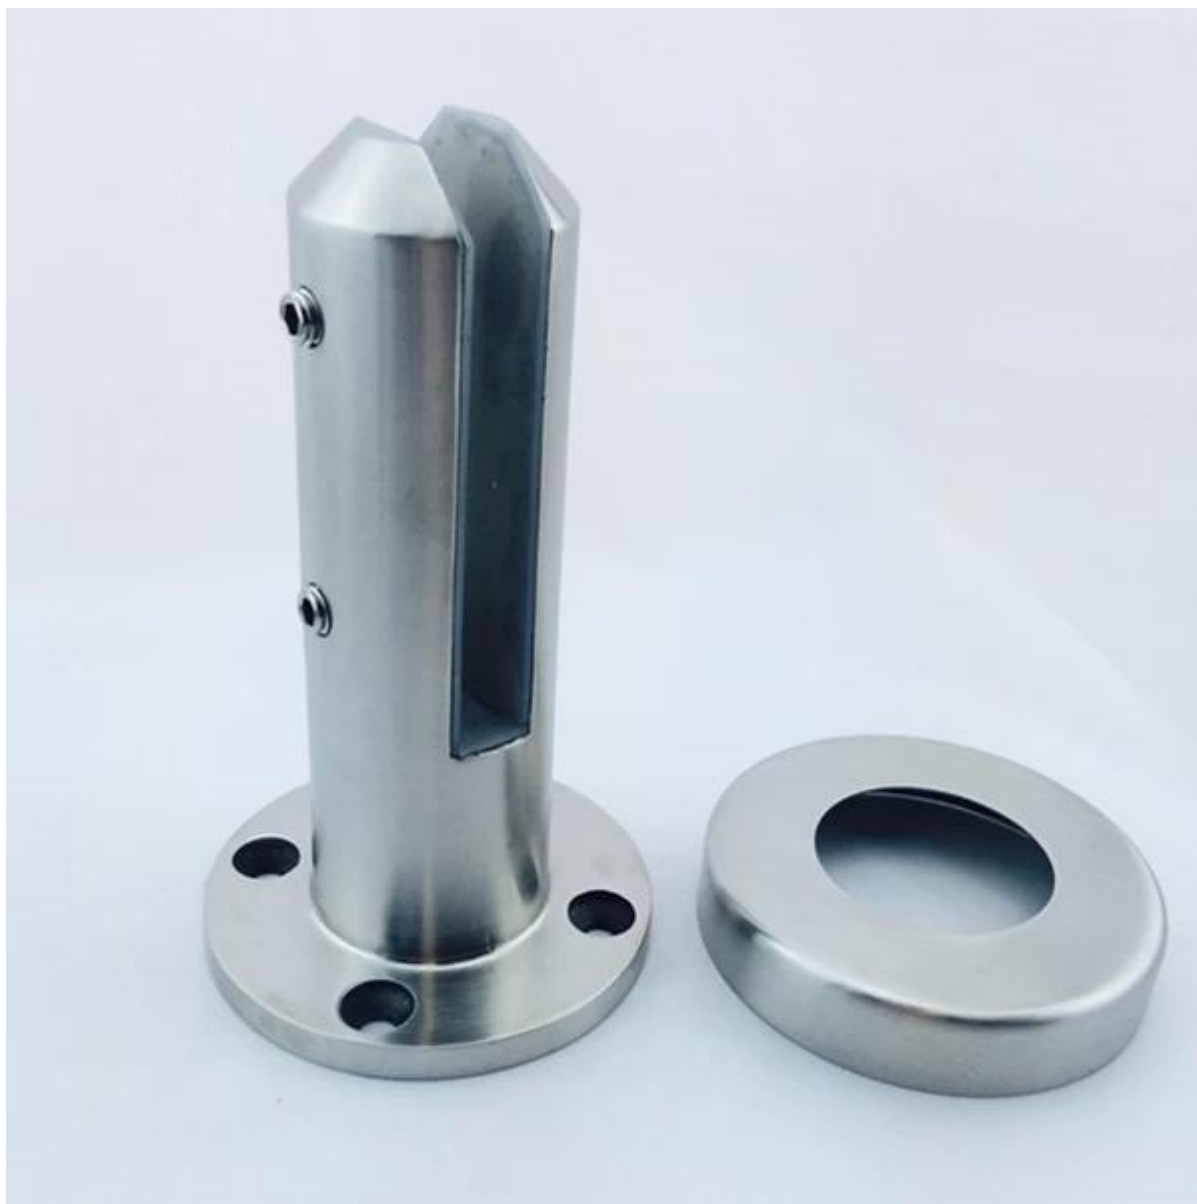

Круглое основание пластины кран с крышкой

Dia50mm;

Основание: Dia100mm

Высота: 168 мм;

Зеркальная полировка

Сатин щеткой

ПРОЕКТ