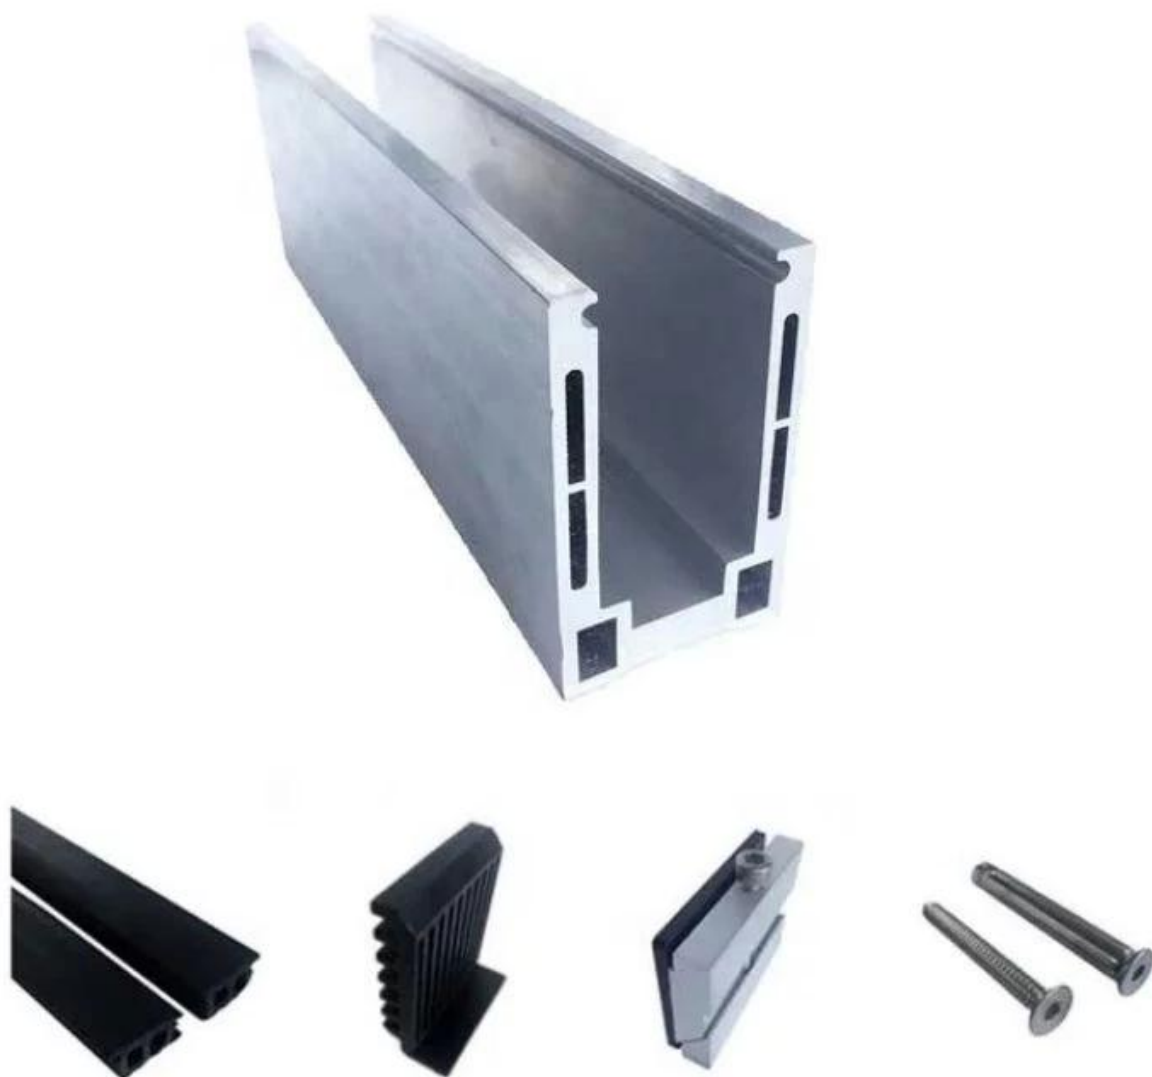

**Базовый алюминиевый U U-канал с круглой верхней рельсом из нержавеющей стали**

**Бесплатные балюстрады железнодорожные алюминиевые аппаратные изделия**

**1m aluminum channel contains the following accessories**

Waterproof tape  
2 meters

Aluminum and plastic fittings  
3 sets

Expansion bolts  
3 pieces

**Алюминиевые Стекланные Технические характеристики:**

Часть перил - подвал	Материал	Размер (мм)	Поверхность закончена	Подходит толщина стекла (мм)
U Канал / и Профиль	Алюминий а.Ллой	102 * 62.	Анодирование / распылительная краска	12-13.52.
		102 * 67.		8 + 1.52 + 8
		102 * 70,5		10 + 1,52 + 10
Внутри системы и болт	3 или 4 метра на длину			
Оболочка	SUS 304 / SUS 316	102.	Матовый / зеркало	/
Резинка	Пластик	Различный	Чернить	Все

**Алюминиевая база U Профиль для стеклянного перила Balustrade в черном цвете:**

**Доступный Модели:**

Lch-a01 / a02: без / с оболочкой для использования с 20 мм до 21,52 мм

**LCH-A01**

20 mm to 21.52 mm tempered glass

1 m aluminium groove contains the following accessories (excluding glass)

Aluminum trough 1 m Waterproof tape 2 meters Aluminum plastic fittings 3 sets Expansion screws 3 pieces

**LCH-A02**

20 mm to 21.52 mm tempered glass