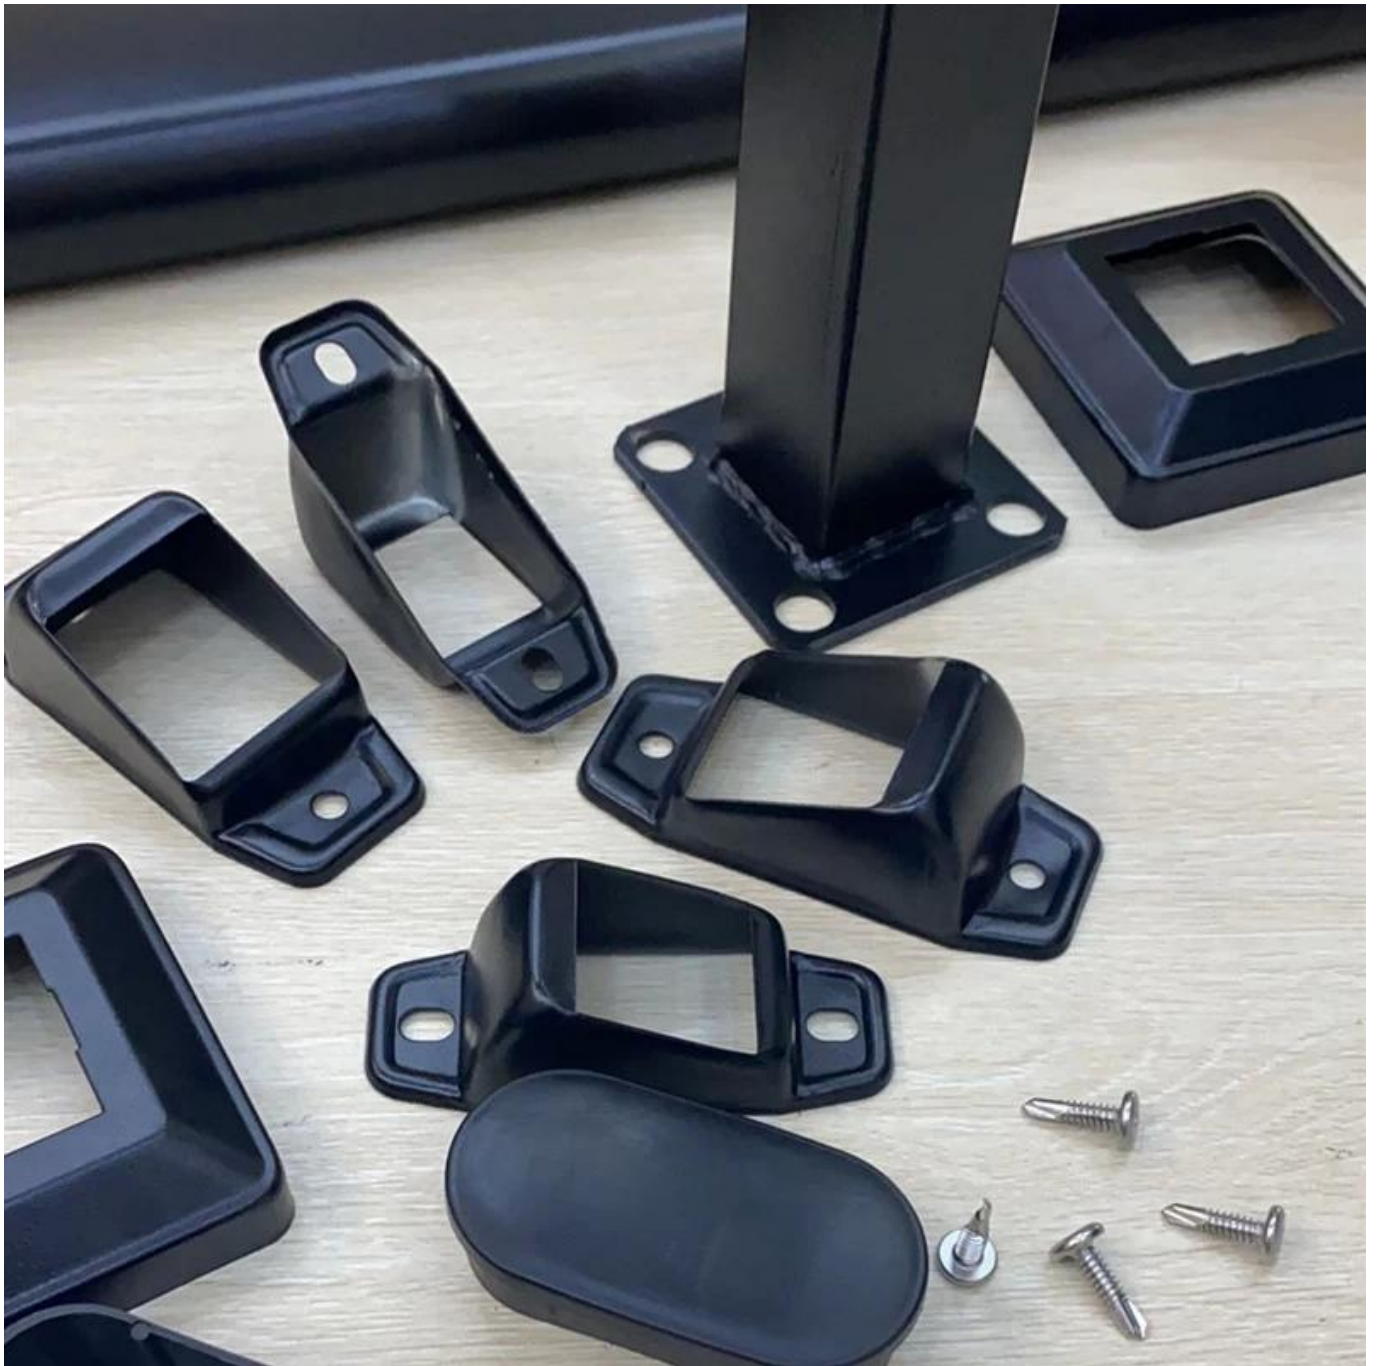

Черное покрытие порошком (Akzo Nobel Powder) оцинкованное стальное пост для поручни лестницы легко собирать с винтами.

Спецификация Для поручни стальной лестницы-

Galvanized Steel Railings

More sizes available-

Item	Specs.	Shape	Remark	Item	Specs.	Shape	Remark	Item	Specs. (mm)	Shape	Remark
Handrail (mm)	80x40		optional	Main Post	40x40 50x50		optional	Connector (middle/bottom rail to post)	32x32 40x40 40x30 50x50		optional
	60x30			Middle/Bottom rail	32x32 35x35 40x40 45x45			water-proof sleeves (for small vertical post)	19x19 16x16 22x22 25x25		
	70x30				40x30				25x12 28x20		
	93x45			Small vertical post	19x19 16x16 22x22 25x25			Rivet screw	M6x15		
	80x40				25x12			corner connector (handrail to handrail to post)	80x40/40		
	80x40				28x20			T shape connector	80x40/40		
	60x40				25x18			post to handrail connector	80x40		
	60x60				φ22			Handrail connection cover	80x40		
	50x50			Middle/Bottom slot rail	32x32 35x35			Main post base plate	40x40		
	60x40				40x30			Main post base cover	40x40		
								handrail cap	80x40		

Массовое производство Фотографии оцинкованного стального поста для поручни лестницы