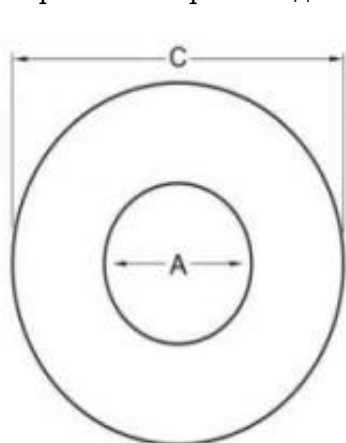

Стекло Балюстрада Поручни для перил из нержавеющей стали

Описание товара

Продукт Намне	Полка для перила из нержавеющей стали для перил из нержавеющей стали
материал	Нержавеющая сталь 304/316
Конец	Зеркало полированное или сатинированное
За Glass Thickness	8-13 мм
Рост	1100 мм или по требованию клиентов
3 доступных типа	1) Конечное сообщение LCH-106 2) 180-градусный средний встроенный пост LCH-107 3) 90-градусный угол LCH-108 Доступен уровень
Top Rail	1) Диаметр трубки 50,8 мм сверху 2) Верхняя крышка (не требуется верхняя направляющая)
монтаж	Поверхностный монтаж или сверло с сердечником
минимальный Заказанное Количество	один кусочек
Образец	Доступно для проверки качество перед заказом
Заводская инспекция	Имеется в наличии
Продано как A Kit	Да, готов к установке.
Проверенный	Да, медет и превышает требования к нагрузке на рельсы
OME & Служба ODM	модели шириной

Детали сообщения о поручнях

Полка из стекла с регулируемым кронштейном поручня сверху.

Стекланный поручень с торцевой крышкой сверху.

Диаметр 100 мм крышки для плиты основания

新编号	旧编号	A	B	C
CP112/42.4	TI-100/43	42.4	25	100
CP112/50.8	TI-100/50.8	50.8	25	100

Проекты по периметру стеклянных перила

Безопасность

1. Одна пара в один пузырьковый мешок, затем в одну картонную коробку, 6-8 штук в одну коробку.
2. Или упаковывать как реквизиты клиентов.

Часто задаваемые вопросы