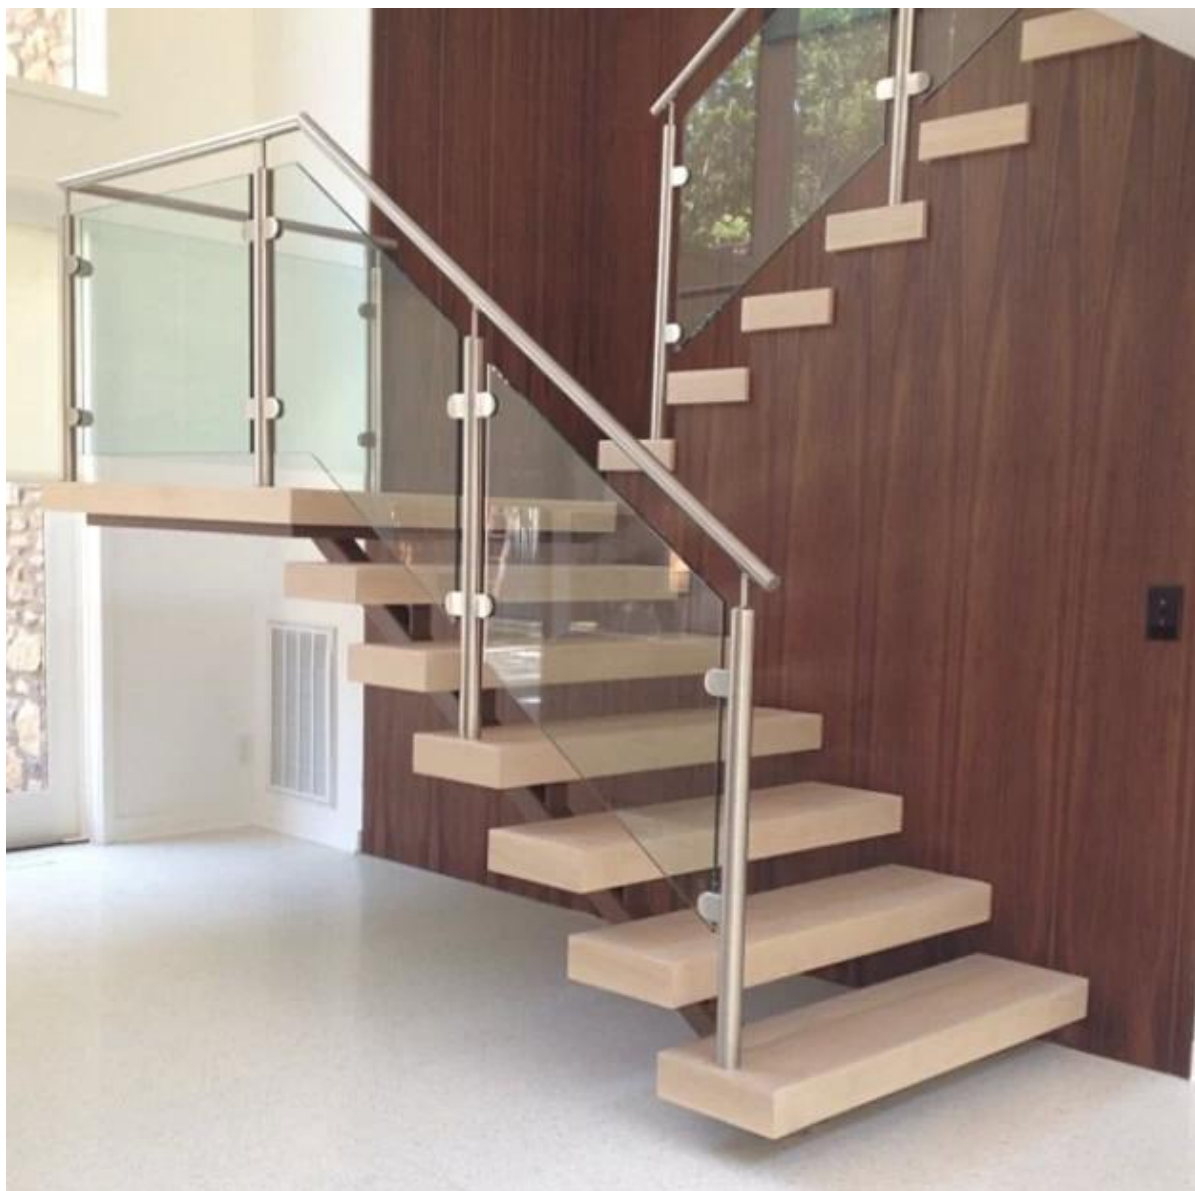

Безопасность

1. Одна пара в один пузырьковый мешок, затем в одну картонную коробку, 6-8 штук в одну коробку.
2. Или упаковывать как реквизиты клиентов.