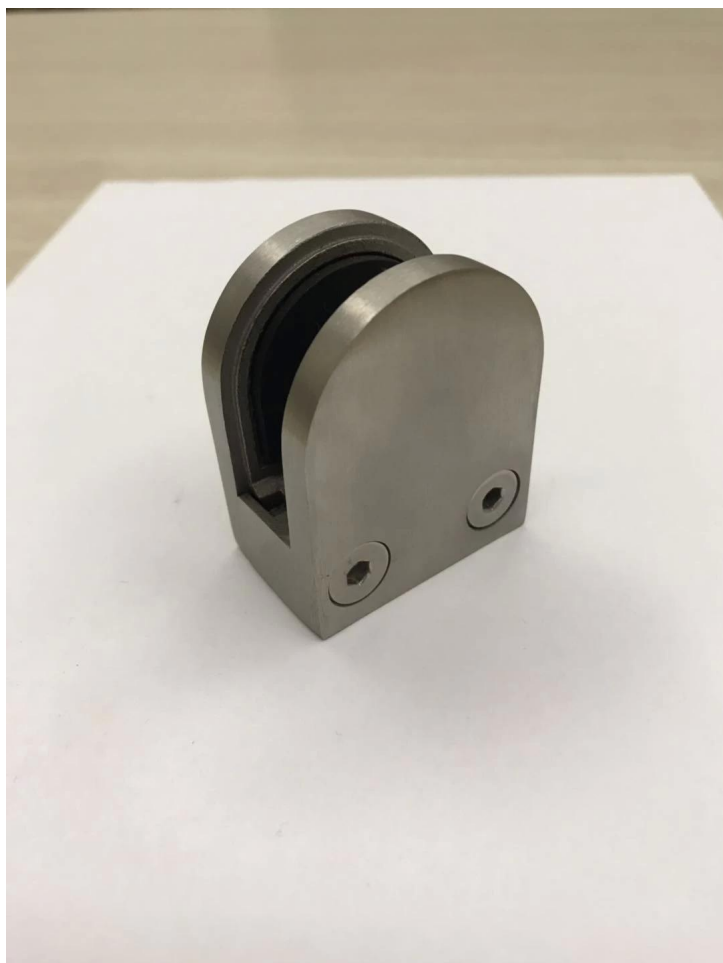

Чернить Пудра Покрытые Заканчивать: