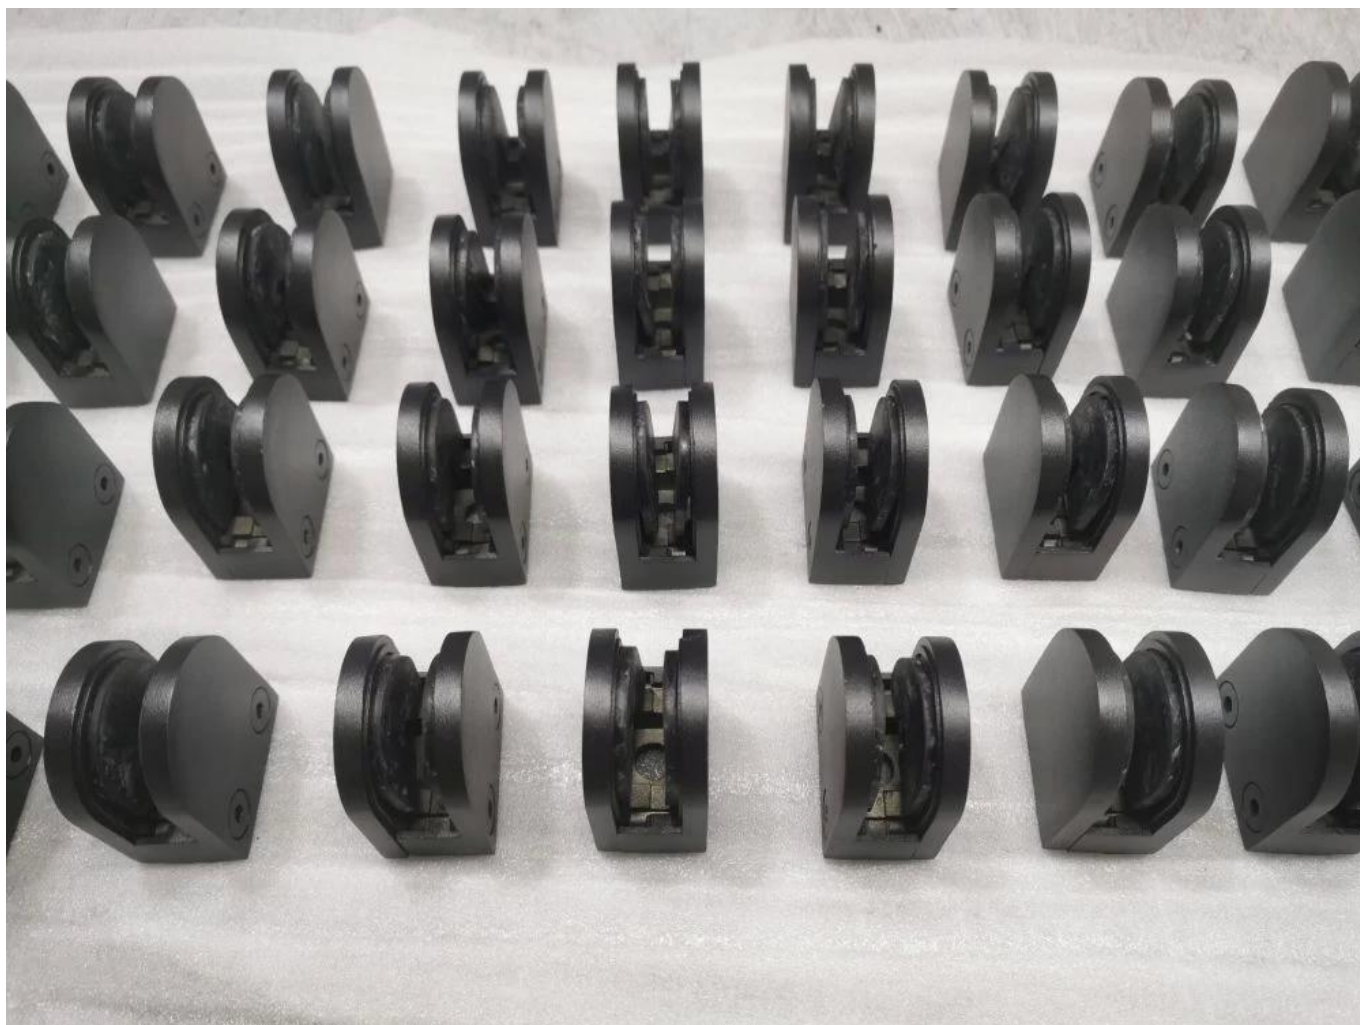

Black Electro-напыление Отделка: