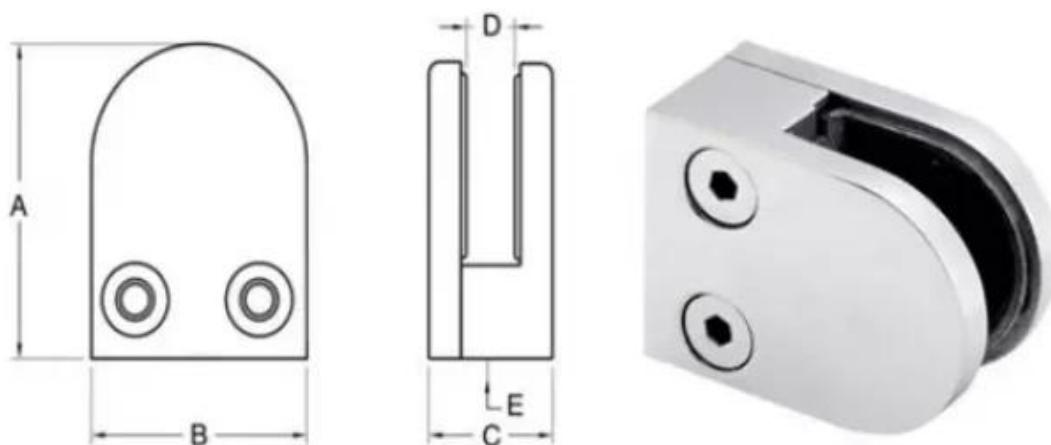

Item No.	A	B	C	D
G103	50	40	22	8
G104	50	40	26	12
→ G105	54	45	28	14
For 10-12mm glass