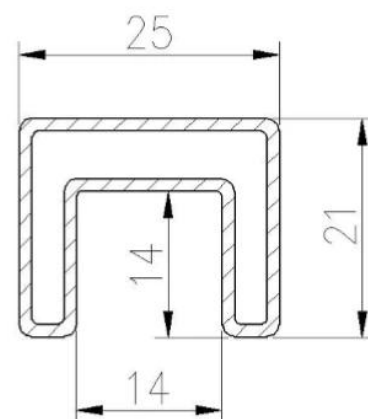

Стеклянная балюстрада Кронштейн перил из нержавеющей стали Боковой стеклянный патрубок для перил балкона

название	Стеклянная балюстрада Кронштейн перил из нержавеющей стали Боковой стеклянный патрубок для перил балкона
Материал	SUS316, Ni> 10,0%
финиш	Зеркало / Атлас
Размеры	330 высота; 68 мм ширина
Толщина стекла	Стекло 8-13,52 мм, отверстия для сверления не требуются
Нетто	2,5 кг
Установленный	сбоку

25 × 21MM, GROOVE 14 × 14MM

Surface treatment: satin brushed / mirror polished

25*21 tube

Model: SQ2521

DIAMETER 25.4MM, GROOVE 14 × 14MM

Surface treatment: satin brushed / mirror polished

Model: RD2525

Стекло Петли & защелки:

Glass Hinge

KEBIL 科比奥®

Glass to glass hinge

Glass to wall hinge

Glass to round post hinge

Glass Latch

KEBIL 科比奥®

Glass to glass latch 180 degree