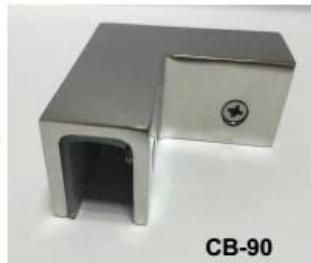

Specifications of all glass clamps in our company

Drawing	Picture	Ref.	A	B	C	D	E
		G108	55	55	30	11	0
		G108R	58	55	30	11	R25.4
		G101	51	41	25	11	0
		G101R	55	41	25	11	R21.5/R25.4
		G102	44	44	25	11	0
		G102R	48	44	25	11	R21.5/R25.4
		G103	50	40	22	8	0
		G104	50	40	26	12	0
		G105	54	45	28	14	0
		G107	63	45	28	14	0
		G103R	52	40	22	8	R21.5
		G104R	52	40	26	12	R21.5
		G105R	58	45	28	14	R21.5/R25.4
		G107R	66	45	28	14	R21.5/R25.4
		G106	50	40	25	12	0
		G106R	52	40	25	12	R21.5/R25.4

- Square 80x35mm clamps
- To hold 180° glass panels
- For 8-12mm glass

- Corner glass clamp
- To hold 90° glass panels
- For 8-12mm glass