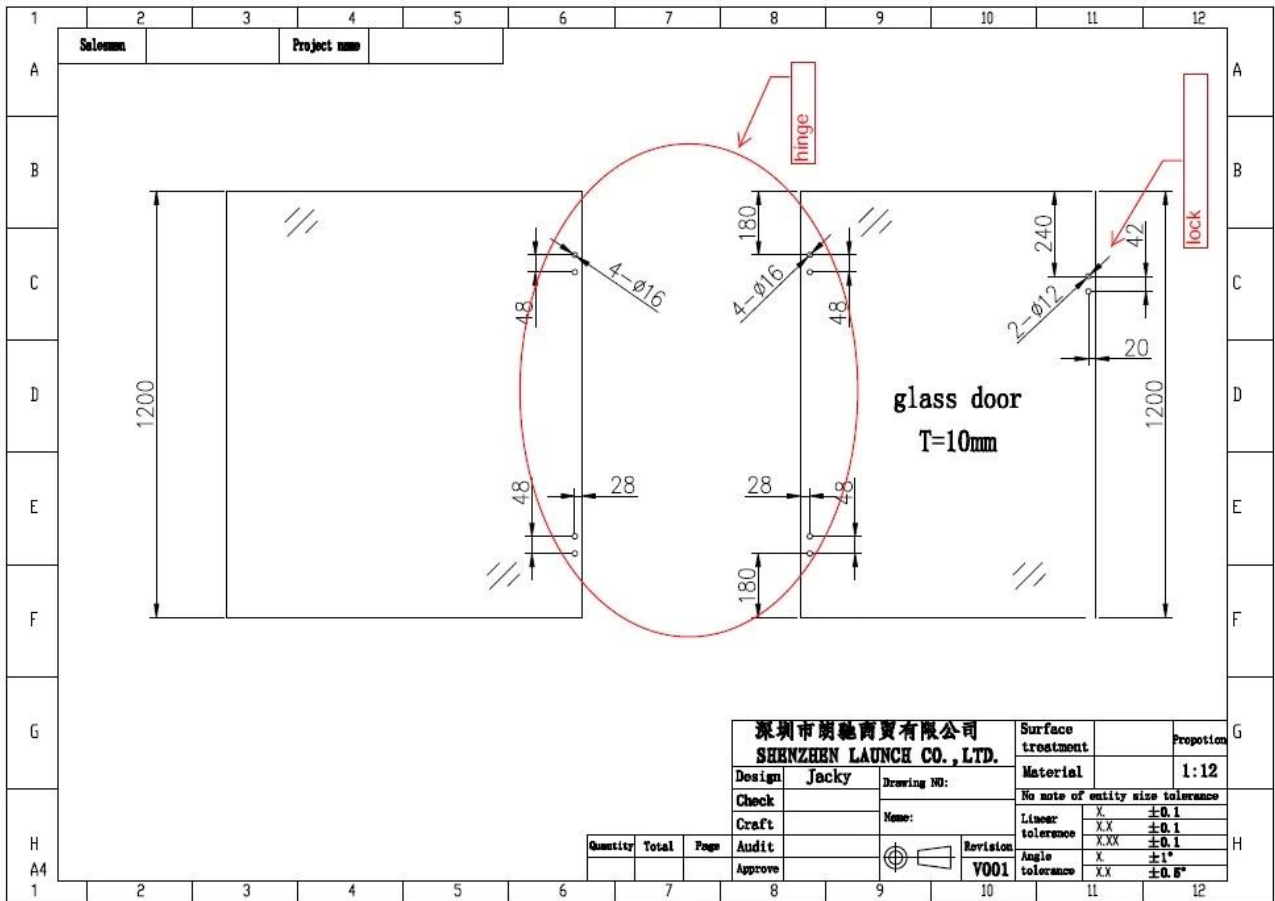

Фотографии проекта стеклянного бассейна ограждения и стеклянные балконные перила -