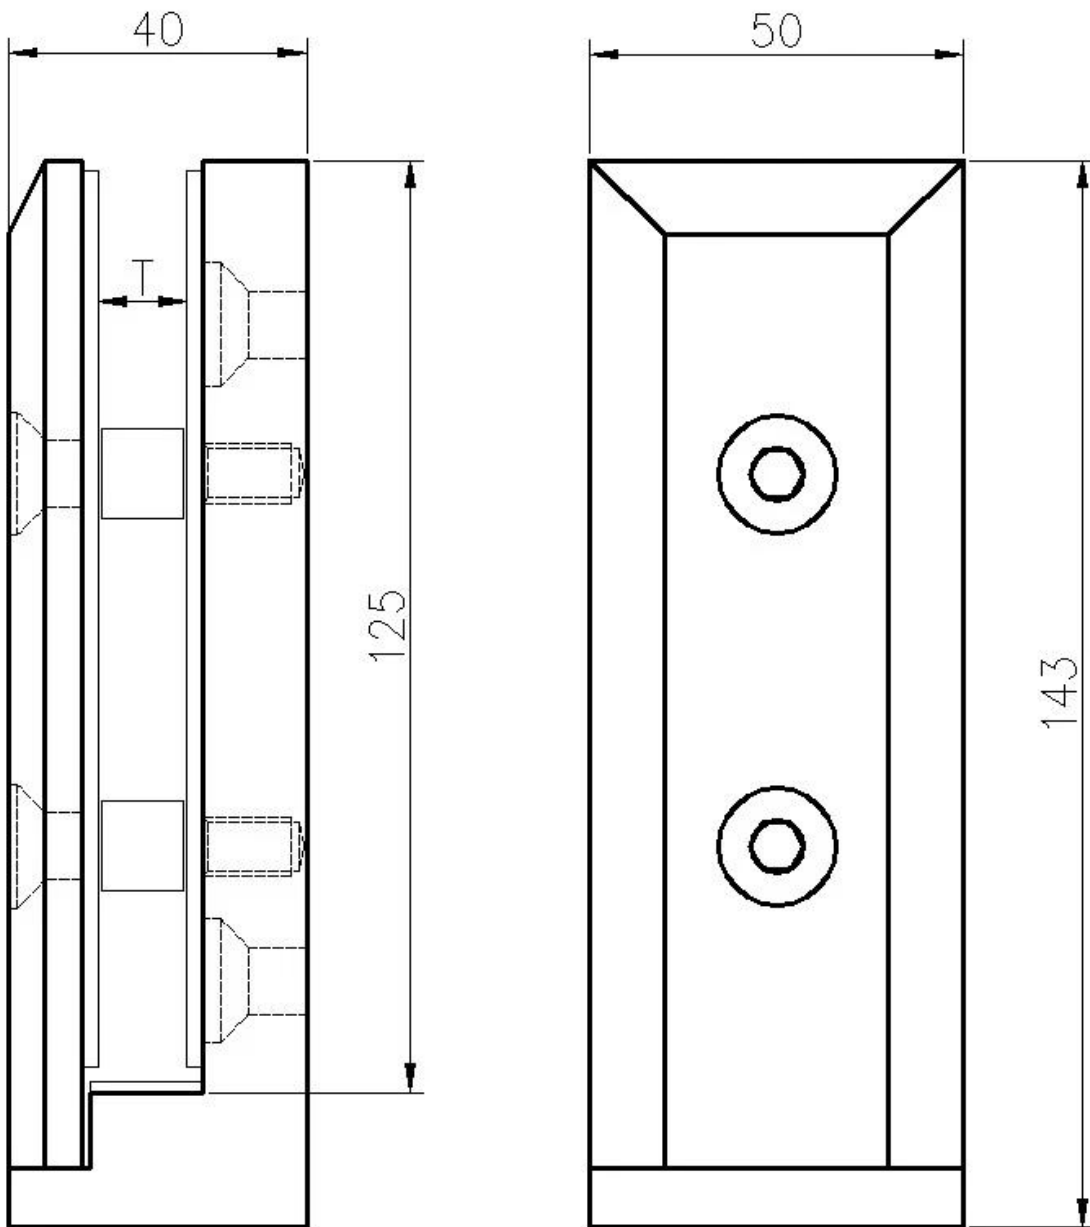

Стеклянные перила из нержавеющей регулируемые Smart [Боковой патрубок](#)

Описание товара

Продукт Мамне	Стеклянные перила из нержавеющей регулируемой боковой втулки
материал	Нержавеющая сталь 316 / дуплекс 2205
Конец	Зеркало полированное / матовое
За Glass thickness	8-13.52mm
Рост	143 мм
Просверленное отверстие	Диаметр 14мм отверстие в стекле
Условия оплаты	PayPal, западное соединение, Т / Т
Способ изготовления	ЧПУ (высокое качество)
Упаковка	1) Одна часть в один мешок пузыря, затем в одну белую коробку 2) 12 штук в одной картонной коробке Или упаковка как требования к клиентам
заявка	Балкон, лестница, палуба, ограждение бассейна, стеклянные перила
Фабричный осмотр	желанный
Собильный	Доступно до заказа
гора	Монтаж на лицевой панели, боковой монтаж, крепление на стеклянной втулке к бетону или дереву
MOQ	Не ограничено, Вы можете заказать согласно вашей работе требование.
OEM & ODM обслуживание	Имеется в наличии

Стеклянная втулка с боковым креплением Destails

- 1) Боковое крепление стекла
Зеркальная отделка

Атласная отделка

2) Размер боковой стеклянной втулки

3) Стеклоная втулка с боковым креплением

Боковая стеклянная защитная втулка