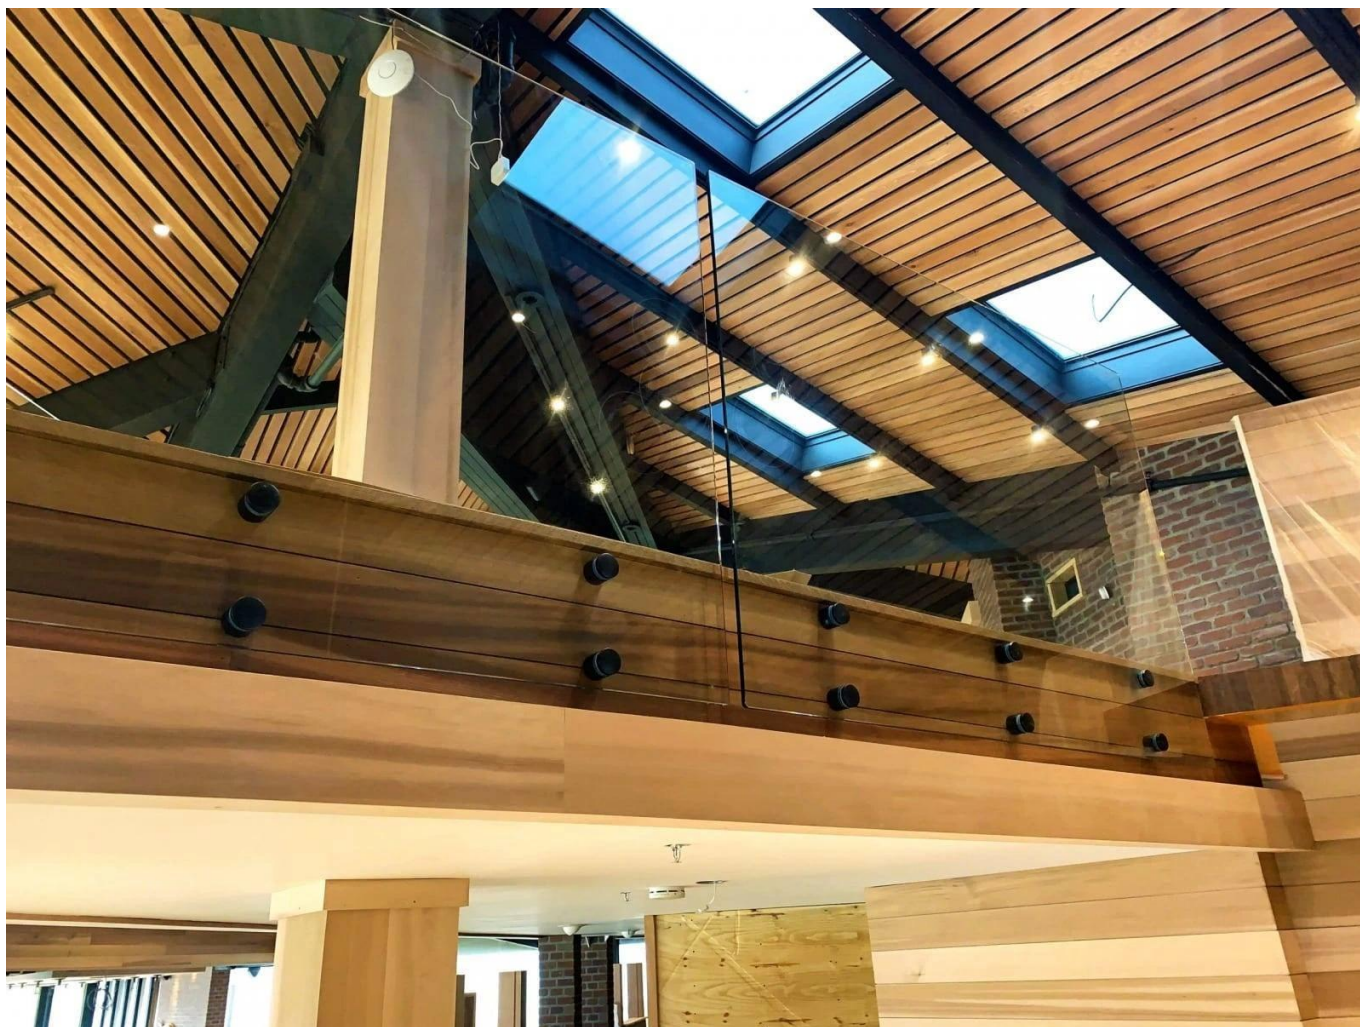

Стеклянные перила из нержавеющей стали настенный крепление круглые стеклянные стекла черный матовый

Имя	Сплошные стеклянные булавки для балюстрады и поручни
Модель №.	SF-50.
Диаметр	50 мм
Производственный процесс	Обработка с ЧПУ
Материал	Нержавеющая сталь 304/316.
Законченный	Сатин / зеркало / черный
Установка	Стеклянная стена установлена
Для толщины стекла	10-19 мм
МОQ	10 шт. За элемент

То стеклянные перила это защитный барьер, который становится все более популярным.

Это прежде всего защитные перила, которые защищают своих пользователей из возможных падений.

А. точка фиксациистеклянные перила Имеет различные приложения:

Защитный стеклянный барьер для бассейна и патио

Стеклянный балкон балюстрада

Стеклянные лестницы грабли

Безопасность ограждения для посадки или мезонина.

В дополнение к нашему **Стеклянные перила на профилях«** Диапазон, Кебил также предлагает вам ряд стеклянных перил адаптирован к вашим потребностям: Point Firecinging, фиксация зажима, фиксируя бокового профиля, обрамленное на каждой стороне, с постами и т. Д.