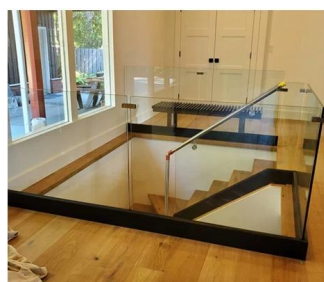

Защитный стеклянный барьер для бассейна и патио

Стеклянный балкон балюстрада

Стеклянные лестницы грабли

Безопасность ограждения для посадки или мезонина.

В дополнение к нашему **Стеклянные перила на профилях«** Диапазон, Кебил также предлагает вам ряд стеклянных перил адаптирован к вашим потребностям: Point Firecinging, фиксация зажима, фиксируя бокового профиля, обрамленное на каждой стороне, с постами и т. Д.