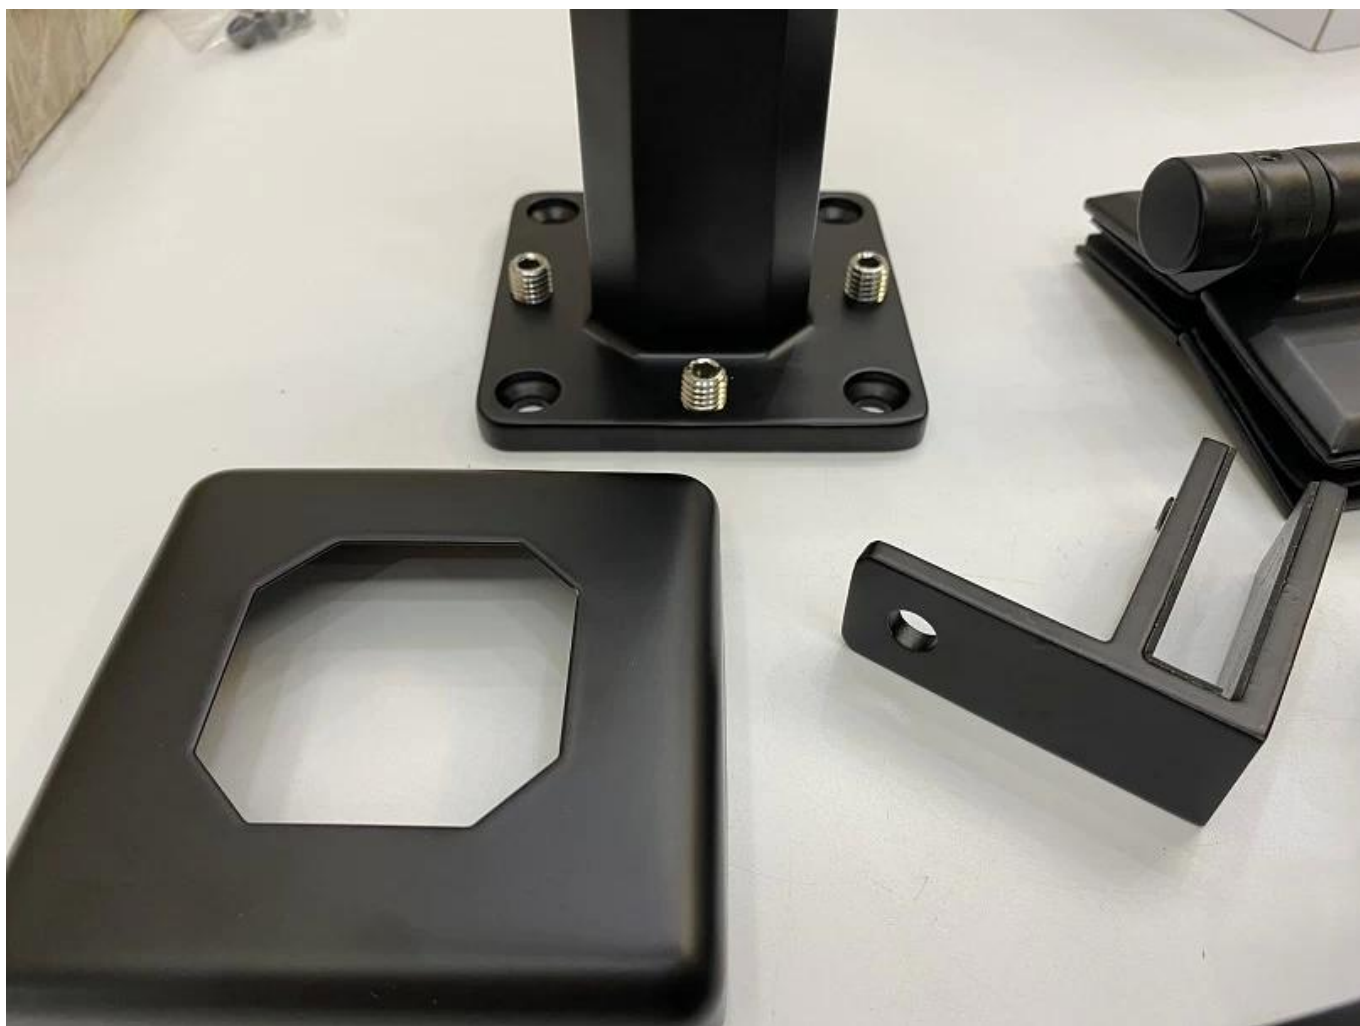

Стеклянные перила для лестниц и наружных ограждений и бассейнов, тип фиксированной колонны

наименование товара	Стеклянные перила для лестниц и наружных ограждений и бассейнов, тип фиксированной колонны
Материал	Нержавеющая сталь 316 или же 2205
Заканчивать	Матовый матовый зеркальный или черный
Для стекла	10-12 мм толщина
Техника	Кастинг
Анкерный болт	Включая
Минимальный заказ	10 шт
Заявление	Лестница/балкон/перила/терраса/перила
ОЕМ/ОДМ	Приемлемый
Оплата	Т/Т; Л/К по предъявлению; Вестерн Юнион
Доставка	Морские перевозки; Воздушные перевозки; Экспресс-доставка

SBM Spigot — популярный тип держателя стекла и безрамное стеклянное ограждение.

style.It широко используется в бассейне и некоторых домах высокого класса

Преимущество: или

резиденция, которая может предложить вам открытое и удобное поле зрения.

Что касается установки, стекло легко закрепить, затянув винты.

чистый фото за в поверхность лечение:

Стекло Перила Втулка:

Стеклянная дверь Петли:

Стекло Зажимы:

Панели из закаленного стекла:

Фотографии проекта: