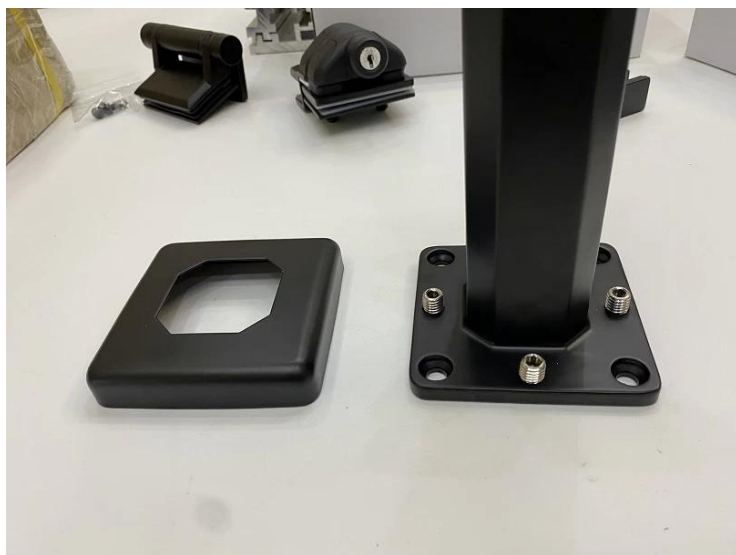

Стеклянные перила для лестниц и наружных ограждений и бассейнов, тип фиксированной колонны

наименование товара	Стеклянные перила для лестниц и наружных ограждений и бассейнов, тип фиксированной колонны
Материал	Нержавеющая сталь 316 или же 2205
Заканчивать	Матовый матовый зеркальный или черный
Для стекла	10-12 мм толщина
Техника	Кастинг
Анкерный болт	Включая
Минимальный заказ	10 шт
Заявление	Лестница/балкон/перила/терраса/перила
ОЕМ/ОДМ	Приемлемый
Оплата	Т/Т; Л/К по предъявлению; Вестерн Юнион
Доставка	Морские перевозки; Воздушные перевозки; Экспресс-доставка

SBM Spigot — популярный тип держателя стекла и безрамное стеклянное ограждение.

style.It широко используется в бассейне и некоторых домах высокого класса

Преимущество: или

резиденция, которая может предложить вам открытое и удобное поле зрения.

Что касается установки, стекло легко закрепить, затянув винты.

чистый фото за в поверхность лечение:

Стекло Перила Втулка:

Стеклянная дверь Петли:

Стекло Зажимы:

Панели из закаленного стекла:

Фотографии проекта: