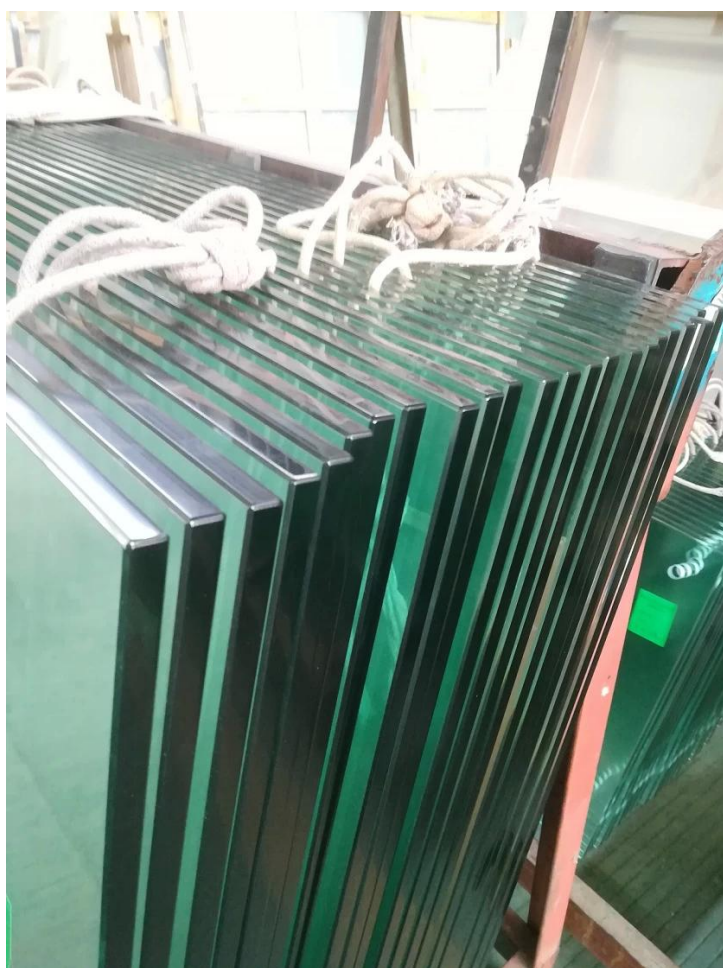

Стеклянные перила для лестниц и наружных ограждений и бассейнов, тип фиксированной колонны

наименование товара	Стеклянные перила для лестниц и наружных ограждений и бассейнов, тип фиксированной колонны
Материал	Нержавеющая сталь 316 или же 2205
Заканчивать	Матовый матовый зеркальный или черный
Для стекла	10-12 мм толщина
Техника	Кастинг
Анкерный болт	Включая
Минимальный заказ	10 шт
Заявление	Лестница/балкон/перила/терраса/перила
ОЕМ/ОДМ	Приемлемый
Оплата	Т/Т; Л/К по предъявлению; Вестерн Юнион
Доставка	Морские перевозки; Воздушные перевозки; Экспресс-доставка

Что касается установки, стекло легко закрепить, затянув винты.

чистый фото за в поверхность лечение:

Стекло Перила Втулка:

Стеклянная дверь Петли:

Стекло Зажимы:

Панели из закаленного стекла:

Фотографии проекта: