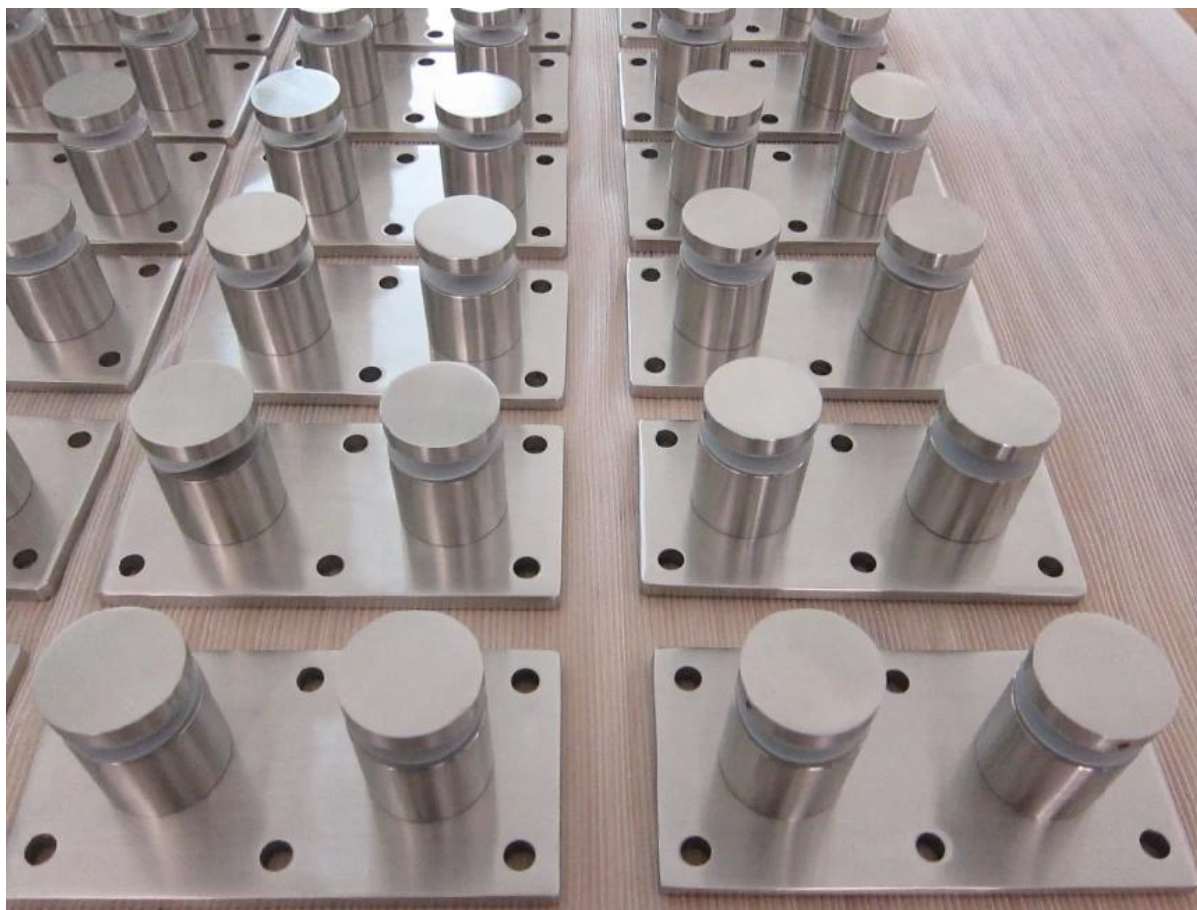

Черная стеклянная стойка